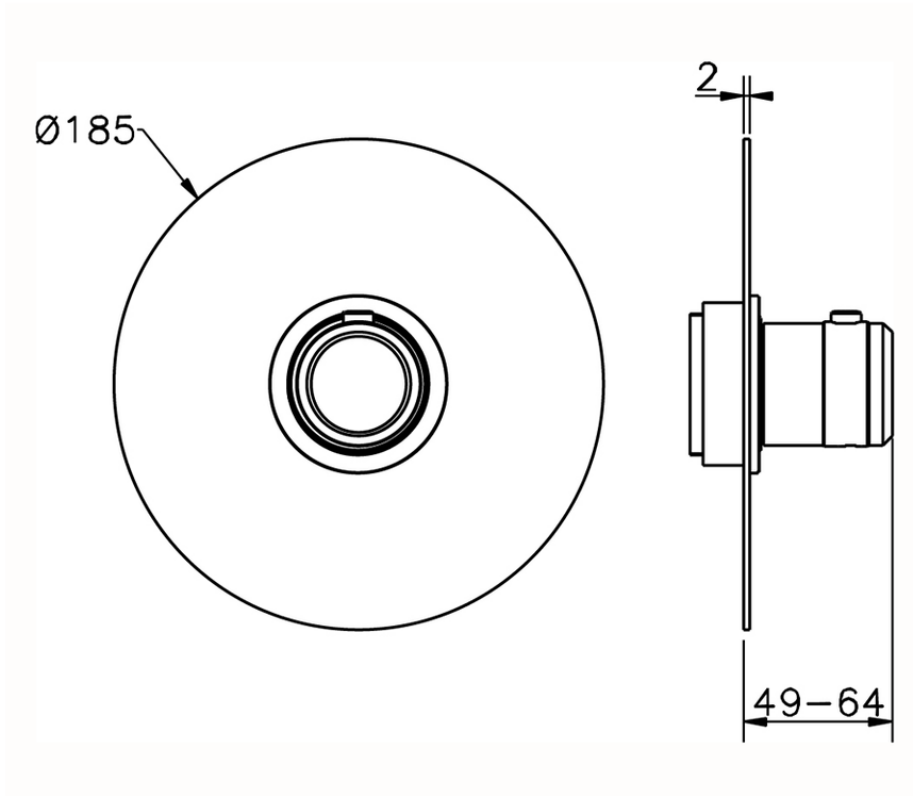

## Parte esterna termostatico doccia incasso CHRONOS\_CR007200

CR007200

<https://huberitalia.com/parte-esterna-termostatico-doccia-incasso-chronos-cr007200>

Piastra/Plate/Plaque/Platte/Placa

2-3mm: XX 25-40 YY 76-91

10mm: XX 16-31 YY 65-80

ZB007221

<https://huberitalia.com/parte-incasso-termostatico-doccia-3-4-incasso-zb007221>

2024-11-21