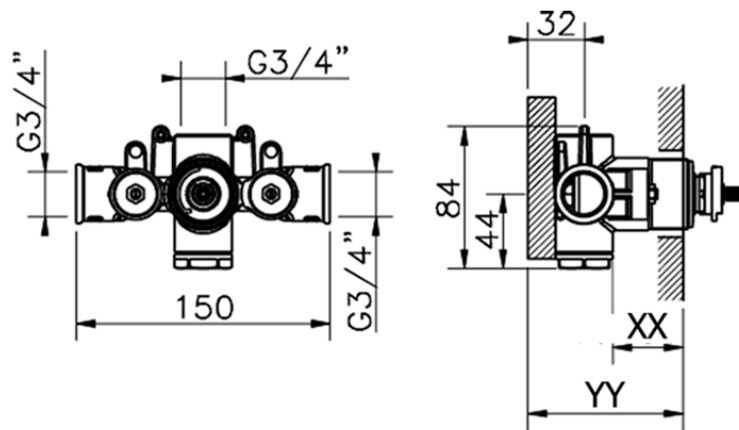

## Parte esterna termostatico doccia incasso CHRONOS\_CR007200

CR007200

<https://huberitalia.com/parte-esterna-termostatico-doccia-incasso-chronos-cr007200>

Piastra/Plate/Plaque/Platte/Placa

2-3mm: XX 25-40 YY 76-91

10mm: XX 16-31 YY 65-80

ZB007221

<https://huberitalia.com/parte-incasso-termostatico-doccia-3-4-incasso-zb007221>

2024-11-21