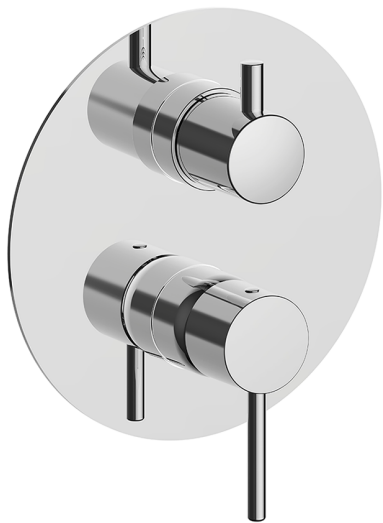

Completo Monocomando per One-Box ONE BOX_MT0BM030

MODELLO **MT0BM030**

Completo Monocomando per One-Box, con deviatore 2-3 uscite, profondità minima di installazione 67 mm, senza parte incasso, per art. ZB00B030-ZB00B031

FINITURE DISPONIBILI

-  **21** 21 Cromo
-  **26** 26 Vecchio Rame
-  **2F** 2F Nichel Spazzolato
-  **2W** 2W Oro Spazzolato
-  **40** 40 Nero Opaco
-  **4Q** 4Q Bianco Opaco

CARATTERISTICHE

Ricambio Cartuccia **ZZ97179000**
 Installazione **Incasso**
 Parti Incasso necessarie **ZB00B031**
ZB00B030

One-Box Universale per incasso ONE BOX_ZB00B031

MODELLO **ZB00B031**

One-Box Universale per incasso, per termostatico o monocomando 1 o 2 o 3 uscite, senza parte esterna, con silenziosi, con guarnizione per sigillatura

One-Box Universale per incasso ONE BOX_ZB00B030

MODELLO **ZB00B030**

One-Box Universale per incasso, per termostatico o monocomando 1 o 2 o 3 uscite, senza parte esterna, senza silenzianti, con guarnizione per sigillatura