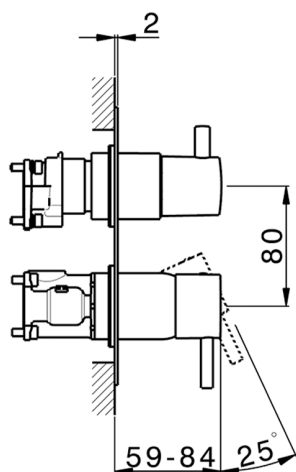

Completo Monocomando per One-Box ONE BOX_MT0BM030

MODELLO **MT0BM030**

Completo Monocomando per One-Box, con deviatore 2-3 uscite, profondità minima di installazione 67 mm, senza parte incasso, per art. ZB00B030-ZB00B031

FINITURE DISPONIBILI

-  **21** 21 Cromo
-  **26** 26 Vecchio Rame
-  **2F** 2F Nichel Spazzolato
-  **2W** 2W Oro Spazzolato
-  **40** 40 Nero Opaco
-  **4Q** 4Q Bianco Opaco

CARATTERISTICHE

Ricambio Cartuccia **ZZ97179000**
 Installazione **Incasso**
 Parti Incasso necessarie **ZB00B031**
ZB00B030