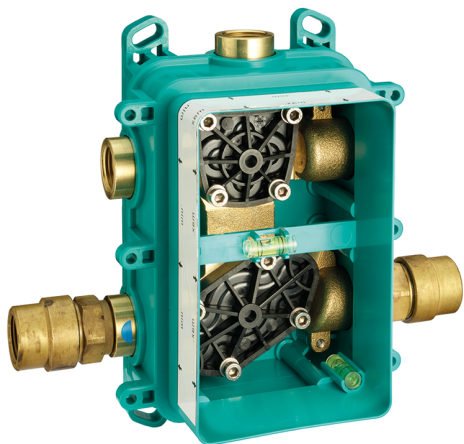

Completo Monocomando per One-Box ONE BOX_MT0BM030

MODELLO **MT0BM030**

Completo Monocomando per One-Box, con deviatore 2-3 uscite, profondità minima di installazione 67 mm, senza parte incasso, per art. ZB00B030-ZB00B031

FINITURE DISPONIBILI

-  **21** 21 Cromo
-  **26** 26 Vecchio Rame
-  **2F** 2F Nichel Spazzolato
-  **2W** 2W Oro Spazzolato
-  **40** 40 Nero Opaco
-  **4Q** 4Q Bianco Opaco

CARATTERISTICHE

Ricambio Cartuccia **ZZ97179000**
 Installazione **Incasso**
 Parti Incasso necessarie **ZB00B031**
ZB00B030

One-Box Universale per incasso ONE BOX_ZB00B031

MODELLO **ZB00B031**

One-Box Universale per incasso, per termostatico o monocomando 1 o 2 o 3 uscite, senza parte esterna, con silenziosi, con guarnizione per sigillatura

One-Box Universale per incasso ONE BOX_ZB00B030

MODELLO **ZB00B030**

One-Box Universale per incasso, per termostatico o monocomando 1 o 2 o 3 uscite, senza parte esterna, senza silenzianti, con guarnizione per sigillatura