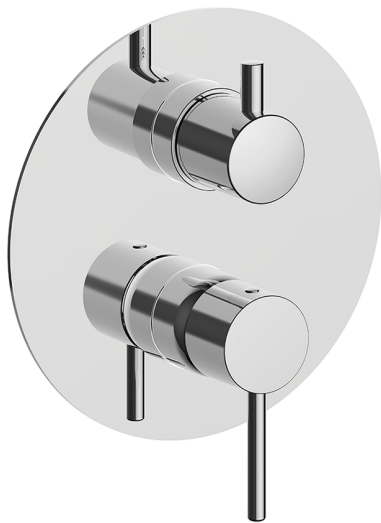

Completo Monocomando per One-Box ONE BOX_MT0BM030

MODELLO **MT0BM030**

Completo Monocomando per One-Box, con deviatore 2-3 uscite, profondità minima di installazione 67 mm, senza parte incasso, per art. ZB00B030-ZB00B031

FINITURE DISPONIBILI

-  **21** 21 Cromo
-  **26** 26 Vecchio Rame
-  **2F** 2F Nichel Spazzolato
-  **2W** 2W Oro Spazzolato
-  **40** 40 Nero Opaco
-  **4Q** 4Q Bianco Opaco

CARATTERISTICHE

Ricambio Cartuccia **ZZ97179000**
 Installazione **Incasso**
 Parti Incasso necessarie **ZB00B031**
ZB00B030

One-Box Universale per incasso ONE BOX_ZB00B031

MODELLO **ZB00B031**

One-Box Universale per incasso, per termostatico o monocomando 1 o 2 o 3 uscite, senza parte esterna, con silenziosi, con guarnizione per sigillatura

One-Box Universale per incasso ONE BOX_ZB00B030

MODELLO **ZB00B030**

One-Box Universale per incasso, per termostatico o monocomando 1 o 2 o 3 uscite, senza parte esterna, senza silenziosi, con guarnizione per sigillatura