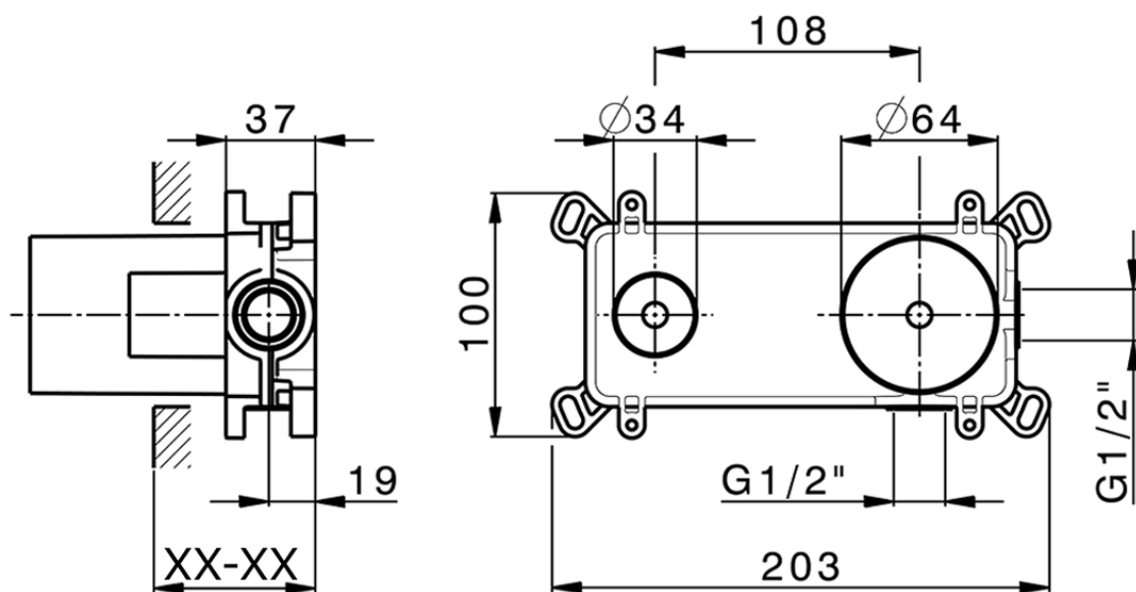

Parte esterna monocomando lavabo a parete NUOVA KIRUNA_K2005512

K2005512

<https://www.huberitalia.com/parte-esterna-monocomando-lavabo-a-parete-nuova-kiruna-k2005512>

Piastra/Plate/Plaque/Platte/Placa

2-3mm: XX 56-76

10mm: XX 48-68