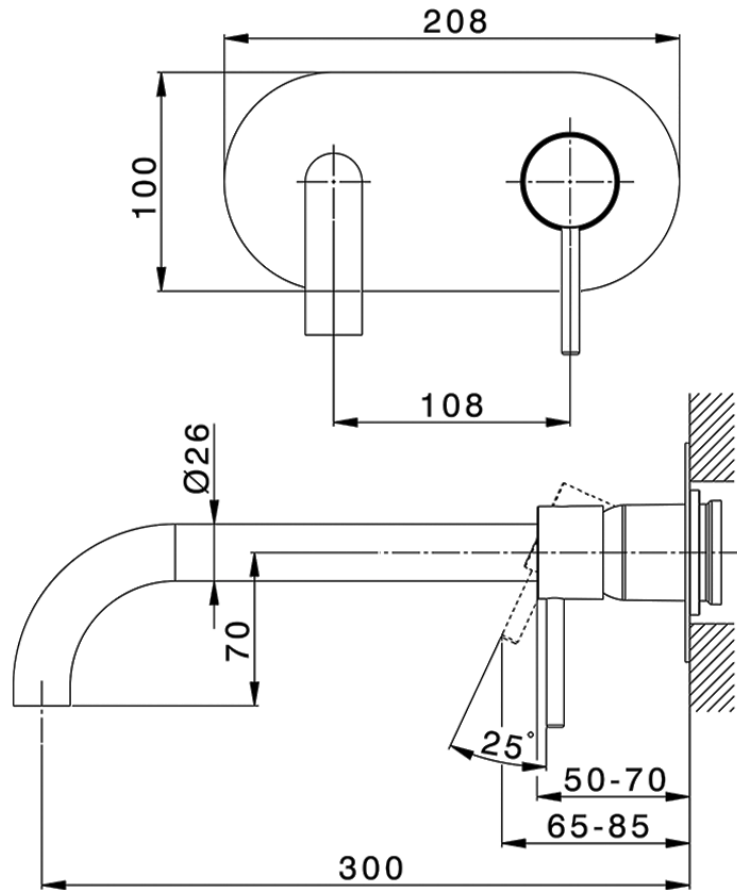

Parte esterna monocomando lavabo a parete NUOVA KIRUNA\_K2005512

K2005512

<https://www.huberitalia.com/parte-esterna-monocomando-lavabo-a-parete-nuova-kiruna-k2005512>

Piastra/Plate/Plaque/Platte/Placa

2-3mm: XX 56-76

10mm: XX 48-68