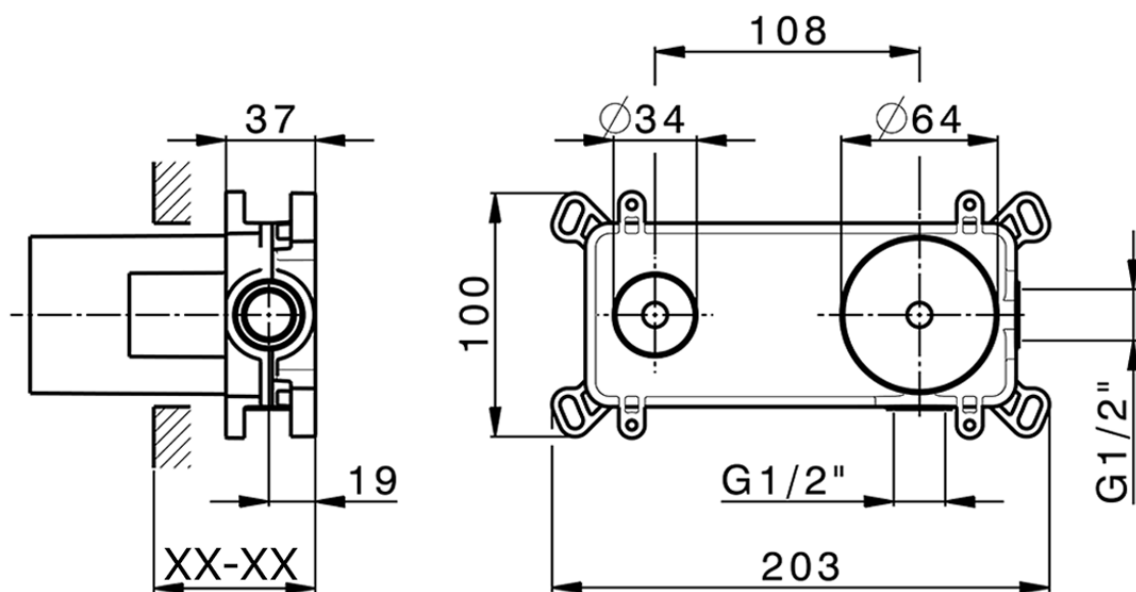

Parte esterna monocomando lavabo a parete NUOVA KIRUNA\_K2005512

K2005512

<https://www.huberitalia.com/parte-esterna-monocomando-lavabo-a-parete-nuova-kiruna-k2005512>

Piastra/Plate/Plaque/Platte/Placa

2-3mm: XX 56-76

10mm: XX 48-68