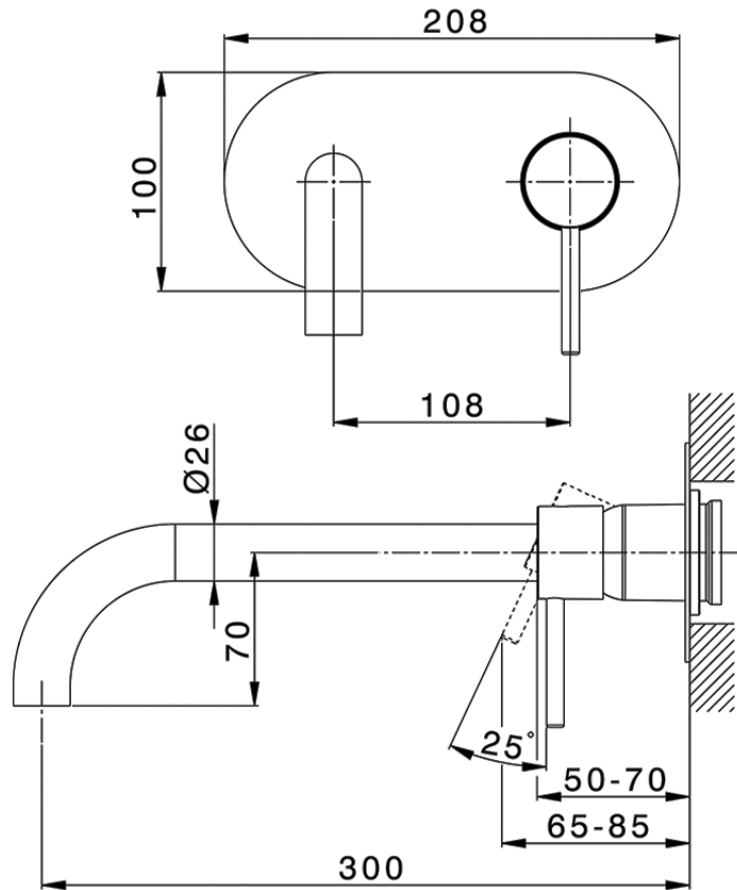

Parte esterna monocomando lavabo a parete NUOVA KIRUNA_K2005512

K2005512

<https://www.huberitalia.com/parte-esterna-monocomando-lavabo-a-parete-nuova-kiruna-k2005512>

Piastra/Plate/Plaque/Platte/Placa

2-3mm: XX 56-76

10mm: XX 48-68