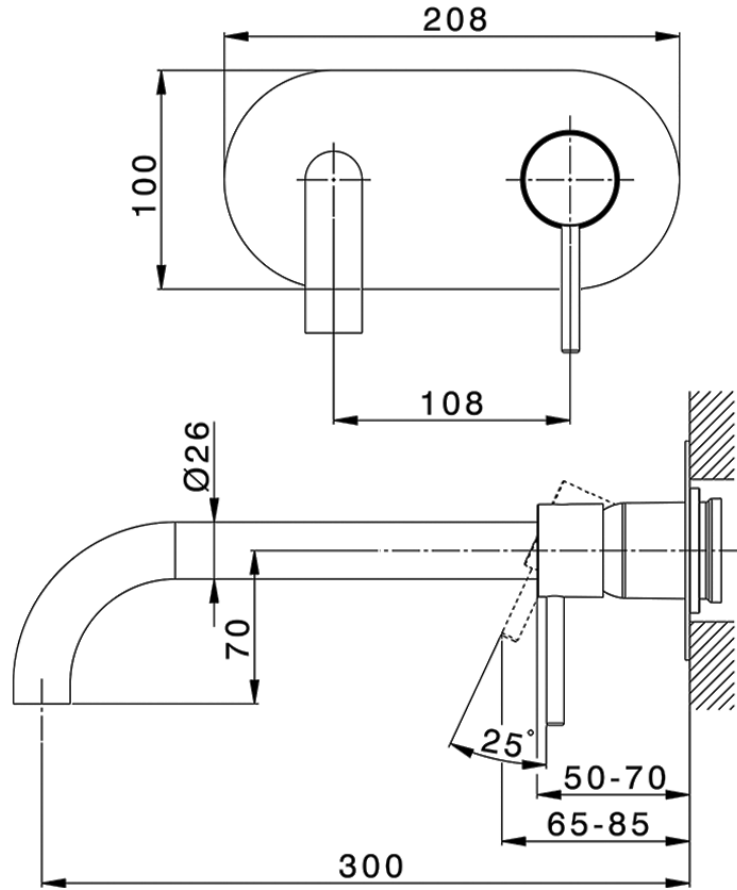

Parte esterna monocomando lavabo a parete NUOVA KIRUNA_K2005512

K2005512

<https://www.huberitalia.com/parte-esterna-monocomando-lavabo-a-parete-nuova-kiruna-k2005512>

Piastra/Plate/Plaque/Platte/Placa

2-3mm: XX 56-76

10mm: XX 48-68