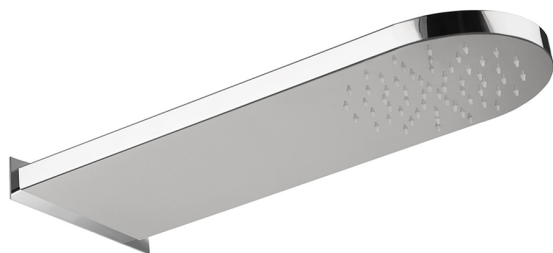

Soffione a parete rettangolare stondato ZEN_ZS122020

MODELLO **ZS122020**

Soffione a parete rettangolare stondato, funzione pioggia, acciaio inox AISI 304

FINITURE DISPONIBILI

40 40 Nero Opaco

4Q 4Q Bianco Opaco

D1 D1 Inox Spazzolato

D2 D2 Inox Lucido

CARATTERISTICHE

2024-12-22