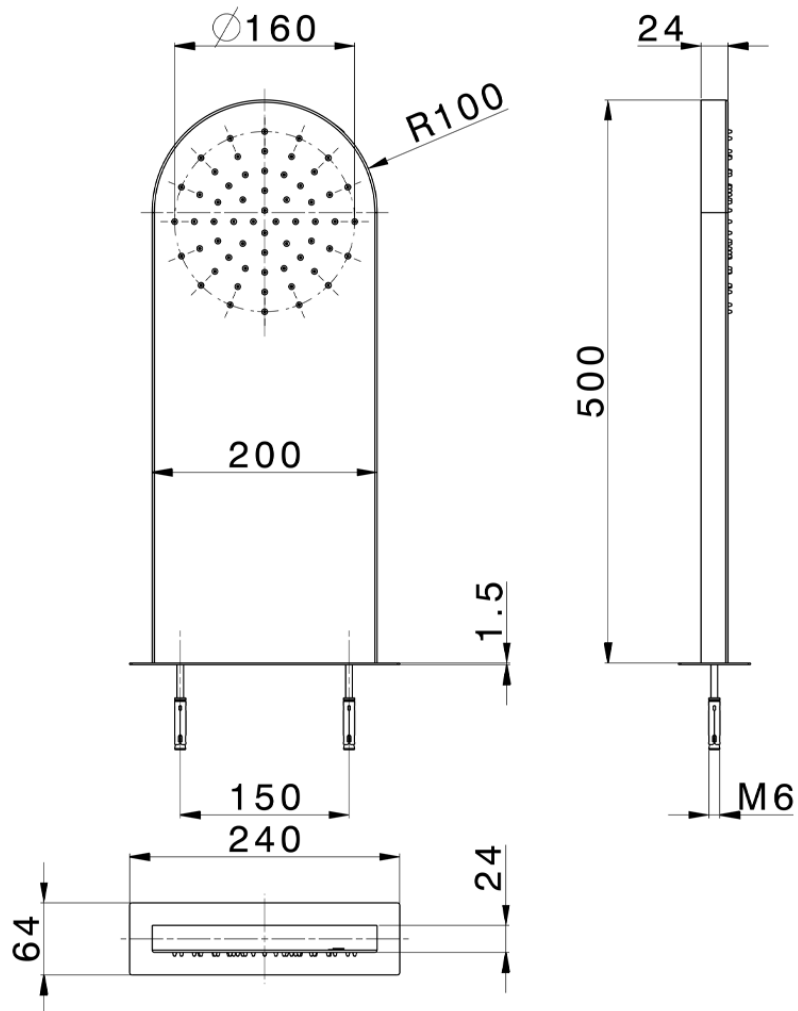

Soffione a parete rettangolare stondato ZEN_ZS122020

ZS122020

<https://www.huberitalia.com/soffione-a-parete-rettangolare-stondato-zen-zs122020>

2025-02-05