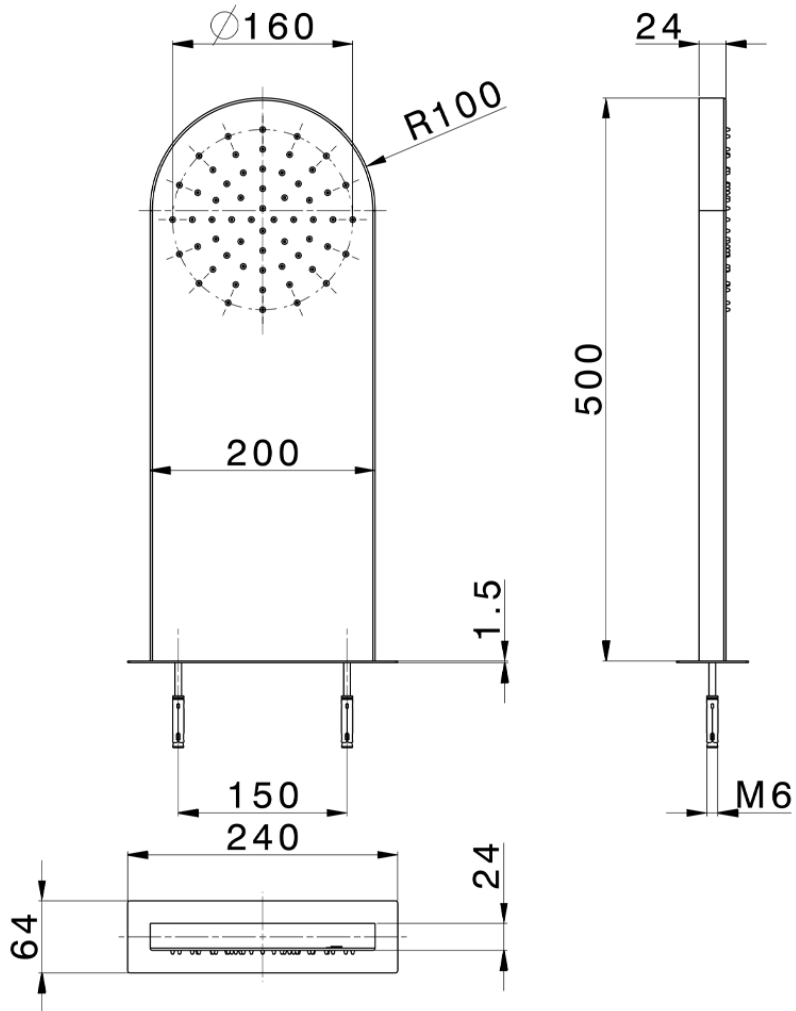

Soffione a parete rettangolare stondato ZEN\_ZS122020

ZS122020

<https://www.huberitalia.com/soffione-a-parete-rettangolare-stonato-zen-zs122020>

2024-12-22