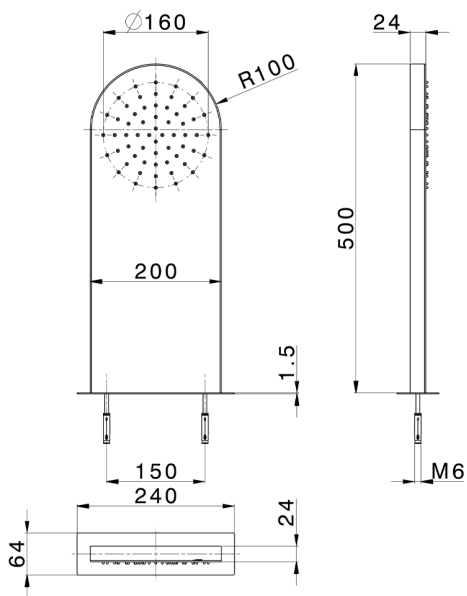

Soffione a parete rettangolare stondato ZEN_ZS122020

MODELLO **ZS122020**

Soffione a parete rettangolare stondato, funzione pioggia, acciaio inox AISI 304

FINITURE DISPONIBILI

40 40 Nero Opaco

4Q 4Q Bianco Opaco

D1 D1 Inox Spazzolato

D2 D2 Inox Lucido

CARATTERISTICHE

2024-12-22