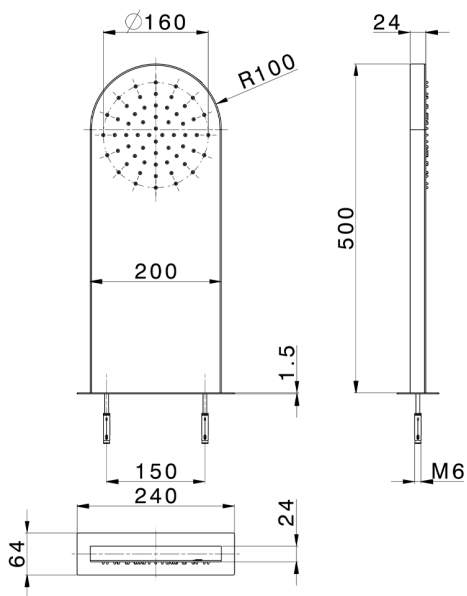

Soffione a parete rettangolare stondato ZEN_ZS122020

MODELLO **ZS122020**

Soffione a parete rettangolare stondato, funzione pioggia, acciaio inox AISI 304

FINITURE DISPONIBILI

- **40** 40 Nero Opaco
- **4Q** 4Q Bianco Opaco
- **D1** D1 Inox Spazzolato
- **D2** D2 Inox Lucido

CARATTERISTICHE

2025-02-05