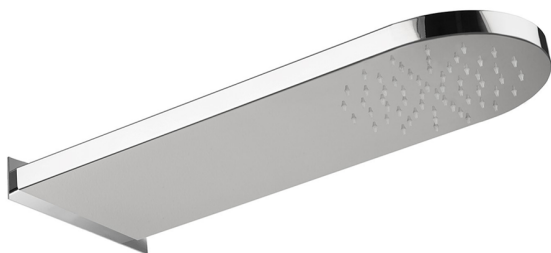

Soffione a parete rettangolare stondato ZEN_ZS122020

MODELLO **ZS122020**

Soffione a parete rettangolare stondato, funzione pioggia, acciaio inox AISI 304

FINITURE DISPONIBILI

- **40** 40 Nero Opaco
- **4Q** 4Q Bianco Opaco
- **D1** D1 Inox Spazzolato
- **D2** D2 Inox Lucido

CARATTERISTICHE

2025-02-05