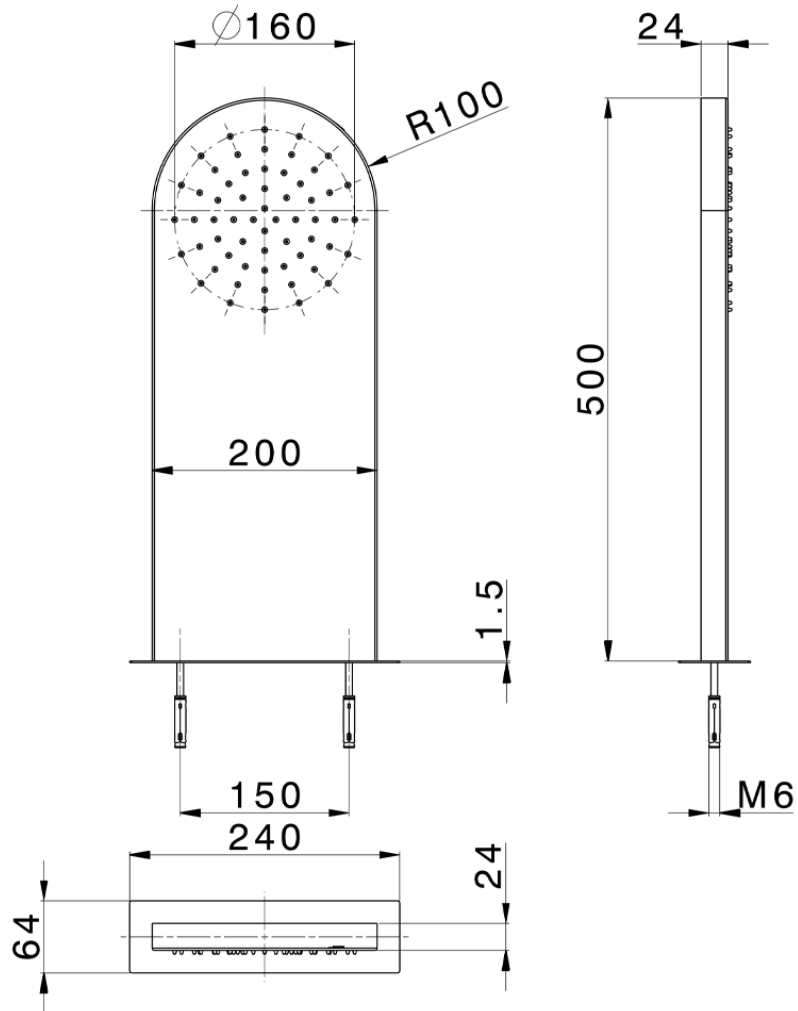

Soffione a parete rettangolare stondato ZEN_ZS122020

ZS122020

<https://www.huberitalia.com/soffione-a-parete-rettangolare-stondato-zen-zs122020>

2024-12-22