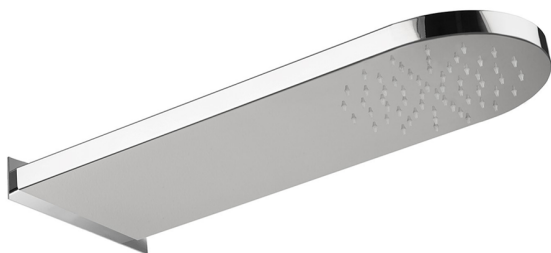

Soffione a parete rettangolare stondato ZEN_ZS122020

MODELLO **ZS122020**

Soffione a parete rettangolare stondato, funzione pioggia, acciaio inox AISI 304

FINITURE DISPONIBILI

- **40** 40 Nero Opaco
- **4Q** 4Q Bianco Opaco
- **D1** D1 Inox Spazzolato
- **D2** D2 Inox Lucido

CARATTERISTICHE

2024-12-22