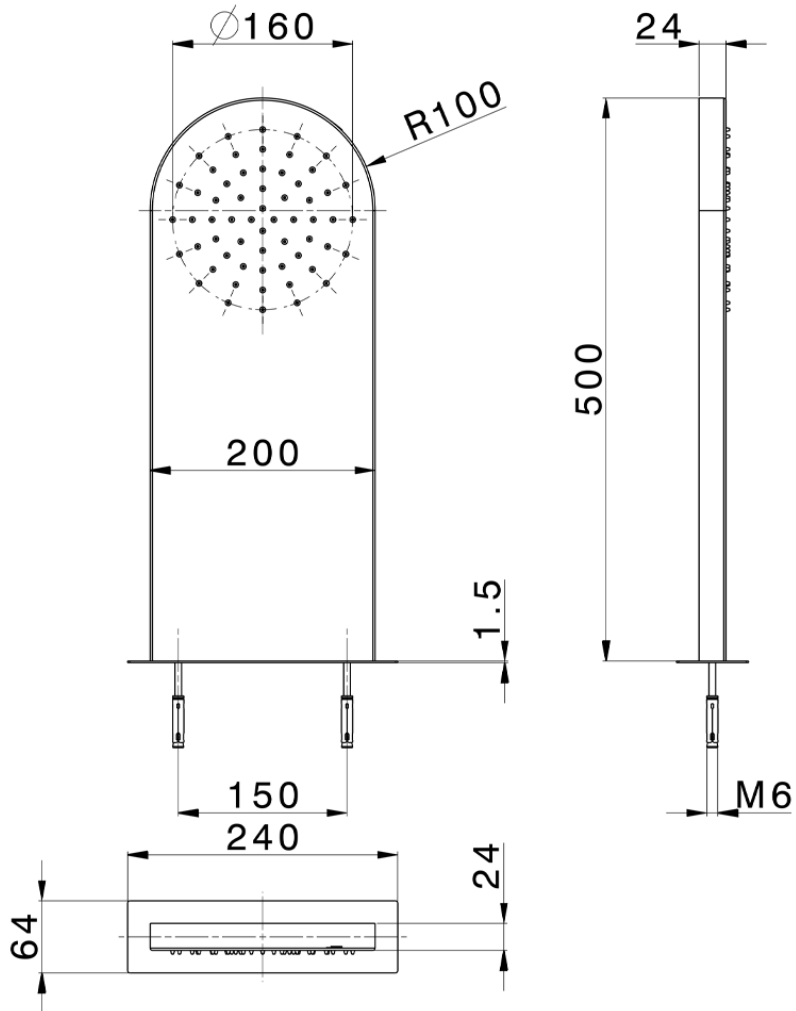

Soffione a parete rettangolare stondato ZEN_ZS122020

ZS122020

<https://www.huberitalia.com/soffione-a-parete-rettangolare-stondato-zen-zs122020>

2024-12-22