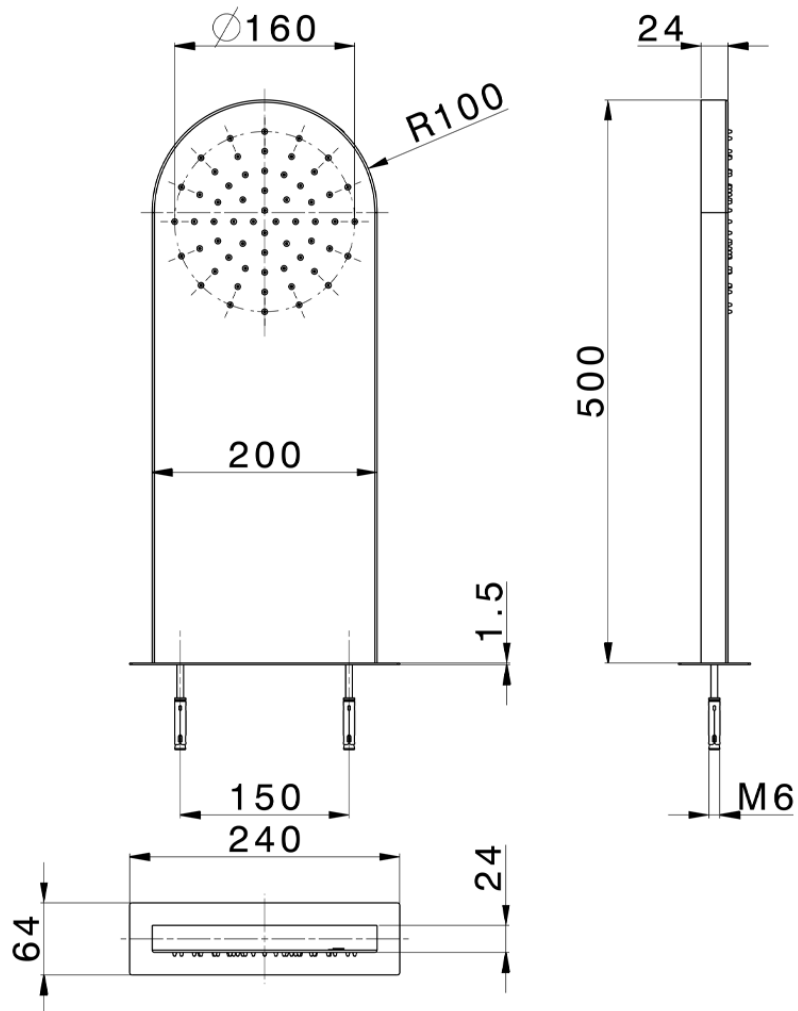

Soffione a parete rettangolare stondato ZEN_ZS122020

ZS122020

<https://www.huberitalia.com/soffione-a-parete-rettangolare-stonato-zen-zs122020>

2025-02-05