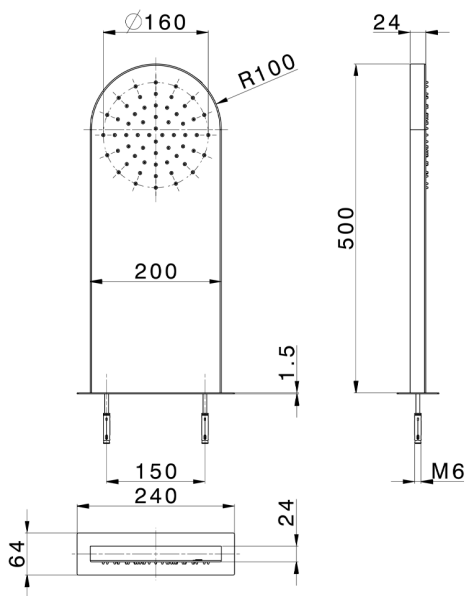

Soffione a parete rettangolare stondato ZEN_ZS122020

MODELLO **ZS122020**

Soffione a parete rettangolare stondato, funzione pioggia, acciaio inox AISI 304

FINITURE DISPONIBILI

- **40** 40 Nero Opaco
- **4Q** 4Q Bianco Opaco
- **D1** D1 Inox Spazzolato
- **D2** D2 Inox Lucido

CARATTERISTICHE

2024-12-22