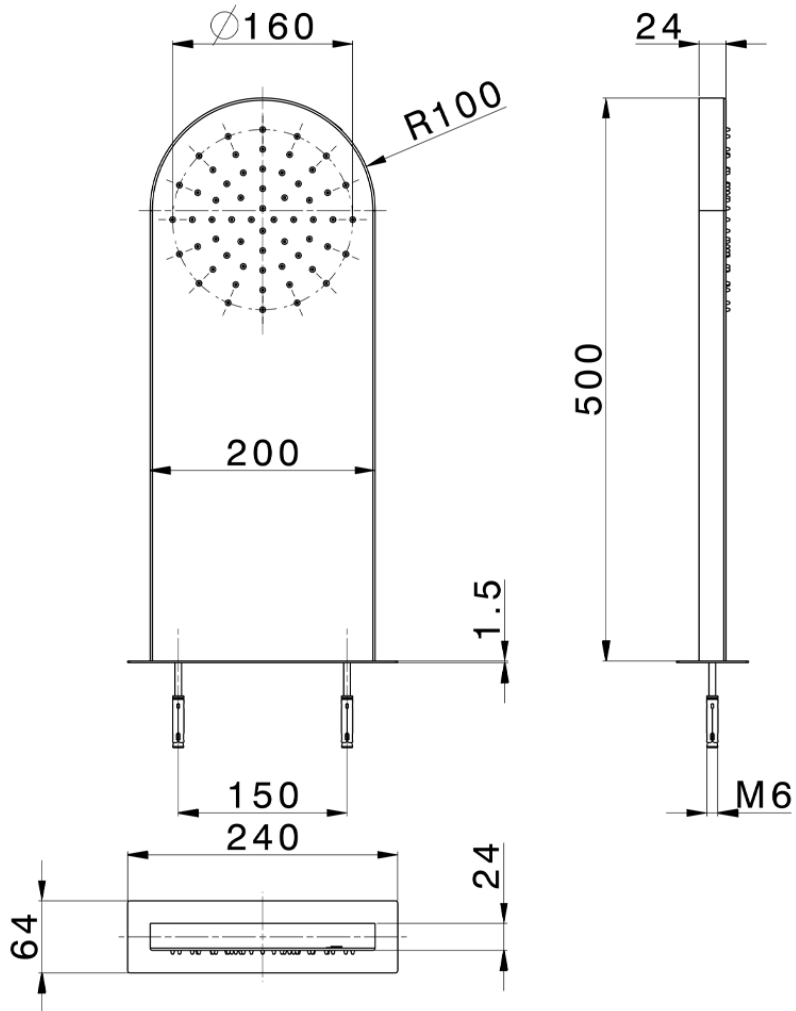

Soffione a parete rettangolare stondato ZEN_ZS122020

ZS122020

<https://www.huberitalia.com/soffione-a-parete-rettangolare-stondato-zen-zs122020>

2025-02-05