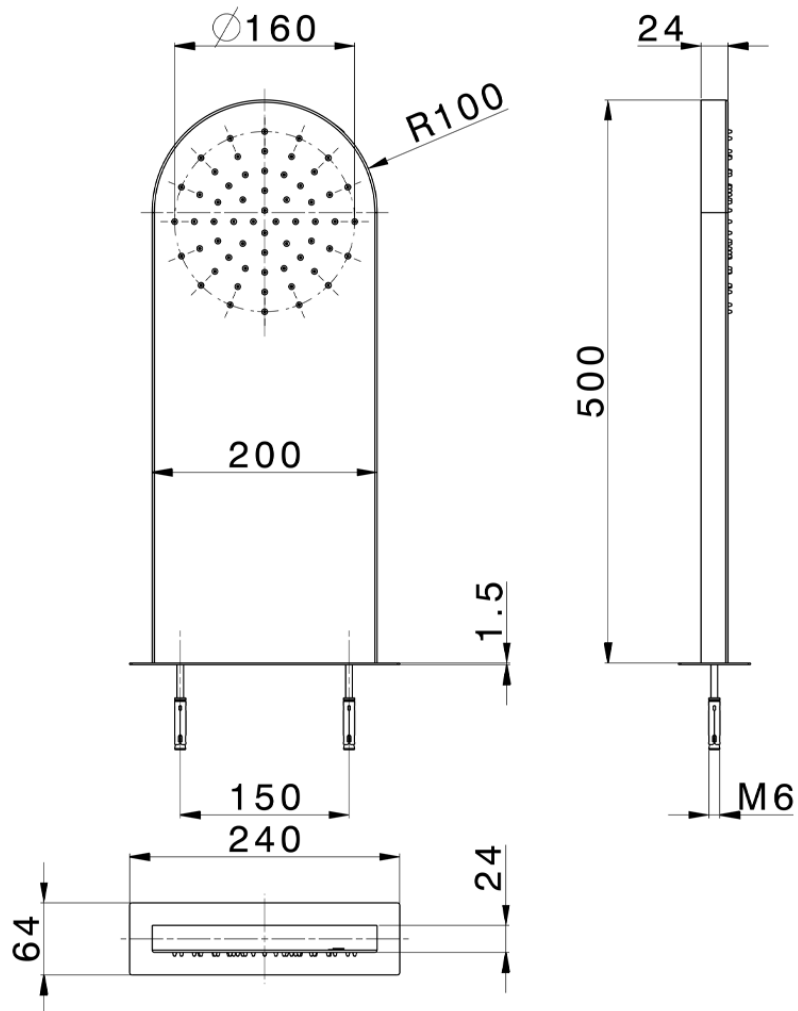

## Soffione a parete rettangolare stondato ZEN\_ZS122020

ZS122020

<https://www.huberitalia.com/soffione-a-parete-rettangolare-stondato-zen-zs122020>

2024-12-22