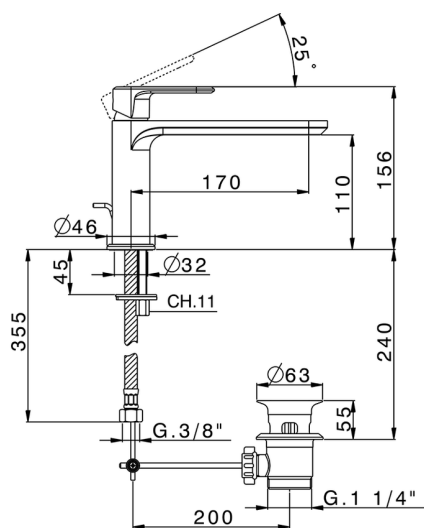

## Miscelatore monocomando lavabo LEVITY\_LY001510

MODELLO **LY001510**

Miscelatore monocomando lavabo, con scarico automatico 1"1/4, flex inox G.3/8"

### CARATTERISTICHE

Ricambio Cartuccia **ZZ96550000**

**Cartuccia Monocomando 25 mm**

2025-04-15