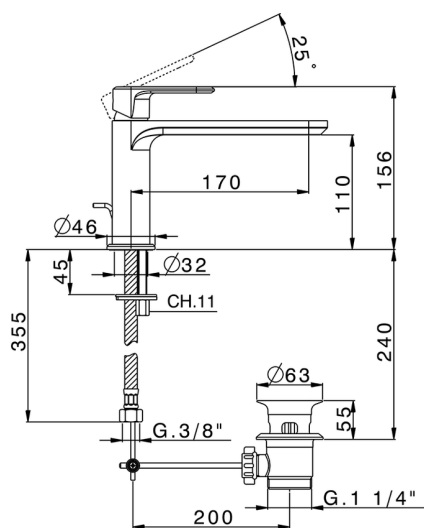

Miscelatore monocomando lavabo LEVITY_LY001510

MODELLO **LY001510**

Miscelatore monocomando lavabo, con scarico automatico 1"1/4, flex inox G.3/8"

FINITURE DISPONIBILI

-  **21** 21 Cromo
-  **2B** 2B Nichel Lucido
-  **2F** 2F Nichel Spazzolato
-  **40** 40 Nero Opaco
-  **4Q** 4Q Bianco Opaco

CARATTERISTICHE

Ricambio Cartuccia **ZZ96550000**

Cartuccia Monocomando 25 mm

2025-04-18