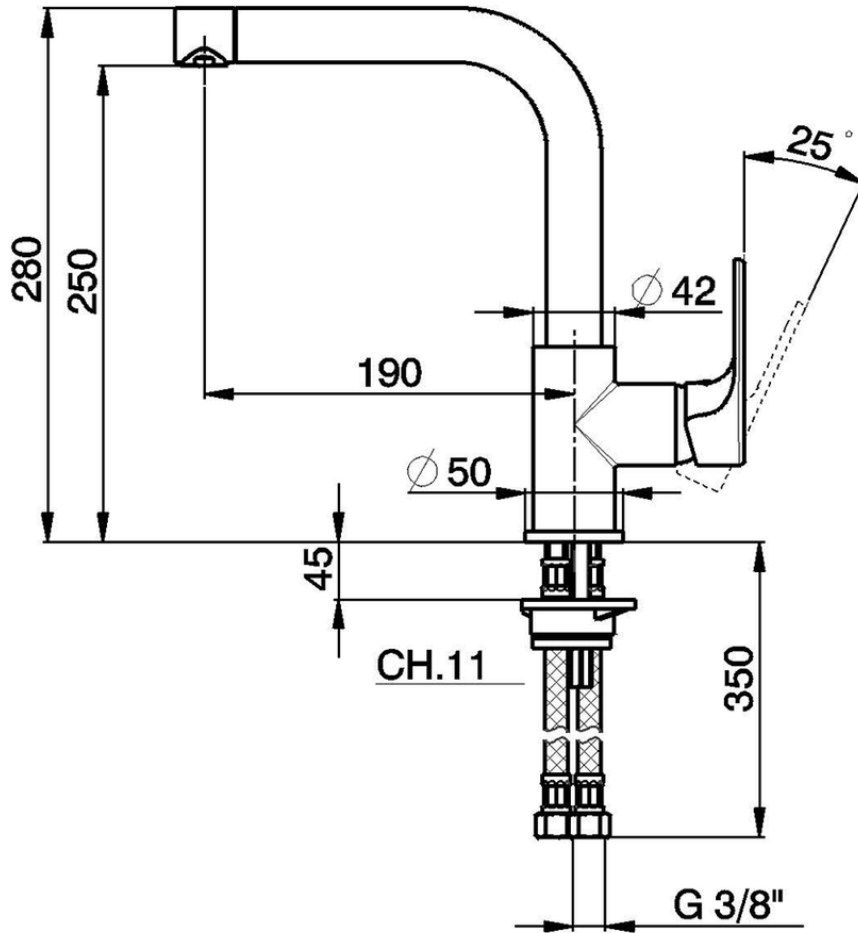

Miscelatore monocomando lavello EnergySave KITCHEN_AH003535

AH003535

<https://www.huberitalia.com/miscelatore-monocomando-lavello-energy-save-kitchen-ah003535>

2025-03-14