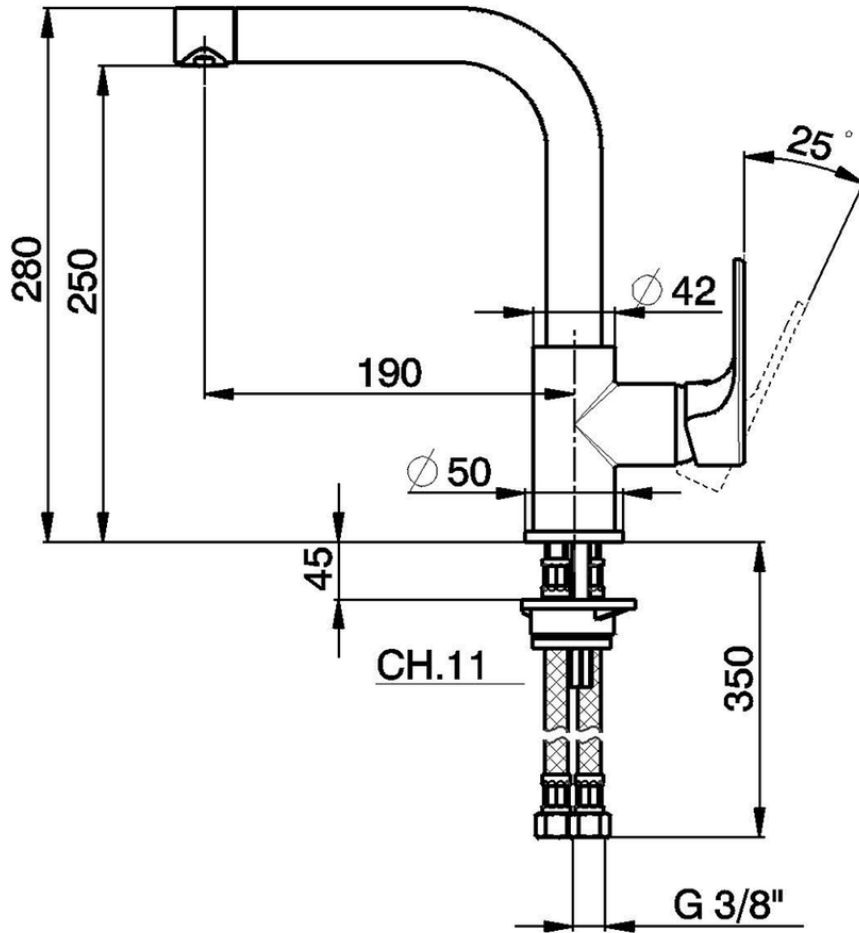

Miscelatore monocomando lavello EnergySave KITCHEN\_AH003535

AH003535

<https://www.huberitalia.com/miscelatore-monocomando-lavello-energy-save-kitchen-ah003535>

2025-03-14