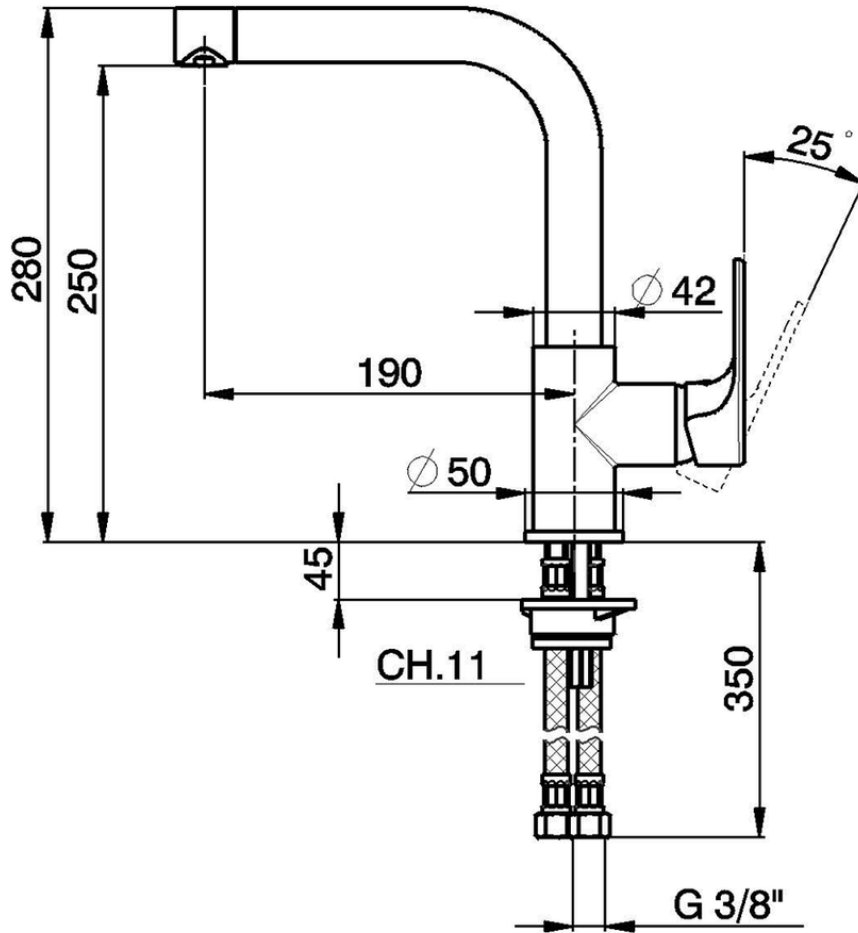

Miscelatore monocomando lavello EnergySave KITCHEN_AH003535

AH003535

<https://www.huberitalia.com/miscelatore-monocomando-lavello-energy-save-kitchen-ah003535>

2025-04-15