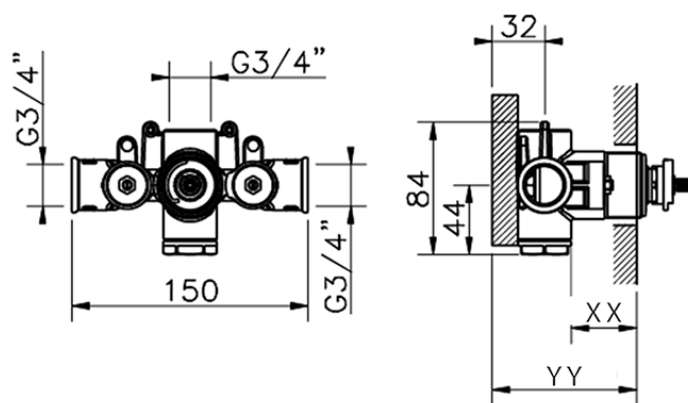

Parte esterna termostatico doccia incasso NUOVA EGO_NE007200

NE007200

<https://huberitalia.com/parte-esterna-termostatico-doccia-incasso-nuova-ego-ne007200>

Piastra/Plate/Plaque/Platte/Placa

2-3mm: XX 25-40 YY 76-91

10mm: XX 16-31 YY 65-80

ZB007220

<https://huberitalia.com/parte-incasso-termostatico-doccia-3-4-incasso-zb007220>

2024-11-21