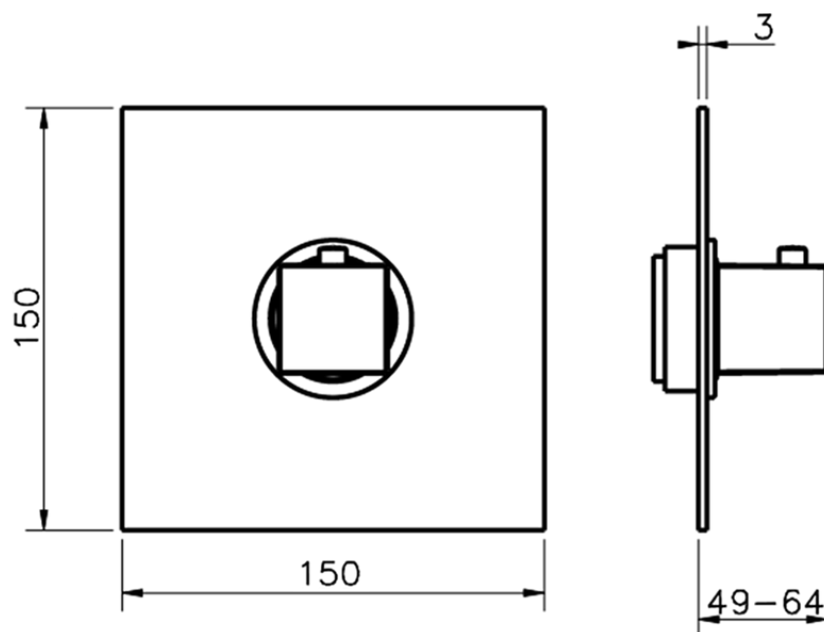

Parte esterna termostatico doccia incasso NUOVA EGO_NE007200

NE007200

<https://huberitalia.com/parte-esterna-termostatico-doccia-incasso-nuova-ego-ne007200>

Piastra/Plate/Plaque/Platte/Placa

2-3mm: XX 25-40 YY 76-91

10mm: XX 16-31 YY 65-80

ZB007220

<https://huberitalia.com/parte-incasso-termostatico-doccia-3-4-incasso-zb007220>

2024-11-21