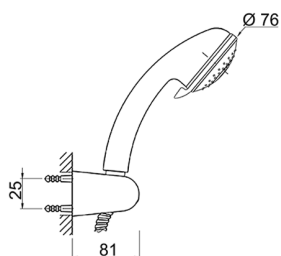

Miscelatore monocomando vasca completo ZARA_ZR000124

MODELLO **ZR000124**

Miscelatore monocomando vasca completo, supporto doccetta snodato murale, doccetta Teti 3 getti in ABS, flex Ottone 150 cm

FINITURE DISPONIBILI

CARATTERISTICHE

Ricambio Cartuccia **ZZ96779000**

Cartuccia Monocomando 35 mm

2024-11-21