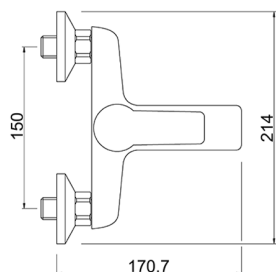

Miscelatore monocomando vasca completo ZARA_ZR000124

MODELLO **ZR000124**

Miscelatore monocomando vasca completo, supporto doccetta snodato murale, doccetta Teti 3 getti in ABS, flex Ottone 150 cm

FINITURE DISPONIBILI

CARATTERISTICHE

Ricambio Cartuccia **ZZ96779000**

Cartuccia Monocomando 35 mm

2024-11-21