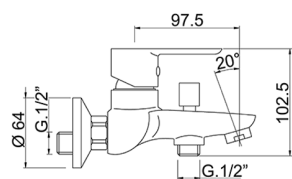

Miscelatore monocomando vasca completo ZARA_ZR000124

MODELLO **ZR000124**

Miscelatore monocomando vasca completo, supporto doccetta snodato murale, doccetta Teti 3 getti in ABS, flex Ottone 150 cm

FINITURE DISPONIBILI

CARATTERISTICHE

Ricambio Cartuccia **ZZ96779000**

Cartuccia Monocomando 35 mm

2024-11-21