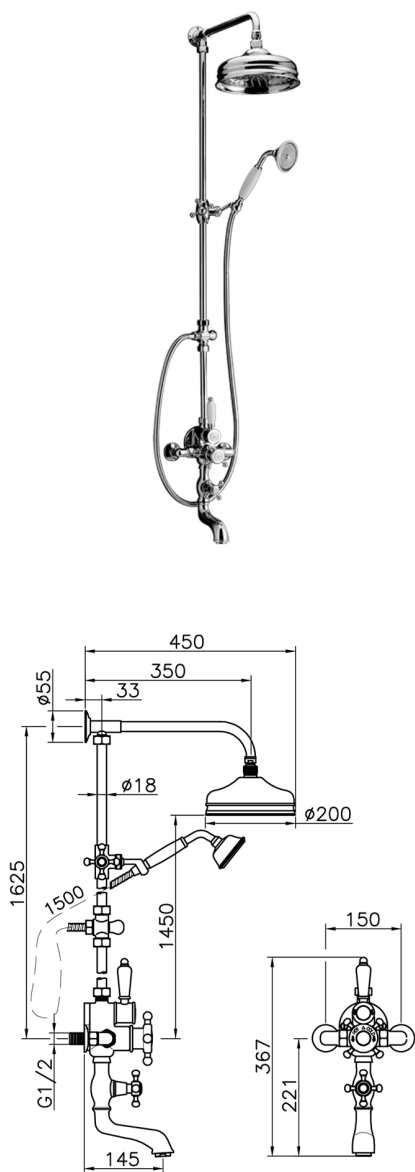

Colonna vasca termostatica 3 funzioni COLUMNS_592.VT21H.

MODELLO **592.VT21H.**

Colonna vasca termostatica 3 funzioni,deviatore 2 uscite,colonna fissa,2 rubinetti d'arresto,supporto doccetta scorrevole,doccetta monogetto Classica D.78 mm in Ottone,soffione tondo D.200 mm in Ottone,flex Ottone 150 cm

FINITURE DISPONIBILI

-  **AC** AC Nichel Satinato Spazzolato
-  **AG** AG Oro Antico
-  **BA** BA Vecchio Bronzo
-  **CR** CR Cromo

CARATTERISTICHE

Ricambio Cartuccia **24.04A.PP**

Cartuccia Termostatica Plus P 8X20