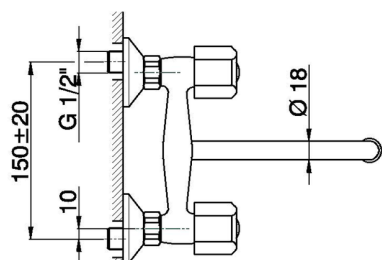

Miscelatore lavello a parete EVA_EV000400

MODELLO **EV000400**

Miscelatore lavello a parete, bocca girevole, senza maniglie

FINITURE DISPONIBILI

CARATTERISTICHE

2024-12-21