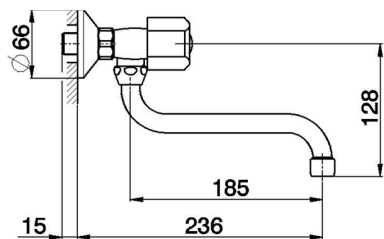

Miscelatore lavello a parete EVA_EV000400

MODELLO **EV000400**

Miscelatore lavello a parete, bocca girevole, senza maniglie

FINITURE DISPONIBILI

CARATTERISTICHE

2024-12-21