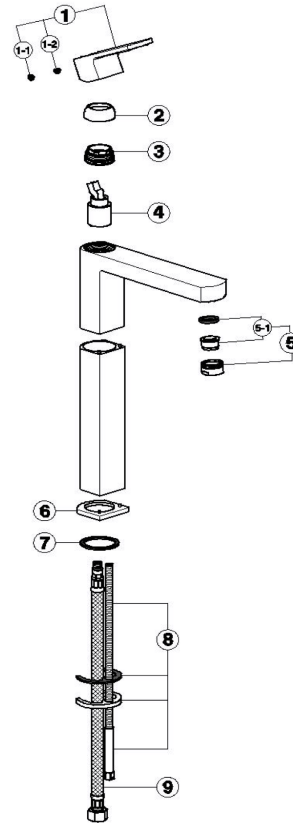

Miscelatore monocomando lavabo alto DADO_DD003540

DD 00354 0

NR	DESCRIZIONE DESCRIPTION DESCRIPCION BESCHREIBUNG DESCRIPCION	N.CODICE NR.CODE CODE NO. WERSKNR. N.CÓDIGO	NR	DESCRIZIONE DESCRIPTION DESCRIPCION BESCHREIBUNG DESCRIPCION	N.CODICE NR.CODE CODE NO. WERSKNR. N.CÓDIGO	NR	DESCRIZIONE DESCRIPTION DESCRIPCION BESCHREIBUNG DESCRIPCION	N.CODICE NR.CODE CODE NO. WERSKNR. N.CÓDIGO
1	Leva monocomando "DD" Lever "DD" Hebel "DD" Palanca monomando "DD"	ZZ955930	5	Aeratore M24x1 IA Cascade Mousseur M24x1 IA Cascade Mousseur M24x1 IA Cascade Perlator M24x1 IA Cascade Aireador M24x1 IA Cascade	ZZ944150			
1-1	Placchetta maniglia LS Plaque cache - vis crois LS Cap for handle LS Abdeckkappe LS Griff Plaquita maneta LS	ZZ933710	5-1	Cartuccia per aeratore M.24x1 Cascade Cartouche pour mousseur M.24x1 Cascade Mousseur cartridge M.24x1 Cascade Kartusche fuer Perlator M.24x1 Cascade Cartucho para aireador M.24x1 Cascade	ZZ933990			
1-2	Grano punta coppa inox M.5x6 Vis speciale inox M.5x6 Screw-stainless steel M.5x6 Madenschraube M.5x6 Clavija con punta copa acero inox M.5x6	ZZ940630	6	Basetta monocomando "DD" Bague "DD" Assembling ring "DD" Basis "DD" Base monomando lavabo "DD"	ZZ955230			
2	Copricartuccia monocomando Couvre-cartouche Escutcheon cartridge Abdeckkappe Cubre-cartucho monomando Calotta bloccaggio cartuccia Ecrou pour cartouche	ZZ955210	7	Guarnizione 42x35x2 Joint 42x35x2 Gasket 42x35x2 Dichtung 42x35x2 Junta 42x35x2 Set installazione Set installation	ZZ955240			
3	Nut for mixing valve Mutter fuer Kartusche Casquete de fijación cartucho	ZZ955220	8	Installation set single lever Befestigungsset Juego de instalación monomando	ZZ954250			
4	Cartuccia monocomando Cartouche mitigeurs Mixing valve Kartusche Cartucho monomando	ZZ942400	9	Flex M. 10x1 3/8" F L.610 Flex M. 10x1 3/8" F L.610 Flex M. 10x1 3/8" F L.610 Anschlusschlauch M.10x1 3/8" F L.610 Flexo M. 10x1 3/8" H L.610	ZZ955250			

DD003540

<https://www.huberitalia.com/miscelatore-monocomando-lavabo-alto-dado-dd003540>

2025-02-05