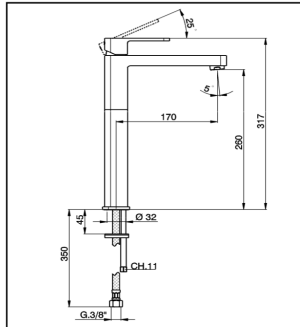

## Miscelatore monocomando lavabo alto DADO\_DD003540

DD 00354 0

NR	DESCRIZIONE DESCRIPTION DESCRIPCION BESCHREIBUNG DESCRIPCION	N.CODICE NR.CODE CODE NO. WERSKNR. N.CÓDIGO	NR	DESCRIZIONE DESCRIPTION DESCRIPCION BESCHREIBUNG DESCRIPCION	N.CODICE NR.CODE CODE NO. WERSKNR. N.CÓDIGO	NR	DESCRIZIONE DESCRIPTION DESCRIPCION BESCHREIBUNG DESCRIPCION	N.CODICE NR.CODE CODE NO. WERSKNR. N.CÓDIGO
1	Leva monocomando "DD" Lever "DD" Hebel "DD" Palanca monomando "DD"	ZZ955930	5	Aeratore M24x1 IA Cascade Mousseur M24x1 IA Cascade Mousseur M24x1 IA Cascade Perlator M24x1 IA Cascade Aireador M24x1 IA Cascade	ZZ944150			
1-1	Placchetta maniglia LS Plaque cache - vis crois LS Cap for handle LS Abdeckkappe LS Griff Plaquita maneta LS	ZZ933710	5-1	Cartuccia per aeratore M.24x1 Cascade Cartouche pour mousseur M.24x1 Cascade Mousseur cartridge M.24x1 Cascade Kartusche fuer Perlator M.24x1 Cascade Cartucho para aireador M.24x1 Cascade	ZZ933990			
1-2	Grano punta coppa inox M.5x6 Vis speciale inox M.5x6 Screw-stainless steel M.5x6 Madenschraube M.5x6 Clavija con punta copa acero inox M.5x6	ZZ940630	6	Basetta monocomando "DD" Bague "DD" Assembling ring "DD" Basis "DD" Base monomando lavabo "DD"	ZZ955230			
2	Copricartuccia monocomando Couvre-cartouche Escutcheon cartridge Abdeckkappe Cubre-cartucho monomando Calotta bloccaggio cartuccia Ecrou pour cartouche	ZZ955210	7	Guarnizione 42x35x2 Joint 42x35x2 Gasket 42x35x2 Dichtung 42x35x2 Junta 42x35x2 Set installazione Set installation	ZZ955240			
3	Nut for mixing valve Mutter fuer Kartusche Casquete de fijación cartucho	ZZ955220	8	Installation set single lever Befestigungsset Juego de instalación monomando	ZZ954250			
4	Cartuccia monocomando Cartouche mitigeurs Mixing valve Kartusche Cartucho monomando	ZZ942400	9	Flex M. 10x1 3/8" F L.610 Flex M. 10x1 3/8" F L.610 Flex M. 10x1 3/8" F L.610 Anschlusschlauch M.10x1 3/8" F L.610 Flexo M. 10x1 3/8" H L.610	ZZ955250			