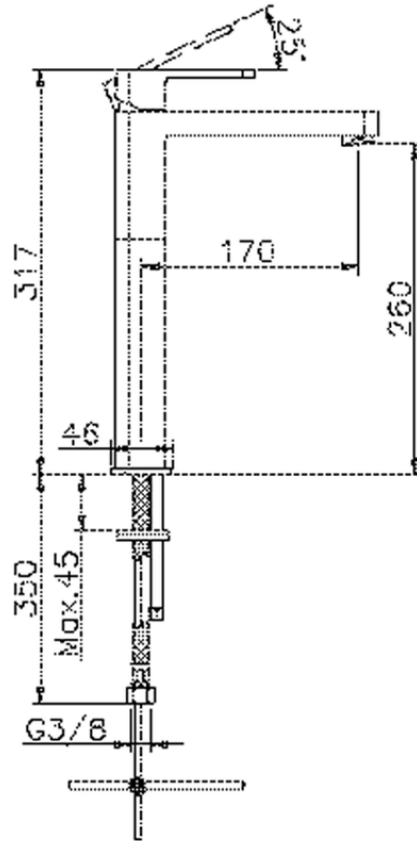

Miscelatore monocomando lavabo alto DADO_DD003540

DD003540

<https://www.huberitalia.com/miscelatore-monocomando-lavabo-alto-dado-dd003540>

2025-02-05