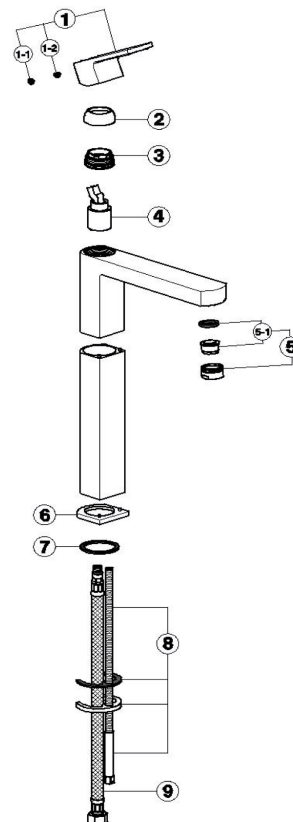

CARATTERISTICHE

Ricambio Cartuccia **ZZ94240000**

Cartuccia Monocomando 25 mm

Miscelatore monocomando lavabo alto DADO_DD003540

DD 00354 0

NR	DESCRIZIONE DESCRIPTION DESCRIPCION	N.CODICE NR.CODE CODE NO. WERSKNR. N.CÓDIGO	NR	DESCRIZIONE DESCRIPTION DESCRIPCION	N.CODICE NR.CODE CODE NO. WERSKNR. N.CÓDIGO	NR	DESCRIZIONE DESCRIPTION DESCRIPCION	N.CODICE NR.CODE CODE NO. WERSKNR. N.CÓDIGO
1	Leva monocomando "DD" Lever "DD" Hebel "DD" Palanca monomando "DD"	ZZ955930	5	Aeratore M24x1 IA Cascade Mousseur M24x1 IA Cascade Mousseur M24x1 IA Cascade Perlator M24x1 IA Cascade Aireador M24x1 IA Cascade	ZZ944150			
1-1	Placchetta maniglia LS Plaque cache - vis crois LS Cap for handle LS Abdeckkappe LS Griff Plaquita maneta LS	ZZ933710	5-1	Cartuccia per aeratore M.24x1 Cascade Cartouche pour mousseur M.24x1 Cascade Mousseur cartridge M.24x1 Cascade Kartusche fuer Perlator M.24x1 Cascade Cartucho para aireador M.24x1 Cascade	ZZ933990			
1-2	Grano punta coppa inox M.5x6 Vis speciale inox M.5x6 Screw-stainless steel M.5x6 Madenschraube M.5x6 Clavija con punta copa acero inox M.5x6	ZZ940630	6	Basetta monocomando "DD" Bague "DD" Assembling ring "DD" Basis "DD" Base monomando lavabo "DD"	ZZ955230			
2	Copricartuccia monocomando Couvre-cartouche Escutcheon cartridge Abdeckkappe Cubre-cartucho monomando Calotta bloccaggio cartuccia Ecrou pour cartouche	ZZ955210	7	Guarnizione 42x35x2 Joint 42x35x2 Gasket 42x35x2 Dichtung 42x35x2 Junta 42x35x2 Set installazione Set installation	ZZ955240			
3	Nut for mixing valve Mutter fuer Kartusche Casquete de fijación cartucho	ZZ955220	8	Installation set single lever Befestigungsset Juego de instalación monomando	ZZ954250			
4	Cartuccia monocomando Cartouche mitigeurs Mixing valve Kartusche Cartucho monomando	ZZ942400	9	Flex M. 10x1 3/8" F L.610 Flex M. 10x1 3/8" F L.610 Flex M. 10x1 3/8" F L.610 Anschlusschlauch M.10x1 3/8" F L.610 Flexo M. 10x1 3/8" H L.610	ZZ955250			