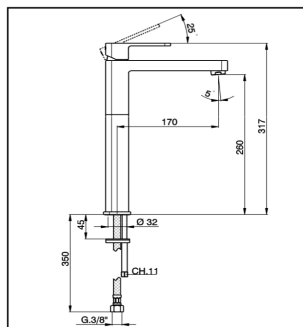

CARATTERISTICHE

Ricambio Cartuccia **ZZ94240000**

Cartuccia Monocomando 25 mm

Miscelatore monocomando lavabo alto DADO_DD003540

DD 00354 0

NR	DESCRIZIONE DESCRIPTION DESCRIPCION BESCHREIBUNG DESCRIPCION	N.CODICE NR.CODE CODE NO. WERSKNR. N.CÓDIGO	NR	DESCRIZIONE DESCRIPTION DESCRIPCION BESCHREIBUNG DESCRIPCION	N.CODICE NR.CODE CODE NO. WERSKNR. N.CÓDIGO	NR	DESCRIZIONE DESCRIPTION DESCRIPCION BESCHREIBUNG DESCRIPCION	N.CODICE NR.CODE CODE NO. WERSKNR. N.CÓDIGO
1	Leva monocomando "DD" Lever "DD" Hebel "DD" Palanca monomando "DD"	ZZ955930	5	Aeratore M24x1 IA Cascade Mousseur M24x1 IA Cascade Mousseur M24x1 IA Cascade Perlator M24x1 IA Cascade Aireador M24x1 IA Cascade	ZZ944150			
1-1	Placchetta maniglia LS Plaque cache - vis crois LS Cap for handle LS Abdeckkappe LS Griff Plaquita maneta LS	ZZ933710	5-1	Cartuccia per aeratore M.24x1 Cascade Cartouche pour mousseur M.24x1 Cascade Mousseur cartridge M.24x1 Cascade Kartusche fuer Perlator M.24x1 Cascade Cartucho para aireador M.24x1 Cascade	ZZ933990			
1-2	Grano punta coppa inox M.5x6 Vis speciale inox M.5x6 Madenschraube M.5x6 Clavija con punta copa acero inox M.5x6	ZZ940630	6	Basetta monocomando "DD" Bague "DD" Assembling ring "DD" Basis "DD" Base monomando lavabo "DD"	ZZ955230			
2	Copricartuccia monocomando Couvre-cartouche Escutcheon cartridge Abdeckkappe Cubre-cartucho monomando Calotta bloccaggio cartuccia Ecrou pour cartouche	ZZ955210	7	Guarnizione 42x35x2 Joint 42x35x2 Gasket 42x35x2 Dichtung 42x35x2 Junta 42x35x2 Set installazione Set installation	ZZ955240			
3	Nut for mixing valve Mutter fuer Kartusche Casquete de fijación cartucho	ZZ955220	8	Set installazione Set installation Installation set single lever Befestigungsset Juego de instalación monomando	ZZ954250			
4	Cartuccia monocomando Cartouche mitigeurs Mixing valve Kartusche Cartucho monomando	ZZ942400	9	Flex M. 10x1 3/8" F L.610 Flex M. 10x1 3/8" F L.610 Flex M. 10x1 3/8" F L.610 Anschlusschlauch M.10x1 3/8" F L.610 Flexo M. 10x1 3/8" H L.610	ZZ955250			