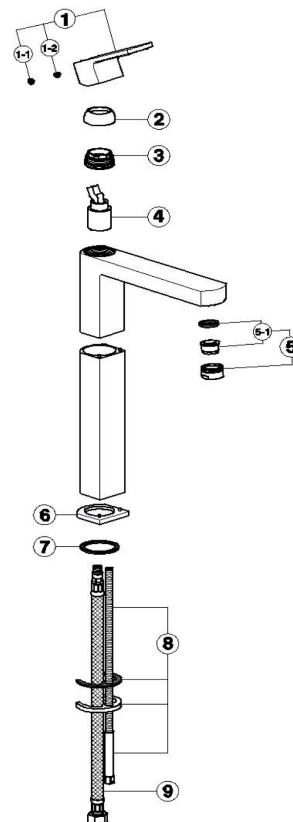

CARATTERISTICHE

Ricambio Cartuccia **ZZ94240000**

Cartuccia Monocomando 25 mm

Miscelatore monocomando lavabo alto DADO_DD003540

DD 00354 0

NR	DESCRIZIONE DESCRIPTION DESCRIPCION BESCHREIBUNG DESCRIPCION	N.CODICE NR.CODE CODE NO. WERSKNR. N.CÓDIGO	NR	DESCRIZIONE DESCRIPTION DESCRIPCION BESCHREIBUNG DESCRIPCION	N.CODICE NR.CODE CODE NO. WERSKNR. N.CÓDIGO	NR	DESCRIZIONE DESCRIPTION DESCRIPCION BESCHREIBUNG DESCRIPCION	N.CODICE NR.CODE CODE NO. WERSKNR. N.CÓDIGO
1	Leva monocomando "DD" Lever "DD" Hebel "DD" Palanca monomando "DD"	ZZ955930	5	Aeratore M24x1 IA Cascade Mousseur M24x1 IA Cascade Mousseur M24x1 IA Cascade Perlator M24x1 IA Cascade Aireador M24x1 IA Cascade	ZZ944150			
1-1	Placchetta maniglia LS Plaque cache - vis crois LS Cap for handle LS Abdeckkappe LS Griff Plaquita maneta LS	ZZ933710	5-1	Cartuccia per aeratore M.24x1 Cascade Cartouche pour mousseur M.24x1 Cascade Mousseur cartridge M.24x1 Cascade Kartusche fuer Perlator M.24x1 Cascade Cartucho para aireador M.24x1 Cascade	ZZ933990			
1-2	Grano punta coppa inox M.5x6 Vis speciale inox M.5x6 Madenschraube M.5x6 Clavija con punta copa acero inox M.5x6	ZZ940630	6	Basetta monocomando "DD" Bague "DD" Assembling ring "DD" Basis "DD" Base monomando lavabo "DD"	ZZ955230			
2	Copricartuccia monocomando Couvre-cartouche Escutcheon cartridge Abdeckkappe Cubre-cartucho monomando Calotta bloccaggio cartuccia Ecrou pour cartouche	ZZ955210	7	Guarnizione 42x35x2 Joint 42x35x2 Gasket 42x35x2 Dichtung 42x35x2 Junta 42x35x2 Set installazione Set installation	ZZ955240			
3	Nut for mixing valve Mutter fuer Kartusche Casquete de fijación cartucho	ZZ955220	8	Set installazione Set installation Installation set single lever Befestigungsset Juego de instalación monomando	ZZ954250			
4	Cartuccia monocomando Cartouche mitigeurs Mixing valve Kartusche Cartucho monomando	ZZ942400	9	Flex M. 10x1 3/8" F L.610 Flex M. 10x1 3/8" F L.610 Flex M. 10x1 3/8" F L.610 Anschlusschlauch M.10x1 3/8" F L.610 Flexo M. 10x1 3/8" H L.610	ZZ955250			