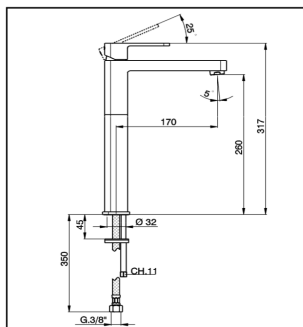

CARATTERISTICHE

Ricambio Cartuccia **ZZ94240000**

Cartuccia Monocomando 25 mm

Miscelatore monocomando lavabo alto DADO_DD003540

DD 00354 0

NR	DESCRIZIONE DESCRIPTION DESCRIPCION	N.CODICE NR.CODE CODE NO. WERSKNR. N.CÓDIGO	NR	DESCRIZIONE DESCRIPTION DESCRIPCION	N.CODICE NR.CODE CODE NO. WERSKNR. N.CÓDIGO	NR	DESCRIZIONE DESCRIPTION DESCRIPCION	N.CODICE NR.CODE CODE NO. WERSKNR. N.CÓDIGO
1	Leva monocomando "DD" Lever "DD" Hebel "DD" Palanca monomando "DD"	ZZ955930	5	Aeratore M24x1 IA Cascade Mousseur M24x1 IA Cascade Mousseur M24x1 IA Cascade Perlator M24x1 IA Cascade Aireador M24x1 IA Cascade	ZZ944150			
1-1	Placchetta maniglia LS Plaque cache - vis crois LS Cap for handle LS Abdeckkappe LS Griff Plaquita maneta LS	ZZ933710	5-1	Cartuccia per aeratore M.24x1 Cascade Cartouche pour mousseur M.24x1 Cascade Mousseur cartridge M.24x1 Cascade Kartusche fuer Perlator M.24x1 Cascade Cartucho para aireador M.24x1 Cascade	ZZ933990			
1-2	Grano punta coppa inox M.5x6 Vis speciale inox M.5x6 Screw-stainless steel M.5x6 Madenschraube M.5x6 Clavija con punta copa acero inox M.5x6	ZZ940630	6	Basetta monocomando "DD" Bague "DD" Assembling ring "DD" Basis "DD" Base monomando lavabo "DD"	ZZ955230			
2	Copricartuccia monocomando Couvre-cartouche Escutcheon cartridge Abdeckkappe Cubre-cartucho monomando Calotta bloccaggio cartuccia Ecrou pour cartouche	ZZ955210	7	Guarnizione 42x35x2 Joint 42x35x2 Gasket 42x35x2 Dichtung 42x35x2 Junta 42x35x2 Set installazione Set installation	ZZ955240			
3	Nut for mixing valve Mutter fuer Kartusche Casquete de fijación cartucho	ZZ955220	8	Installation set single lever Befestigungsset Juego de instalación monomando	ZZ954250			
4	Cartuccia monocomando Cartouche mitigeurs Mixing valve Kartusche Cartucho monomando	ZZ942400	9	Flex M. 10x1 3/8" F L.610 Flex M. 10x1 3/8" F L.610 Flex M. 10x1 3/8" F L.610 Anschlusschlauch M.10x1 3/8" F L.610 Flexo M. 10x1 3/8" H L.610	ZZ955250			