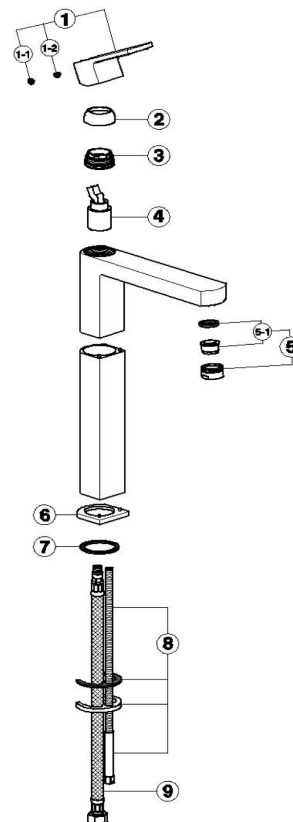

Miscelatore monocomando lavabo alto DADO_DD003540

DD 00354 0

NR	DESCRIZIONE DESCRIPTION DESCRIPCION BESCREIBUNG DESCRIPCION	N.CODICE NR.CODE CODE NO. WERSKNR. N.CÓDIGO	NR	DESCRIZIONE DESCRIPTION DESCRIPCION BESCREIBUNG DESCRIPCION	N.CODICE NR.CODE CODE NO. WERSKNR. N.CÓDIGO	NR	DESCRIZIONE DESCRIPTION DESCRIPCION BESCREIBUNG DESCRIPCION	N.CODICE NR.CODE CODE NO. WERSKNR. N.CÓDIGO
1	Leva monocomando "DD" Lever "DD" Hebel "DD" Palanca monomando "DD"	ZZ955930	5	Aeratore M24x1 IA Cascade Mousseur M24x1 IA Cascade Mousseur M24x1 IA Cascade Perlator M24x1 IA Cascade Aireador M24x1 IA Cascade	ZZ944150			
1-1	Placchetta maniglia LS Plaque cache - vis crois LS Cap for handle LS Abdeckkappe LS Griff Plaquita maneta LS	ZZ933710	5-1	Cartuccia per aeratore M.24x1 Cascade Cartouche pour mousseur M.24x1 Cascade Mousseur cartridge M.24x1 Cascade Kartusche fuer Perlator M.24x1 Cascade Cartucho para aireador M.24x1 Cascade	ZZ933990			
1-2	Grano punta coppa inox M.5x6 Vis speciale inox M.5x6 Madenschraube M.5x6 Clavija con punta copa acero inox M.5x6	ZZ940630	6	Basetta monocomando "DD" Bague "DD" Assembling ring "DD" Basis "DD" Base monomando lavabo "DD"	ZZ955230			
2	Copricartuccia monocomando Couvre-cartouche Escutcheon cartridge Abdeckkappe Cubre-cartucho monomando Calotta bloccaggio cartuccia Ecrou pour cartouche	ZZ955210	7	Guarnizione 42x35x2 Joint 42x35x2 Gasket 42x35x2 Dichtung 42x35x2 Junta 42x35x2	ZZ955240			
3	Nut for mixing valve Mutter fuer Kartusche Casquete de fijación cartucho	ZZ955220	8	Set installazione Set installation Installation set single lever Befestigungsset Juego de instalación monomando	ZZ954250			
4	Cartuccia monocomando Cartouche mitigeurs Mixing valve Kartusche Cartucho monomando	ZZ942400	9	Flex M. 10x1 3/8" F L.610 Flex M. 10x1 3/8" F L.610 Flex M. 10x1 3/8" F L.610 Anschlusschlauch M.10x1 3/8" F L.610 Flexo M. 10x1 3/8" H L.610	ZZ955250			

DD003540

<https://www.huberitalia.com/miscelatore-monocomando-lavabo-alto-dado-dd003540>

2025-01-04