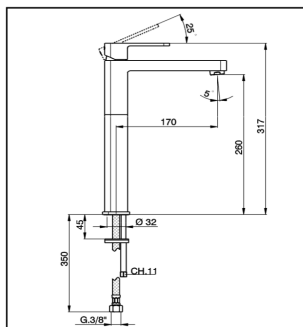

Miscelatore monocomando lavabo alto DADO_DD003540

DD 00354 0

NR	DESCRIZIONE DESCRIPTION DESCRIPCION BESCREIBUNG DESCRIPCION	N.CODICE NR.CODE CODE NO. WERSKNR. N.CÓDIGO	NR	DESCRIZIONE DESCRIPTION DESCRIPCION BESCREIBUNG DESCRIPCION	N.CODICE NR.CODE CODE NO. WERSKNR. N.CÓDIGO	NR	DESCRIZIONE DESCRIPTION DESCRIPCION BESCREIBUNG DESCRIPCION	N.CODICE NR.CODE CODE NO. WERSKNR. N.CÓDIGO
1	Leva monocomando "DD" Lever "DD" Hebel "DD" Palanca monomando "DD"	ZZ955930	5	Aeratore M24x1 IA Cascade Mousseur M24x1 IA Cascade Mousseur M24x1 IA Cascade Perlator M24x1 IA Cascade Aireador M24x1 IA Cascade	ZZ944150			
1-1	Placchetta maniglia LS Plaque cache - vis crois LS Cap for handle LS Abdeckkappe LS Griff Plaquita maneta LS	ZZ933710	5-1	Cartuccia per aeratore M.24x1 Cascade Cartouche pour mousseur M.24x1 Cascade Mousseur cartridge M.24x1 Cascade Kartusche fuer Perlator M.24x1 Cascade Cartucho para aireador M.24x1 Cascade	ZZ933990			
1-2	Grano punta coppa inox M.5x6 Vis speciale inox M.5x6 Madenschraube M.5x6 Clavija con punta copa acero inox M.5x6	ZZ940630	6	Basetta monocomando "DD" Bague "DD" Assembling ring "DD" Basis "DD" Base monomando lavabo "DD"	ZZ955230			
2	Copricartuccia monocomando Couvre-cartouche Escutcheon cartridge Abdeckkappe Cubre-cartucho monomando Calotta bloccaggio cartuccia Ecrou pour cartouche	ZZ955210	7	Guarnizione 42x35x2 Joint 42x35x2 Gasket 42x35x2 Dichtung 42x35x2 Junta 42x35x2	ZZ955240			
3	Nut for mixing valve Mutter fuer Kartusche Casquete de fijación cartucho	ZZ955220	8	Set installazione Set installation Installation set single lever Befestigungsset Juego de instalación monomando	ZZ954250			
4	Cartuccia monocomando Cartouche mitigeurs Mixing valve Kartusche Cartucho monomando	ZZ942400	9	Flex M. 10x1 3/8" F L.610 Flex M. 10x1 3/8" F L.610 Flex M. 10x1 3/8" F L.610 Anschlusschlauch M.10x1 3/8" F L.610 Flexo M. 10x1 3/8" H L.610	ZZ955250			

DD003540

<https://www.huberitalia.com/miscelatore-monocomando-lavabo-alto-dado-dd003540>

2025-01-04