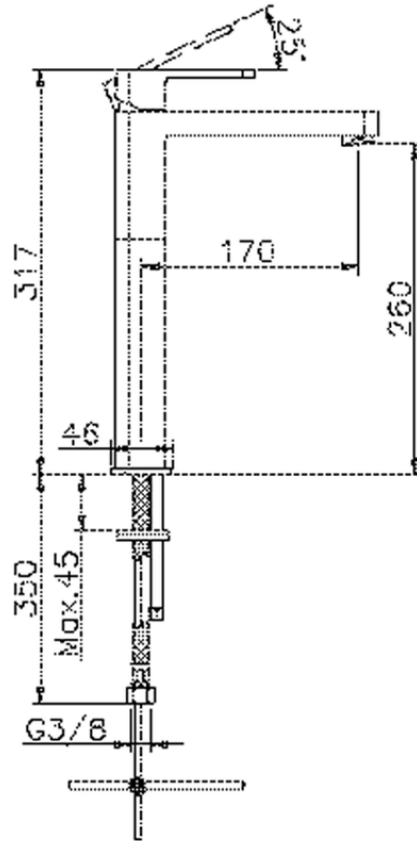

Miscelatore monocomando lavabo alto DADO_DD003540

DD003540

<https://www.huberitalia.com/miscelatore-monocomando-lavabo-alto-dado-dd003540>

2025-01-04