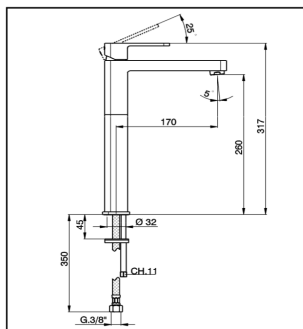

CARATTERISTICHE

Ricambio Cartuccia **ZZ94240000**

Cartuccia Monocomando 25 mm

Miscelatore monocomando lavabo alto DADO_DD003540

DD 00354 0

NR	DESCRIZIONE DESCRIPTION DESCRIPCION BESCHREIBUNG DESCRIPCION	N.CODICE NR.CODE CODE NO. WERSKNR. N.CÓDIGO	NR	DESCRIZIONE DESCRIPTION DESCRIPCION BESCHREIBUNG DESCRIPCION	N.CODICE NR.CODE CODE NO. WERSKNR. N.CÓDIGO	NR	DESCRIZIONE DESCRIPTION DESCRIPCION BESCHREIBUNG DESCRIPCION	N.CODICE NR.CODE CODE NO. WERSKNR. N.CÓDIGO
1	Leva monocomando "DD" Lever "DD" Hebel "DD" Palanca monomando "DD"	ZZ955930	5	Aeratore M24x1 IA Cascade Mousseur M24x1 IA Cascade Mousseur M24x1 IA Cascade Perlator M24x1 IA Cascade Aireador M24x1 IA Cascade	ZZ944150			
1-1	Placchetta maniglia LS Plaque cache - vis crois LS Cap for handle LS Abdeckkappe LS Griff Plaquita maneta LS	ZZ933710	5-1	Cartuccia per aeratore M.24x1 Cascade Cartouche pour mousseur M.24x1 Cascade Mousseur cartridge M.24x1 Cascade Kartusche fuer Perlator M.24x1 Cascade Cartucho para aireador M.24x1 Cascade	ZZ933990			
1-2	Grano punta coppa inox M.5x6 Vis speciale inox M.5x6 Screw-stainless steel M.5x6 Madenschraube M.5x6 Clavija con punta copa acero inox M.5x6	ZZ940630	6	Basetta monocomando "DD" Bague "DD" Assembling ring "DD" Basis "DD" Base monomando lavabo "DD"	ZZ955230			
2	Copricartuccia monocomando Couvre-cartouche Escutcheon cartridge Abdeckkappe Cubre-cartucho monomando Calotta bloccaggio cartuccia Ecrou pour cartouche	ZZ955210	7	Guarnizione 42x35x2 Joint 42x35x2 Gasket 42x35x2 Dichtung 42x35x2 Junta 42x35x2 Set installazione Set installation	ZZ955240			
3	Nut for mixing valve Mutter fuer Kartusche Casquete de fijación cartucho	ZZ955220	8	Installation set single lever Befestigungsset Juego de instalación monomando	ZZ954250			
4	Cartuccia monocomando Cartouche mitigeurs Mixing valve Kartusche Cartucho monomando	ZZ942400	9	Flex M. 10x1 3/8" F L.610 Flex M. 10x1 3/8" F L.610 Flex M. 10x1 3/8" F L.610 Anschlusschlauch M.10x1 3/8" F L.610 Flexo M. 10x1 3/8" H L.610	ZZ955250			