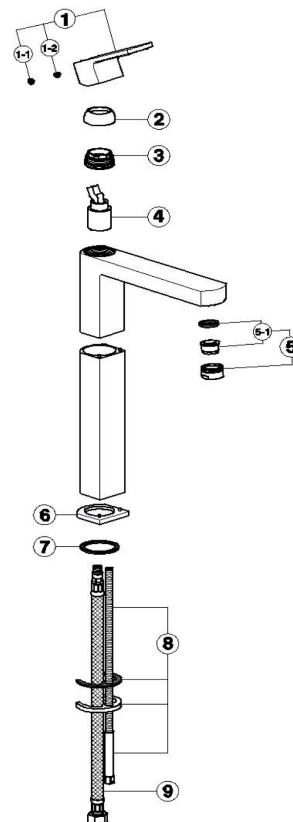

CARATTERISTICHE

Ricambio Cartuccia **ZZ94240000**

Cartuccia Monocomando 25 mm

Miscelatore monocomando lavabo alto DADO_DD003540

DD 00354 0

NR	DESCRIZIONE DESCRIPTION DESCRIPCION BESCHREIBUNG DESCRIPCION	N.CODICE NR.CODE CODE NO. WERSKNR. N.CÓDIGO	NR	DESCRIZIONE DESCRIPTION DESCRIPCION BESCHREIBUNG DESCRIPCION	N.CODICE NR.CODE CODE NO. WERSKNR. N.CÓDIGO	NR	DESCRIZIONE DESCRIPTION DESCRIPCION BESCHREIBUNG DESCRIPCION	N.CODICE NR.CODE CODE NO. WERSKNR. N.CÓDIGO
1	Leva monocomando "DD" Lever "DD" Hebel "DD" Palanca monomando "DD"	ZZ955930	5	Aeratore M24x1 IA Cascade Mousseur M24x1 IA Cascade Mousseur M24x1 IA Cascade Perlator M24x1 IA Cascade Aireador M24x1 IA Cascade	ZZ944150			
1-1	Placchetta maniglia LS Plaque cache - vis crois LS Cap for handle LS Abdeckkappe LS Griff Plaquita maneta LS	ZZ933710	5-1	Cartuccia per aeratore M.24x1 Cascade Cartouche pour mousseur M.24x1 Cascade Mousseur cartridge M.24x1 Cascade Kartusche fuer Perlator M.24x1 Cascade Cartucho para aireador M.24x1 Cascade	ZZ933990			
1-2	Grano punta coppa inox M.5x6 Vis speciale inox M.5x6 Screw-stainless steel M.5x6 Madenschraube M.5x6 Clavija con punta copa acero inox M.5x6	ZZ940630	6	Basetta monocomando "DD" Bague "DD" Assembling ring "DD" Basis "DD" Base monomando lavabo "DD"	ZZ955230			
2	Copricartuccia monocomando Couvre-cartouche Escutcheon cartridge Abdeckkappe Cubre-cartucho monomando Calotta bloccaggio cartuccia Ecrou pour cartouche	ZZ955210	7	Guarnizione 42x35x2 Joint 42x35x2 Gasket 42x35x2 Dichtung 42x35x2 Junta 42x35x2 Set installazione Set installation	ZZ955240			
3	Nut for mixing valve Mutter fuer Kartusche Casquete de fijación cartucho	ZZ955220	8	Installation set single lever Befestigungsset Juego de instalación monomando	ZZ954250			
4	Cartuccia monocomando Cartouche mitigeurs Mixing valve Kartusche Cartucho monomando	ZZ942400	9	Flex M. 10x1 3/8" F L.610 Flex M. 10x1 3/8" F L.610 Flex M. 10x1 3/8" F L.610 Anschlusschlauch M.10x1 3/8" F L.610 Flexo M. 10x1 3/8" H L.610	ZZ955250			