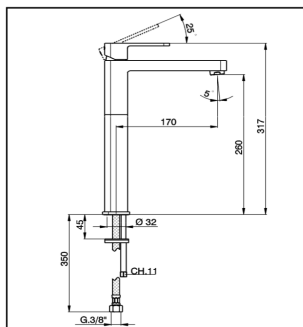

CARATTERISTICHE

Ricambio Cartuccia **ZZ94240000**

Cartuccia Monocomando 25 mm

Miscelatore monocomando lavabo alto DADO_DD003540

DD 00354 0

NR	DESCRIZIONE DESCRIPTION DESCRIPCION BESCHREIBUNG DESCRIPCION	N.CODICE NR.CODE CODE NO. WERSKNR. N.CÓDIGO	NR	DESCRIZIONE DESCRIPTION DESCRIPCION BESCHREIBUNG DESCRIPCION	N.CODICE NR.CODE CODE NO. WERSKNR. N.CÓDIGO	NR	DESCRIZIONE DESCRIPTION DESCRIPCION BESCHREIBUNG DESCRIPCION	N.CODICE NR.CODE CODE NO. WERSKNR. N.CÓDIGO
1	Leva monocomando "DD" Lever "DD" Hebel "DD" Palanca monomando "DD"	ZZ955930	5	Aeratore M24x1 IA Cascade Mousseur M24x1 IA Cascade Mousseur M24x1 IA Cascade Perlator M24x1 IA Cascade Aireador M24x1 IA Cascade	ZZ944150			
1-1	Placchetta maniglia LS Plaque cache - vis crois LS Cap for handle LS Abdeckkappe LS Griff Plaquita maneta LS	ZZ933710	5-1	Cartuccia per aeratore M.24x1 Cascade Cartouche pour mousseur M.24x1 Cascade Mousseur cartridge M.24x1 Cascade Kartusche fuer Perlator M.24x1 Cascade Cartucho para aireador M.24x1 Cascade	ZZ933990			
1-2	Grano punta coppa inox M.5x6 Vis speciale inox M.5x6 Madenschraube M.5x6 Clavija con punta copa acero inox M.5x6	ZZ940630	6	Basetta monocomando "DD" Bague "DD" Assembling ring "DD" Basis "DD" Base monomando lavabo "DD"	ZZ955230			
2	Copricartuccia monocomando Couvre-cartouche Escutcheon cartridge Abdeckkappe Cubre-cartucho monomando Calotta bloccaggio cartuccia Ecrou pour cartouche	ZZ955210	7	Guarnizione 42x35x2 Joint 42x35x2 Gasket 42x35x2 Dichtung 42x35x2 Junta 42x35x2 Set installazione Set installation	ZZ955240			
3	Nut for mixing valve Mutter fuer Kartusche Casquete de fijación cartucho	ZZ955220	8	Set installazione Set installation Installation set single lever Befestigungsset Juego de instalación monomando	ZZ954250			
4	Cartuccia monocomando Cartouche mitigeurs Mixing valve Kartusche Cartucho monomando	ZZ942400	9	Flex M. 10x1 3/8" F L.610 Flex M. 10x1 3/8" F L.610 Flex M. 10x1 3/8" F L.610 Anschlusschlauch M.10x1 3/8" F L.610 Flexo M. 10x1 3/8" H L.610	ZZ955250			