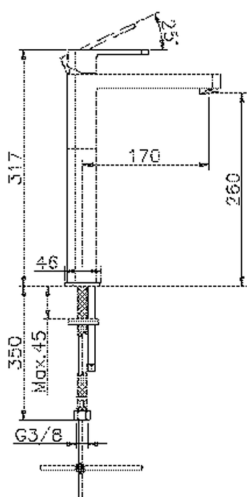

Miscelatore monocomando lavabo alto DADO_DD003540

MODELLO **DD003540**

Miscelatore monocomando lavabo alto, senza scarico automatico, flex inox G.3/8"

FINITURE DISPONIBILI

- **21** 21 Cromo
- **2B** 2B Nichel Lucido
- **2F** 2F Nichel Spazzolato
- **40** 40 Nero Opaco
- **4Q** 4Q Bianco Opaco

CARATTERISTICHE

Ricambio Cartuccia **ZZ94240000**

Cartuccia Monocomando 25 mm