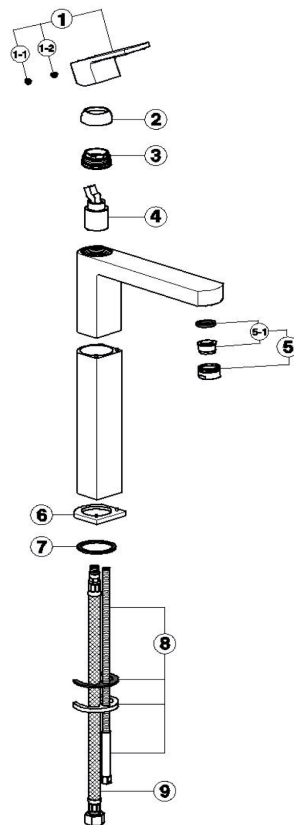

CARATTERISTICHE

Ricambio Cartuccia **ZZ94240000**

Cartuccia Monocomando 25 mm

Miscelatore monocomando lavabo alto DADO_DD003540

DD 00354 0

NR	DESCRIZIONE DESCRIPTION DESCRIPCION BESCHREIBUNG DESCRIPCION	N.CODICE NR.CODE CODE NO. WERSKNR. N.CÓDIGO	NR	DESCRIZIONE DESCRIPTION DESCRIPCION BESCHREIBUNG DESCRIPCION	N.CODICE NR.CODE CODE NO. WERSKNR. N.CÓDIGO	NR	DESCRIZIONE DESCRIPTION DESCRIPCION BESCHREIBUNG DESCRIPCION	N.CODICE NR.CODE CODE NO. WERSKNR. N.CÓDIGO
1	Leva monocomando "DD" Lever "DD" Hebel "DD" Palanca monomando "DD"	ZZ955930	5	Aeratore M24x1 IA Cascade Mousseur M24x1 IA Cascade Mousseur M24x1 IA Cascade Perlator M24x1 IA Cascade Aireador M24x1 IA Cascade	ZZ944150			
1-1	Placchetta maniglia LS Plaque cache - vis crois LS Cap for handle LS Abdeckkappe LS Griff Plaquita maneta LS	ZZ933710	5-1	Cartuccia per aeratore M.24x1 Cascade Cartouche pour mousseur M.24x1 Cascade Mousseur cartridge M.24x1 Cascade Kartusche fuer Perlator M.24x1 Cascade Cartucho para aireador M.24x1 Cascade	ZZ933990			
1-2	Grano punta coppa inox M.5x6 Vis speciale inox M.5x6 Madenschraube M.5x6 Clavija con punta copa acero inox M.5x6	ZZ940630	6	Basetta monocomando "DD" Bague "DD" Assembling ring "DD" Basis "DD" Base monomando lavabo "DD"	ZZ955230			
2	Copricartuccia monocomando Couvre-cartouche Escutcheon cartridge Abdeckkappe Cubre-cartucho monomando Calotta bloccaggio cartuccia Ecrou pour cartouche	ZZ955210	7	Guarnizione 42x35x2 Joint 42x35x2 Gasket 42x35x2 Dichtung 42x35x2 Junta 42x35x2 Set installazione Set installation	ZZ955240			
3	Nut for mixing valve Mutter fuer Kartusche Casquete de fijación cartucho	ZZ955220	8	Set installazione Set installation Installation set single lever Befestigungsset Juego de instalación monomando	ZZ954250			
4	Cartuccia monocomando Cartouche mitigeurs Mixing valve Kartusche Cartucho monomando	ZZ942400	9	Flex M. 10x1 3/8" F L.610 Flex M. 10x1 3/8" F L.610 Flex M. 10x1 3/8" F L.610 Anschlusschlauch M.10x1 3/8" F L.610 Flexo M. 10x1 3/8" H L.610	ZZ955250			