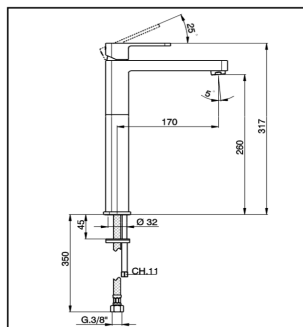

Miscelatore monocomando lavabo alto DADO_DD003540

DD 00354 0

NR	DESCRIZIONE DESCRIPTION DESCRIPCION BESCHREIBUNG DESCRIPCION	N.CODICE NR.CODE CODE NO. WERSKNR. N.CÓDIGO	NR	DESCRIZIONE DESCRIPTION DESCRIPCION BESCHREIBUNG DESCRIPCION	N.CODICE NR.CODE CODE NO. WERSKNR. N.CÓDIGO	NR	DESCRIZIONE DESCRIPTION DESCRIPCION BESCHREIBUNG DESCRIPCION	N.CODICE NR.CODE CODE NO. WERSKNR. N.CÓDIGO
1	Leva monocomando "DD" Lever "DD" Hebel "DD" Palanca monomando "DD"	ZZ955930	5	Aeratore M24x1 IA Cascade Mousseur M24x1 IA Cascade Mousseur M24x1 IA Cascade Perlator M24x1 IA Cascade Aireador M24x1 IA Cascade	ZZ944150			
1-1	Placchetta maniglia LS Plaque cache - vis crois LS Cap for handle LS Abdeckkappe LS Griff Plaquita maneta LS	ZZ933710	5-1	Cartuccia per aeratore M.24x1 Cascade Cartouche pour mousseur M.24x1 Cascade Mousseur cartridge M.24x1 Cascade Kartusche fuer Perlator M.24x1 Cascade Cartucho para aireador M.24x1 Cascade	ZZ933990			
1-2	Grano punta coppa inox M.5x6 Vis speciale inox M.5x6 Madenschraube M.5x6 Clavija con punta copa acero inox M.5x6	ZZ940630	6	Basetta monocomando "DD" Bague "DD" Assembling ring "DD" Basis "DD" Base monomando lavabo "DD"	ZZ955230			
2	Copricartuccia monocomando Couvre-cartouche Escutcheon cartridge Abdeckkappe Cubre-cartucho monomando Calotta bloccaggio cartuccia Ecrou pour cartouche	ZZ955210	7	Guarnizione 42x35x2 Joint 42x35x2 Gasket 42x35x2 Dichtung 42x35x2 Junta 42x35x2 Set installazione Set installation	ZZ955240			
3	Nut for mixing valve Mutter fuer Kartusche Casquete de fijación cartucho	ZZ955220	8	Set installazione Set installation Installation set single lever Befestigungsset Juego de instalación monomando	ZZ954250			
4	Cartuccia monocomando Cartouche mitigeurs Mixing valve Kartusche Cartucho monomando	ZZ942400	9	Flex M. 10x1 3/8" F L.610 Flex M. 10x1 3/8" F L.610 Flex M. 10x1 3/8" F L.610 Anschlusschlauch M.10x1 3/8" F L.610 Flexo M. 10x1 3/8" H L.610	ZZ955250			