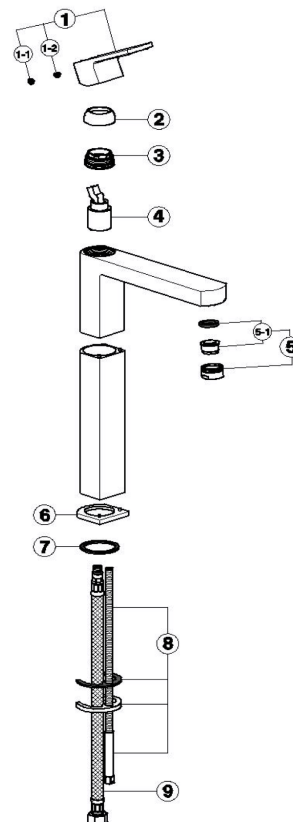

Miscelatore monocomando lavabo alto DADO_DD003540

DD 00354 0

NR	DESCRIZIONE DESCRIPTION DESCRIPCION BESCHREIBUNG DESCRIPCION	N.CODICE NR.CODE CODE NO. WERSKNR. N.CÓDIGO	NR	DESCRIZIONE DESCRIPTION DESCRIPCION BESCHREIBUNG DESCRIPCION	N.CODICE NR.CODE CODE NO. WERSKNR. N.CÓDIGO	NR	DESCRIZIONE DESCRIPTION DESCRIPCION BESCHREIBUNG DESCRIPCION	N.CODICE NR.CODE CODE NO. WERSKNR. N.CÓDIGO
1	Leva monocomando "DD" Lever "DD" Hebel "DD" Palanca monomando "DD"	ZZ955930	5	Aeratore M24x1 IA Cascade Mousseur M24x1 IA Cascade Mousseur M24x1 IA Cascade Perlator M24x1 IA Cascade Aireador M24x1 IA Cascade	ZZ944150			
1-1	Placchetta maniglia LS Plaque cache - vis crois LS Cap for handle LS Abdeckkappe LS Griff Plaquita maneta LS	ZZ933710	5-1	Cartuccia per aeratore M.24x1 Cascade Cartouche pour mousseur M.24x1 Cascade Mousseur cartridge M.24x1 Cascade Kartusche fuer Perlator M.24x1 Cascade Cartucho para aireador M.24x1 Cascade	ZZ933990			
1-2	Grano punta coppa inox M.5x6 Vis speciale inox M.5x6 Madenschraube M.5x6 Clavija con punta copa acero inox M.5x6	ZZ940630	6	Basetta monocomando "DD" Bague "DD" Assembling ring "DD" Basis "DD" Base monomando lavabo "DD"	ZZ955230			
2	Copricartuccia monocomando Couvre-cartouche Escutcheon cartridge Abdeckkappe Cubre-cartucho monomando Calotta bloccaggio cartuccia Ecrou pour cartouche	ZZ955210	7	Guarnizione 42x35x2 Joint 42x35x2 Gasket 42x35x2 Dichtung 42x35x2 Junta 42x35x2 Set installazione Set installation	ZZ955240			
3	Nut for mixing valve Mutter fuer Kartusche Casquete de fijación cartucho	ZZ955220	8	Set installazione Set installation Installation set single lever Befestigungsset Juego de instalación monomando	ZZ954250			
4	Cartuccia monocomando Cartouche mitigeurs Mixing valve Kartusche Cartucho monomando	ZZ942400	9	Flex M. 10x1 3/8" F L.610 Flex M. 10x1 3/8" F L.610 Flex M. 10x1 3/8" F L.610 Anschlusschlauch M.10x1 3/8" F L.610 Flexo M. 10x1 3/8" H L.610	ZZ955250			