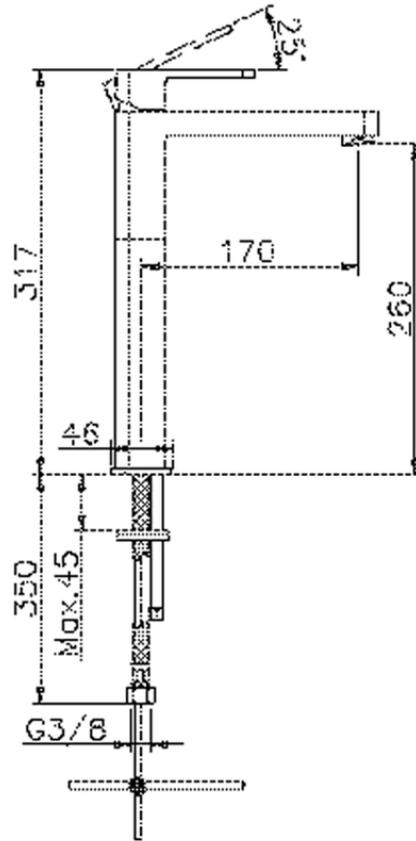

Miscelatore monocomando lavabo alto DADO_DD003540

DD003540

<https://www.huberitalia.com/miscelatore-monocomando-lavabo-alto-dado-dd003540>

2025-01-04