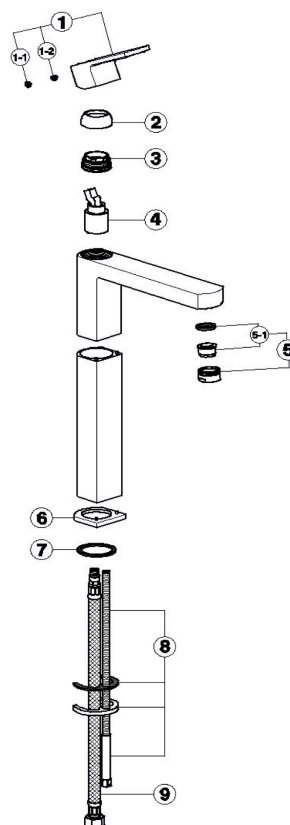

CARATTERISTICHE

Ricambio Cartuccia **ZZ94240000**

Cartuccia Monocomando 25 mm

Miscelatore monocomando lavabo alto DADO_DD003540

DD 00354 0

NR	DESCRIZIONE DESCRIPTION DESCRIPCION BESCHREIBUNG DESCRIPCION	N.CODICE NR.CODE CODE NO. WERSKNR. N.CÓDIGO	NR	DESCRIZIONE DESCRIPTION DESCRIPCION BESCHREIBUNG DESCRIPCION	N.CODICE NR.CODE CODE NO. WERSKNR. N.CÓDIGO	NR	DESCRIZIONE DESCRIPTION DESCRIPCION BESCHREIBUNG DESCRIPCION	N.CODICE NR.CODE CODE NO. WERSKNR. N.CÓDIGO
1	Leva monocomando "DD" Lever "DD" Hebel "DD" Palanca monomando "DD"	ZZ955930	5	Aeratore M24x1 IA Cascade Mousseur M24x1 IA Cascade Mousseur M24x1 IA Cascade Perlator M24x1 IA Cascade Aireador M24x1 IA Cascade	ZZ944150			
1-1	Placchetta maniglia LS Plaque cache - vis crois LS Cap for handle LS Abdeckkappe LS Griff Plaquita maneta LS	ZZ933710	5-1	Cartuccia per aeratore M.24x1 Cascade Cartouche pour mousseur M.24x1 Cascade Mousseur cartridge M.24x1 Cascade Kartusche fuer Perlator M.24x1 Cascade Cartucho para aireador M.24x1 Cascade	ZZ933990			
1-2	Grano punta coppa inox M.5x6 Vis speciale inox M.5x6 Madenschraube M.5x6 Clavija con punta copa acero inox M.5x6	ZZ940630	6	Basetta monocomando "DD" Bague "DD" Assembling ring "DD" Basis "DD" Base monomando lavabo "DD"	ZZ955230			
2	Copricartuccia monocomando Couvre-cartouche Escutcheon cartridge Abdeckkappe Cubre-cartucho monomando Calotta bloccaggio cartuccia Ecrou pour cartouche	ZZ955210	7	Guarnizione 42x35x2 Joint 42x35x2 Gasket 42x35x2 Dichtung 42x35x2 Junta 42x35x2	ZZ955240			
3	Nut for mixing valve Mutter fuer Kartusche Casquete de fijación cartucho	ZZ955220	8	Set installazione Set installation Installation set single lever Befestigungsset Juego de instalación monomando	ZZ954250			
4	Cartuccia monocomando Cartouche mitigeurs Mixing valve Kartusche Cartucho monomando	ZZ942400	9	Flex M. 10x1 3/8" F L.610 Flex M. 10x1 3/8" F L.610 Flex M. 10x1 3/8" F L.610 Anschlusschlauch M.10x1 3/8" F L.610 Flexo M. 10x1 3/8" H L.610	ZZ955250			