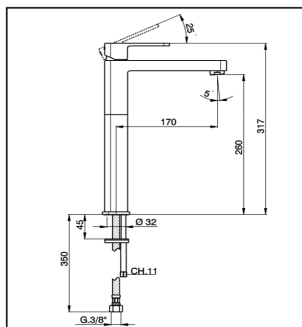

CARATTERISTICHE

Ricambio Cartuccia **ZZ94240000**

Cartuccia Monocomando 25 mm

Miscelatore monocomando lavabo alto DADO_DD003540

DD 00354 0

NR	DESCRIZIONE DESCRIPTION DESCRIPCION BESCHREIBUNG DESCRIPCION	N.CODICE NR.CODE CODE NO. WERSKNR. N.CÓDIGO	NR	DESCRIZIONE DESCRIPTION DESCRIPCION BESCHREIBUNG DESCRIPCION	N.CODICE NR.CODE CODE NO. WERSKNR. N.CÓDIGO	NR	DESCRIZIONE DESCRIPTION DESCRIPCION BESCHREIBUNG DESCRIPCION	N.CODICE NR.CODE CODE NO. WERSKNR. N.CÓDIGO
1	Leva monocomando "DD" Lever "DD" Hebel "DD" Palanca monomando "DD"	ZZ955930	5	Aeratore M24x1 IA Cascade Mousseur M24x1 IA Cascade Mousseur M24x1 IA Cascade Perlator M24x1 IA Cascade Aireador M24x1 IA Cascade	ZZ944150			
1-1	Placchetta maniglia LS Plaque cache - vis crois LS Cap for handle LS Abdeckkappe LS Griff Plaquita maneta LS	ZZ933710	5-1	Cartuccia per aeratore M.24x1 Cascade Cartouche pour mousseur M.24x1 Cascade Mousseur cartridge M.24x1 Cascade Kartusche fuer Perlator M.24x1 Cascade Cartucho para aireador M.24x1 Cascade	ZZ933990			
1-2	Grano punta coppa inox M.5x6 Vis speciale inox M.5x6 Madenschraube M.5x6 Clavija con punta copa acero inox M.5x6	ZZ940630	6	Basetta monocomando "DD" Bague "DD" Assembling ring "DD" Basis "DD" Base monomando lavabo "DD"	ZZ955230			
2	Copricartuccia monocomando Couvre-cartouche Escutcheon cartridge Abdeckkappe Cubre-cartucho monomando Calotta bloccaggio cartuccia Ecrou pour cartouche	ZZ955210	7	Guarnizione 42x35x2 Joint 42x35x2 Gasket 42x35x2 Dichtung 42x35x2 Junta 42x35x2	ZZ955240			
3	Nut for mixing valve Mutter fuer Kartusche Casquete de fijación cartucho	ZZ955220	8	Set installazione Set installation Installation set single lever Befestigungsset Juego de instalación monomando	ZZ954250			
4	Cartuccia monocomando Cartouche mitigeurs Mixing valve Kartusche Cartucho monomando	ZZ942400	9	Flex M. 10x1 3/8" F L.610 Flex M. 10x1 3/8" F L.610 Flex M. 10x1 3/8" F L.610 Anschlusschlauch M.10x1 3/8" F L.610 Flexo M. 10x1 3/8" H L.610	ZZ955250			