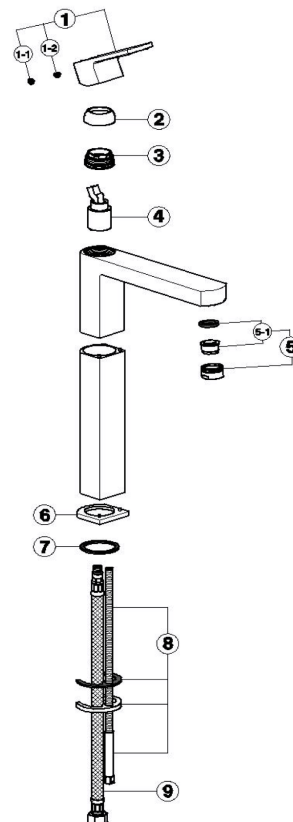

Miscelatore monocomando lavabo alto DADO_DD003540

DD 00354 0

NR	DESCRIZIONE DESCRIPTION DESCRIPCION BESCHREIBUNG DESCRIPCION	N.CODICE NR.CODE CODE NO. WERSKNR. N.CÓDIGO	NR	DESCRIZIONE DESCRIPTION DESCRIPCION BESCHREIBUNG DESCRIPCION	N.CODICE NR.CODE CODE NO. WERSKNR. N.CÓDIGO	NR	DESCRIZIONE DESCRIPTION DESCRIPCION BESCHREIBUNG DESCRIPCION	N.CODICE NR.CODE CODE NO. WERSKNR. N.CÓDIGO
1	Leva monocomando "DD" Lever "DD" Hebel "DD" Palanca monomando "DD"	ZZ955930	5	Aeratore M24x1 IA Cascade Mousseur M24x1 IA Cascade Mousseur M24x1 IA Cascade Perlator M24x1 IA Cascade Aireador M24x1 IA Cascade	ZZ944150			
1-1	Placchetta maniglia LS Plaque cache - vis crois LS Cap for handle LS Abdeckkappe LS Griff Plaquita maneta LS	ZZ933710	5-1	Cartuccia per aeratore M.24x1 Cascade Cartouche pour mousseur M.24x1 Cascade Mousseur cartridge M.24x1 Cascade Kartusche fuer Perlator M.24x1 Cascade Cartucho para aireador M.24x1 Cascade	ZZ933990			
1-2	Grano punta coppa inox M.5x6 Vis speciale inox M.5x6 Madenschraube M.5x6 Clavija con punta copa acero inox M.5x6	ZZ940630	6	Basetta monocomando "DD" Bague "DD" Assembling ring "DD" Basis "DD" Base monomando lavabo "DD"	ZZ955230			
2	Copricartuccia monocomando Couvre-cartouche Escutcheon cartridge Abdeckkappe Cubre-cartucho monomando Calotta bloccaggio cartuccia Ecrou pour cartouche	ZZ955210	7	Guarnizione 42x35x2 Joint 42x35x2 Gasket 42x35x2 Dichtung 42x35x2 Junta 42x35x2 Set installazione Set installation	ZZ955240			
3	Nut for mixing valve Mutter fuer Kartusche Casquete de fijación cartucho	ZZ955220	8	Installation set single lever Befestigungsset Juego de instalación monomando	ZZ954250			
4	Cartuccia monocomando Cartouche mitigeurs Mixing valve Kartusche Cartucho monomando	ZZ942400	9	Flex M. 10x1 3/8" F L.610 Flex M. 10x1 3/8" F L.610 Flex M. 10x1 3/8" F L.610 Anschlusschlauch M.10x1 3/8" F L.610 Flexo M. 10x1 3/8" H L.610	ZZ955250			

DD003540

<https://www.huberitalia.com/miscelatore-monocomando-lavabo-alto-dado-dd003540>

2025-02-05