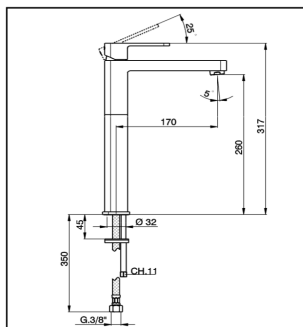

Miscelatore monocomando lavabo alto DADO_DD003540

DD 00354 0

NR	DESCRIZIONE DESCRIPTION DESCRIPCION BESCHREIBUNG DESCRIPCION	N.CODICE NR.CODE CODE NO. WERSKNR. N.CÓDIGO	NR	DESCRIZIONE DESCRIPTION DESCRIPCION BESCHREIBUNG DESCRIPCION	N.CODICE NR.CODE CODE NO. WERSKNR. N.CÓDIGO	NR	DESCRIZIONE DESCRIPTION DESCRIPCION BESCHREIBUNG DESCRIPCION	N.CODICE NR.CODE CODE NO. WERSKNR. N.CÓDIGO
1	Leva monocomando "DD" Lever "DD" Hebel "DD" Palanca monomando "DD"	ZZ955930	5	Aeratore M24x1 IA Cascade Mousseur M24x1 IA Cascade Mousseur M24x1 IA Cascade Perlator M24x1 IA Cascade Aireador M24x1 IA Cascade	ZZ944150			
1-1	Placchetta maniglia LS Plaque cache - vis crois LS Cap for handle LS Abdeckkappe LS Griff Plaquita maneta LS	ZZ933710	5-1	Cartuccia per aeratore M.24x1 Cascade Cartouche pour mousseur M.24x1 Cascade Mousseur cartridge M.24x1 Cascade Kartusche fuer Perlator M.24x1 Cascade Cartucho para aireador M.24x1 Cascade	ZZ933990			
1-2	Grano punta coppa inox M.5x6 Vis speciale inox M.5x6 Screw-stainless steel M.5x6 Madenschraube M.5x6 Clavija con punta copa acero inox M.5x6	ZZ940630	6	Basetta monocomando "DD" Bague "DD" Assembling ring "DD" Basis "DD" Base monomando lavabo "DD"	ZZ955230			
2	Copricartuccia monocomando Couvre-cartouche Escutcheon cartridge Abdeckkappe Cubre-cartucho monomando Calotta bloccaggio cartuccia Ecrou pour cartouche	ZZ955210	7	Guarnizione 42x35x2 Joint 42x35x2 Gasket 42x35x2 Dichtung 42x35x2 Junta 42x35x2 Set installazione Set installation	ZZ955240			
3	Nut for mixing valve Mutter fuer Kartusche Casquete de fijación cartucho	ZZ955220	8	Set installazione Set installation Installation set single lever Befestigungsset Juego de instalación monomando	ZZ954250			
4	Cartuccia monocomando Cartouche mitigeurs Mixing valve Kartusche Cartucho monomando	ZZ942400	9	Flex M. 10x1 3/8" F L.610 Flex M. 10x1 3/8" F L.610 Flex M. 10x1 3/8" F L.610 Anschlusschlauch M.10x1 3/8" F L.610 Flexo M. 10x1 3/8" H L.610	ZZ955250			