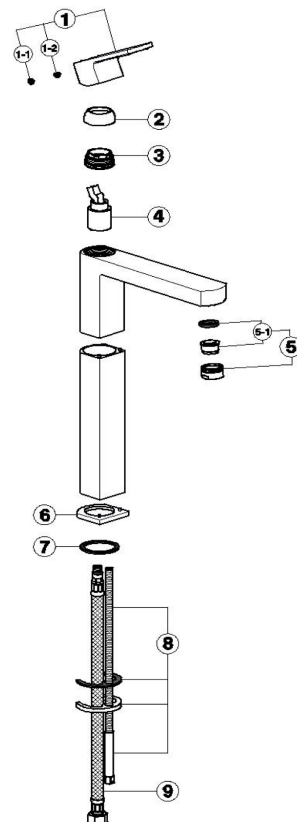

Miscelatore monocomando lavabo alto DADO_DD003540

DD 00354 0

NR	DESCRIZIONE DESCRIPTION DESCRIPCION BESCHREIBUNG DESCRIPCION	N.CODICE NR.CODE CODE NO. WERSKNR. N.CÓDIGO	NR	DESCRIZIONE DESCRIPTION DESCRIPCION BESCHREIBUNG DESCRIPCION	N.CODICE NR.CODE CODE NO. WERSKNR. N.CÓDIGO	NR	DESCRIZIONE DESCRIPTION DESCRIPCION BESCHREIBUNG DESCRIPCION	N.CODICE NR.CODE CODE NO. WERSKNR. N.CÓDIGO
1	Leva monocomando "DD" Lever "DD" Hebel "DD" Palanca monomando "DD"	ZZ955930	5	Aeratore M24x1 IA Cascade Mousseur M24x1 IA Cascade Mousseur M24x1 IA Cascade Perlator M24x1 IA Cascade Aireador M24x1 IA Cascade	ZZ944150			
1-1	Placchetta maniglia LS Plaque cache - vis crois LS Cap for handle LS Abdeckkappe LS Griff Plaquita maneta LS	ZZ933710	5-1	Cartuccia per aeratore M.24x1 Cascade Cartouche pour mousseur M.24x1 Cascade Mousseur cartridge M.24x1 Cascade Kartusche fuer Perlator M.24x1 Cascade Cartucho para aireador M.24x1 Cascade	ZZ933990			
1-2	Grano punta coppa inox M.5x6 Vis speciale inox M.5x6 Screw-stainless steel M.5x6 Madenschraube M.5x6 Clavija con punta copa acero inox M.5x6	ZZ940630	6	Basetta monocomando "DD" Bague "DD" Assembling ring "DD" Basis "DD" Base monomando lavabo "DD"	ZZ955230			
2	Copricartuccia monocomando Couvre-cartouche Escutcheon cartridge Abdeckkappe Cubre-cartucho monomando Calotta bloccaggio cartuccia Ecrou pour cartouche	ZZ955210	7	Guarnizione 42x35x2 Joint 42x35x2 Gasket 42x35x2 Dichtung 42x35x2 Junta 42x35x2 Set installazione Set installation	ZZ955240			
3	Nut for mixing valve Mutter fuer Kartusche Casquete de fijación cartucho	ZZ955220	8	Set installazione Set installation Installation set single lever Befestigungsset Juego de instalación monomando	ZZ954250			
4	Cartuccia monocomando Cartouche mitigeurs Mixing valve Kartusche Cartucho monomando	ZZ942400	9	Flex M. 10x1 3/8" F L.610 Flex M. 10x1 3/8" F L.610 Flex M. 10x1 3/8" F L.610 Anschlusschlauch M.10x1 3/8" F L.610 Flexo M. 10x1 3/8" H L.610	ZZ955250			