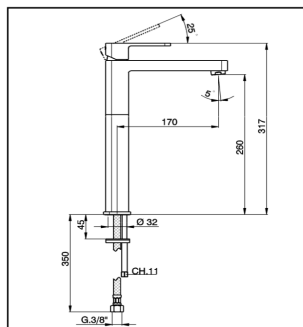

Miscelatore monocomando lavabo alto DADO_DD003540

DD 00354 0

NR	DESCRIZIONE DESCRIPTION DESCRIPCION BESCHREIBUNG DESCRIPCION	N.CODICE NR.CODE CODE NO. WERSKNR. N.CÓDIGO	NR	DESCRIZIONE DESCRIPTION DESCRIPCION BESCHREIBUNG DESCRIPCION	N.CODICE NR.CODE CODE NO. WERSKNR. N.CÓDIGO	NR	DESCRIZIONE DESCRIPTION DESCRIPCION BESCHREIBUNG DESCRIPCION	N.CODICE NR.CODE CODE NO. WERSKNR. N.CÓDIGO
1	Leva monocomando "DD" Lever "DD" Hebel "DD" Palanca monomando "DD"	ZZ955930	5	Aeratore M24x1 IA Cascade Mousseur M24x1 IA Cascade Mousseur M24x1 IA Cascade Perlator M24x1 IA Cascade Aireador M24x1 IA Cascade	ZZ944150			
1-1	Placchetta maniglia LS Plaque cache - vis crois LS Cap for handle LS Abdeckkappe LS Griff Plaquita maneta LS	ZZ933710	5-1	Cartuccia per aeratore M.24x1 Cascade Cartouche pour mousseur M.24x1 Cascade Mousseur cartridge M.24x1 Cascade Kartusche fuer Perlator M.24x1 Cascade Cartucho para aireador M.24x1 Cascade	ZZ933990			
1-2	Grano punta coppa inox M.5x6 Vis speciale inox M.5x6 Madenschraube M.5x6 Clavija con punta copa acero inox M.5x6	ZZ940630	6	Basetta monocomando "DD" Bague "DD" Assembling ring "DD" Basis "DD" Base monomando lavabo "DD"	ZZ955230			
2	Copricartuccia monocomando Couvre-cartouche Escutcheon cartridge Abdeckkappe Cubre-cartucho monomando Calotta bloccaggio cartuccia Ecrou pour cartouche	ZZ955210	7	Guarnizione 42x35x2 Joint 42x35x2 Gasket 42x35x2 Dichtung 42x35x2 Junta 42x35x2 Set installazione Set installation	ZZ955240			
3	Nut for mixing valve Mutter fuer Kartusche Casquete de fijación cartucho	ZZ955220	8	Installation set single lever Befestigungsset Juego de instalación monomando	ZZ954250			
4	Cartuccia monocomando Cartouche mitigeurs Mixing valve Kartusche Cartucho monomando	ZZ942400	9	Flex M. 10x1 3/8" F L.610 Flex M. 10x1 3/8" F L.610 Flex M. 10x1 3/8" F L.610 Anschlusschlauch M.10x1 3/8" F L.610 Flexo M. 10x1 3/8" H L.610	ZZ955250			

DD003540

<https://www.huberitalia.com/miscelatore-monocomando-lavabo-alto-dado-dd003540>

2025-02-05