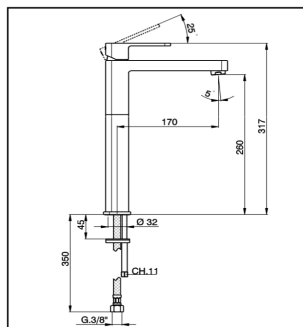

## Miscelatore monocomando lavabo alto DADO\_DD003540

DD 00354 0

NR	DESCRIZIONE DESCRIPTION DESCRIPCION BESCHREIBUNG DESCRIPCION	N.CODICE NR.CODE CODE NO. WERSKNR. N.CÓDIGO	NR	DESCRIZIONE DESCRIPTION DESCRIPCION BESCHREIBUNG DESCRIPCION	N.CODICE NR.CODE CODE NO. WERSKNR. N.CÓDIGO	NR	DESCRIZIONE DESCRIPTION DESCRIPCION BESCHREIBUNG DESCRIPCION	N.CODICE NR.CODE CODE NO. WERSKNR. N.CÓDIGO
1	Leva monocomando "DD" Lever "DD" Hebel "DD" Palanca monomando "DD"	ZZ955930	5	Aeratore M24x1 IA Cascade Mousseur M24x1 IA Cascade Mousseur M24x1 IA Cascade Perlator M24x1 IA Cascade Aireador M24x1 IA Cascade	ZZ944150			
1-1	Placchetta maniglia LS Plaque cache - vis crois LS Cap for handle LS Abdeckkappe LS Griff Plaquita maneta LS	ZZ933710	5-1	Cartuccia per aeratore M.24x1 Cascade Cartouche pour mousseur M.24x1 Cascade Mousseur cartridge M.24x1 Cascade Kartusche fuer Perlator M.24x1 Cascade Cartucho para aireador M.24x1 Cascade	ZZ933990			
1-2	Grano punta coppa inox M.5x6 Vis speciale inox M.5x6 Madenschraube M.5x6 Clavija con punta copa acero inox M.5x6	ZZ940630	6	Basetta monocomando "DD" Bague "DD" Assembling ring "DD" Basis "DD" Base monomando lavabo "DD"	ZZ955230			
2	Copricartuccia monocomando Couvre-cartouche Escutcheon cartridge Abdeckkappe Cubre-cartucho monomando Calotta bloccaggio cartuccia Ecrou pour cartouche	ZZ955210	7	Guarnizione 42x35x2 Joint 42x35x2 Gasket 42x35x2 Dichtung 42x35x2 Junta 42x35x2 Set installazione Set installation	ZZ955240			
3	Nut for mixing valve Mutter fuer Kartusche Casquete de fijación cartucho	ZZ955220	8	Set installazione Set installation Installation set single lever Befestigungsset Juego de instalación monomando	ZZ954250			
4	Cartuccia monocomando Cartouche mitigeurs Mixing valve Kartusche Cartucho monomando	ZZ942400	9	Flex M. 10x1 3/8" F L.610 Flex M. 10x1 3/8" F L.610 Flex M. 10x1 3/8" F L.610 Anschlusschlauch M.10x1 3/8" F L.610 Flexo M. 10x1 3/8" H L.610	ZZ955250			