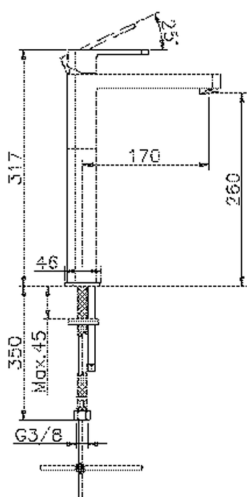

## Miscelatore monocomando lavabo alto DADO\_DD003540

MODELLO **DD003540**

Miscelatore monocomando lavabo alto, senza scarico automatico, flex inox G.3/8"

### CARATTERISTICHE

Ricambio Cartuccia **ZZ94240000**

**Cartuccia Monocomando 25 mm**