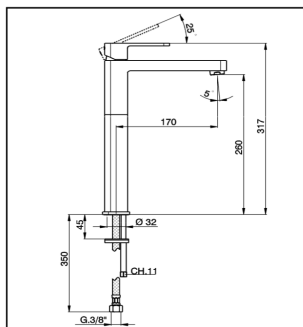

CARATTERISTICHE

Ricambio Cartuccia **ZZ94240000**

Cartuccia Monocomando 25 mm

Miscelatore monocomando lavabo alto DADO_DD003540

DD 00354 0

NR	DESCRIZIONE DESCRIPTION DESCRIPCION BESCREIBUNG DESCRIPCION	N.CODICE NR.CODE CODE NO. WERSKNR. N.CÓDIGO	NR	DESCRIZIONE DESCRIPTION DESCRIPCION BESCREIBUNG DESCRIPCION	N.CODICE NR.CODE CODE NO. WERSKNR. N.CÓDIGO	NR	DESCRIZIONE DESCRIPTION DESCRIPCION BESCREIBUNG DESCRIPCION	N.CODICE NR.CODE CODE NO. WERSKNR. N.CÓDIGO
1	Leva monocomando "DD" Lever "DD" Hebel "DD" Palanca monomando "DD"	ZZ955930	5	Aeratore M24x1 IA Cascade Mousseur M24x1 IA Cascade Mousseur M24x1 IA Cascade Perlator M24x1 IA Cascade Aireador M24x1 IA Cascade	ZZ944150			
1-1	Placchetta maniglia LS Plaque cache - vis crois LS Cap for handle LS Abdeckkappe LS Griff Plaquita maneta LS	ZZ933710	5-1	Cartuccia per aeratore M.24x1 Cascade Cartouche pour mousseur M.24x1 Cascade Mousseur cartridge M.24x1 Cascade Kartusche fuer Perlator M.24x1 Cascade Cartucho para aireador M.24x1 Cascade	ZZ933990			
1-2	Grano punta coppa inox M.5x6 Vis speciale inox M.5x6 Screw-stainless steel M.5x6 Madenschraube M.5x6 Clavija con punta copa acero inox M.5x6	ZZ940630	6	Basetta monocomando "DD" Bague "DD" Assembling ring "DD" Basis "DD" Base monomando lavabo "DD"	ZZ955230			
2	Copricartuccia monocomando Couvre-cartouche Escutcheon cartridge Abdeckkappe Cubre-cartucho monomando Calotta bloccaggio cartuccia Ecrou pour cartouche	ZZ955210	7	Guarnizione 42x35x2 Joint 42x35x2 Gasket 42x35x2 Dichtung 42x35x2 Junta 42x35x2 Set installazione Set installation	ZZ955240			
3	Nut for mixing valve Mutter fuer Kartusche Casquete de fijación cartucho	ZZ955220	8	Set installazione Set installation Installation set single lever Befestigungsset Juego de instalación monomando	ZZ954250			
4	Cartuccia monocomando Cartouche mitigeurs Mixing valve Kartusche Cartucho monomando	ZZ942400	9	Flex M. 10x1 3/8" F L.610 Flex M. 10x1 3/8" F L.610 Flex M. 10x1 3/8" F L.610 Anschlusschlauch M.10x1 3/8" F L.610 Flexo M. 10x1 3/8" H L.610	ZZ955250			