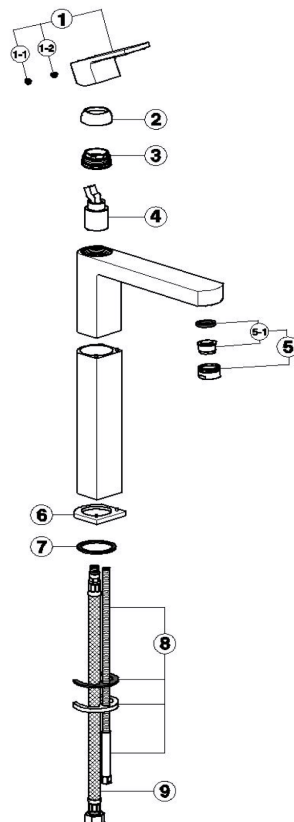

CARATTERISTICHE

Ricambio Cartuccia **ZZ94240000**

Cartuccia Monocomando 25 mm

Miscelatore monocomando lavabo alto DADO_DD003540

DD 00354 0

NR	DESCRIZIONE DESCRIPTION DESCRIPCION BESCREIBUNG DESCRIPCION	N.CODICE NR.CODE CODE NO. WERSKNR. N.CÓDIGO	NR	DESCRIZIONE DESCRIPTION DESCRIPCION BESCREIBUNG DESCRIPCION	N.CODICE NR.CODE CODE NO. WERSKNR. N.CÓDIGO	NR	DESCRIZIONE DESCRIPTION DESCRIPCION BESCREIBUNG DESCRIPCION	N.CODICE NR.CODE CODE NO. WERSKNR. N.CÓDIGO
1	Leva monocomando "DD" Lever "DD" Hebel "DD" Palanca monomando "DD"	ZZ955930	5	Aeratore M24x1 IA Cascade Mousseur M24x1 IA Cascade Mousseur M24x1 IA Cascade Perlator M24x1 IA Cascade Aireador M24x1 IA Cascade	ZZ944150			
1-1	Placchetta maniglia LS Plaque cache - vis crois LS Cap for handle LS Abdeckkappe LS Griff Plaquita maneta LS	ZZ933710	5-1	Cartuccia per aeratore M.24x1 Cascade Cartouche pour mousseur M.24x1 Cascade Mousseur cartridge M.24x1 Cascade Kartusche fuer Perlator M.24x1 Cascade Cartucho para aireador M.24x1 Cascade	ZZ933990			
1-2	Grano punta coppa inox M.5x6 Vis speciale inox M.5x6 Screw-stainless steel M.5x6 Madenschraube M.5x6 Clavija con punta copa acero inox M.5x6	ZZ940630	6	Basetta monocomando "DD" Bague "DD" Assembling ring "DD" Basis "DD" Base monomando lavabo "DD"	ZZ955230			
2	Copricartuccia monocomando Couvre-cartouche Escutcheon cartridge Abdeckkappe Cubre-cartucho monomando Calotta bloccaggio cartuccia Ecrou pour cartouche	ZZ955210	7	Guarnizione 42x35x2 Joint 42x35x2 Gasket 42x35x2 Dichtung 42x35x2 Junta 42x35x2 Set installazione Set installation	ZZ955240			
3	Nut for mixing valve Mutter fuer Kartusche Casquete de fijación cartucho	ZZ955220	8	Set installazione Set installation Installation set single lever Befestigungsset Juego de instalación monomando	ZZ954250			
4	Cartuccia monocomando Cartouche mitigeurs Mixing valve Kartusche Cartucho monomando	ZZ942400	9	Flex M. 10x1 3/8" F L.610 Flex M. 10x1 3/8" F L.610 Flex M. 10x1 3/8" F L.610 Anschlusschlauch M.10x1 3/8" F L.610 Flexo M. 10x1 3/8" H L.610	ZZ955250			