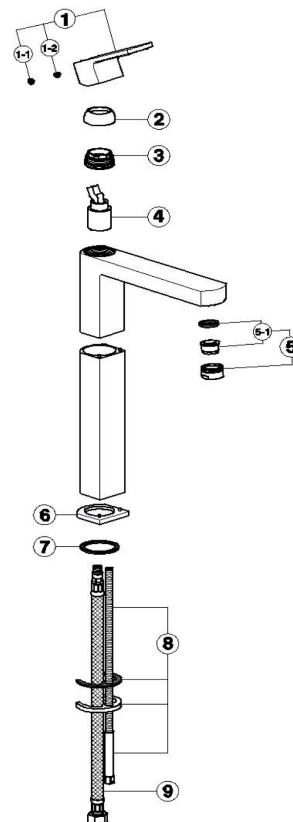

Miscelatore monocomando lavabo alto DADO_DD003540

DD 00354 0

NR	DESCRIZIONE DESCRIPTION DESCRIPCION BESCHREIBUNG DESCRIPCION	N.CODICE NR.CODE CODE NO. WERSKNR. N.CÓDIGO	NR	DESCRIZIONE DESCRIPTION DESCRIPCION BESCHREIBUNG DESCRIPCION	N.CODICE NR.CODE CODE NO. WERSKNR. N.CÓDIGO	NR	DESCRIZIONE DESCRIPTION DESCRIPCION BESCHREIBUNG DESCRIPCION	N.CODICE NR.CODE CODE NO. WERSKNR. N.CÓDIGO
1	Leva monocomando "DD" Lever "DD" Hebel "DD" Palanca monomando "DD"	ZZ955930	5	Aeratore M24x1 IA Cascade Mousseur M24x1 IA Cascade Mousseur M24x1 IA Cascade Perlator M24x1 IA Cascade Aireador M24x1 IA Cascade	ZZ944150			
1-1	Placchetta maniglia LS Plaque cache - vis crois LS Cap for handle LS Abdeckkappe LS Griff Plaquita maneta LS	ZZ933710	5-1	Cartuccia per aeratore M.24x1 Cascade Cartouche pour mousseur M.24x1 Cascade Mousseur cartridge M.24x1 Cascade Kartusche fuer Perlator M.24x1 Cascade Cartucho para aireador M.24x1 Cascade	ZZ933990			
1-2	Grano punta coppa inox M.5x6 Vis speciale inox M.5x6 Madenschraube M.5x6 Clavija con punta copa acero inox M.5x6	ZZ940630	6	Basetta monocomando "DD" Bague "DD" Assembling ring "DD" Basis "DD" Base monomando lavabo "DD"	ZZ955230			
2	Copricartuccia monocomando Couvre-cartouche Escutcheon cartridge Abdeckkappe Cubre-cartucho monomando Calotta bloccaggio cartuccia Ecrou pour cartouche	ZZ955210	7	Guarnizione 42x35x2 Joint 42x35x2 Gasket 42x35x2 Dichtung 42x35x2 Junta 42x35x2 Set installazione Set installation	ZZ955240			
3	Nut for mixing valve Mutter fuer Kartusche Casquete de fijación cartucho	ZZ955220	8	Set installazione Set installation Installation set single lever Befestigungsset Juego de instalación monomando	ZZ954250			
4	Cartuccia monocomando Cartouche mitigeurs Mixing valve Kartusche Cartucho monomando	ZZ942400	9	Flex M. 10x1 3/8" F L.610 Flex M. 10x1 3/8" F L.610 Flex M. 10x1 3/8" F L.610 Anschlusschlauch M.10x1 3/8" F L.610 Flexo M. 10x1 3/8" H L.610	ZZ955250			

DD003540

<https://www.huberitalia.com/miscelatore-monocomando-lavabo-alto-dado-dd003540>

2025-02-05