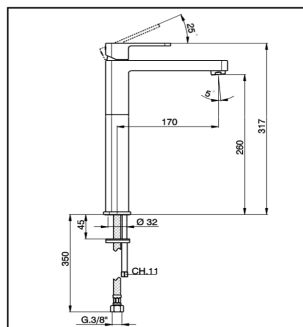

Miscelatore monocomando lavabo alto DADO_DD003540

DD 00354 0

NR	DESCRIZIONE DESCRIPTION DESCRIPCION	N.CODICE NR.CODE CODE NO. WERSKNR. N.CÓDIGO	NR	DESCRIZIONE DESCRIPTION DESCRIPCION	N.CODICE NR.CODE CODE NO. WERSKNR. N.CÓDIGO	NR	DESCRIZIONE DESCRIPTION DESCRIPCION	N.CODICE NR.CODE CODE NO. WERSKNR. N.CÓDIGO
1	Leva monocomando "DD" Lever "DD" Hebel "DD" Palanca monomando "DD"	ZZ955930	5	Aeratore M24x1 IA Cascade Mousseur M24x1 IA Cascade Mousseur M24x1 IA Cascade Perlator M24x1 IA Cascade Aireador M24x1 IA Cascade	ZZ944150			
1-1	Placchetta maniglia LS Plaque cache - vis crois LS Cap for handle LS Abdeckkappe LS Griff Plaquita maneta LS	ZZ933710	5-1	Cartuccia per aeratore M.24x1 Cascade Cartouche pour mousseur M.24x1 Cascade Mousseur cartridge M.24x1 Cascade Kartusche fuer Perlator M.24x1 Cascade Cartucho para aireador M.24x1 Cascade	ZZ933990			
1-2	Grano punta coppa inox M.5x6 Vis speciale inox M.5x6 Screw-stainless steel M.5x6 Madenschraube M.5x6 Clavija con punta copa acero inox M.5x6	ZZ940630	6	Basetta monocomando "DD" Bague "DD" Assembling ring "DD" Basis "DD" Base monomando lavabo "DD"	ZZ955230			
2	Copricartuccia monocomando Couvre-cartouche Escutcheon cartridge Abdeckkappe Cubre-cartucho monomando Calotta bloccaggio cartuccia Ecrou pour cartouche	ZZ955210	7	Guarnizione 42x35x2 Joint 42x35x2 Gasket 42x35x2 Dichtung 42x35x2 Junta 42x35x2 Set installazione Set installation	ZZ955240			
3	Nut for mixing valve Mutter fuer Kartusche Casquete de fijación cartucho	ZZ955220	8	Installation set single lever Befestigungsset Juego de instalación monomando	ZZ954250			
4	Cartuccia monocomando Cartouche mitigeurs Mixing valve Kartusche Cartucho monomando	ZZ942400	9	Flex M. 10x1 3/8" F L.610 Flex M. 10x1 3/8" F L.610 Flex M. 10x1 3/8" F L.610 Anschlusschlauch M.10x1 3/8" F L.610 Flexo M. 10x1 3/8" H L.610	ZZ955250			

DD003540

<https://www.huberitalia.com/miscelatore-monocomando-lavabo-alto-dado-dd003540>

2025-02-05