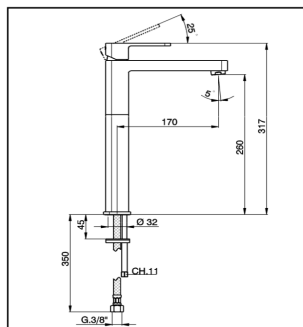

Miscelatore monocomando lavabo alto DADO_DD003540

DD 00354 0

NR	DESCRIZIONE DESCRIPTION DESCRIPCION	N.CODICE NR.CODE CODE NO. WERSKNR. N.CÓDIGO	NR	DESCRIZIONE DESCRIPTION DESCRIPCION	N.CODICE NR.CODE CODE NO. WERSKNR. N.CÓDIGO	NR	DESCRIZIONE DESCRIPTION DESCRIPCION	N.CODICE NR.CODE CODE NO. WERSKNR. N.CÓDIGO
1	Leva monocomando "DD" Lever "DD" Hebel "DD" Palanca monomando "DD"	ZZ955930	5	Aeratore M24x1 IA Cascade Mousseur M24x1 IA Cascade Mousseur M24x1 IA Cascade Perlator M24x1 IA Cascade Aireador M24x1 IA Cascade	ZZ944150			
1-1	Placchetta maniglia LS Plaque cache - vis crois LS Cap for handle LS Abdeckkappe LS Griff Plaquita maneta LS	ZZ933710	5-1	Cartuccia per aeratore M.24x1 Cascade Cartouche pour mousseur M.24x1 Cascade Mousseur cartridge M.24x1 Cascade Kartusche fuer Perlator M.24x1 Cascade Cartucho para aireador M.24x1 Cascade	ZZ933990			
1-2	Grano punta coppa inox M.5x6 Vis speciale inox M.5x6 Screw-stainless steel M.5x6 Madenschraube M.5x6 Clavija con punta copa acero inox M.5x6	ZZ940630	6	Basetta monocomando "DD" Bague "DD" Assembling ring "DD" Basis "DD" Base monomando lavabo "DD"	ZZ955230			
2	Copricartuccia monocomando Couvre-cartouche Escutcheon cartridge Abdeckkappe Cubre-cartucho monomando Calotta bloccaggio cartuccia Ecrou pour cartouche	ZZ955210	7	Guarnizione 42x35x2 Joint 42x35x2 Gasket 42x35x2 Dichtung 42x35x2 Junta 42x35x2 Set installazione Set installation	ZZ955240			
3	Nut for mixing valve Mutter fuer Kartusche Casquete de fijación cartucho	ZZ955220	8	Installation set single lever Befestigungsset Juego de instalación monomando	ZZ954250			
4	Cartuccia monocomando Cartouche mitigeurs Mixing valve Kartusche Cartucho monomando	ZZ942400	9	Flex M. 10x1 3/8" F L.610 Flex M. 10x1 3/8" F L.610 Flex M. 10x1 3/8" F L.610 Anschlusschlauch M.10x1 3/8" F L.610 Flexo M. 10x1 3/8" H L.610	ZZ955250			

DD003540

<https://www.huberitalia.com/miscelatore-monocomando-lavabo-alto-dado-dd003540>

2025-01-05