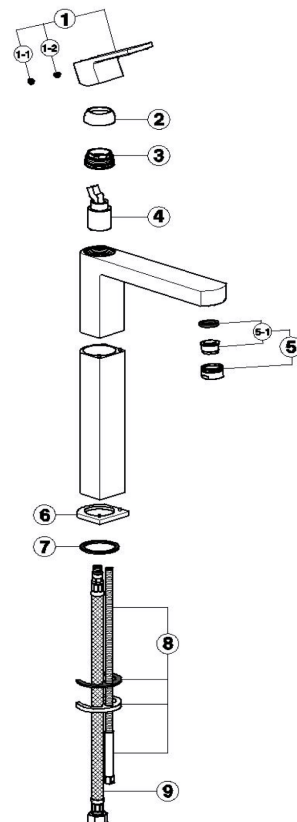

Miscelatore monocomando lavabo alto DADO_DD003540

DD 00354 0

NR	DESCRIZIONE DESCRIPTION DESCRIPCION	N.CODICE NR.CODE CODE NO. WERSKNR. N.CÓDIGO	NR	DESCRIZIONE DESCRIPTION DESCRIPCION	N.CODICE NR.CODE CODE NO. WERSKNR. N.CÓDIGO	NR	DESCRIZIONE DESCRIPTION DESCRIPCION	N.CODICE NR.CODE CODE NO. WERSKNR. N.CÓDIGO
1	Leva monocomando "DD" Lever "DD" Hebel "DD" Palanca monomando "DD"	ZZ955930	5	Aeratore M24x1 IA Cascade Mousseur M24x1 IA Cascade Mousseur M24x1 IA Cascade Perlator M24x1 IA Cascade Aireador M24x1 IA Cascade	ZZ944150			
1-1	Placchetta maniglia LS Plaque cache - vis crois LS Cap for handle LS Abdeckkappe LS Griff Plaquita maneta LS	ZZ933710	5-1	Cartuccia per aeratore M.24x1 Cascade Cartouche pour mousseur M.24x1 Cascade Mousseur cartridge M.24x1 Cascade Kartusche fuer Perlator M.24x1 Cascade Cartucho para aireador M.24x1 Cascade	ZZ933990			
1-2	Grano punta coppa inox M.5x6 Vis speciale inox M.5x6 Screw-stainless steel M.5x6 Madenschraube M.5x6 Clavija con punta copa acero inox M.5x6	ZZ940630	6	Basetta monocomando "DD" Bague "DD" Assembling ring "DD" Basis "DD" Base monomando lavabo "DD"	ZZ955230			
2	Copricartuccia monocomando Couvre-cartouche Escutcheon cartridge Abdeckkappe Cubre-cartucho monomando Calotta bloccaggio cartuccia Ecrou pour cartouche	ZZ955210	7	Guarnizione 42x35x2 Joint 42x35x2 Gasket 42x35x2 Dichtung 42x35x2 Junta 42x35x2 Set installazione Set installation	ZZ955240			
3	Nut for mixing valve Mutter fuer Kartusche Casquete de fijación cartucho	ZZ955220	8	Installation set single lever Befestigungsset Juego de instalación monomando	ZZ954250			
4	Cartuccia monocomando Cartouche mitigeurs Mixing valve Kartusche Cartucho monomando	ZZ942400	9	Flex M. 10x1 3/8" F L.610 Flex M. 10x1 3/8" F L.610 Flex M. 10x1 3/8" F L.610 Anschlusschlauch M.10x1 3/8" F L.610 Flexo M. 10x1 3/8" H L.610	ZZ955250			

DD003540

<https://www.huberitalia.com/miscelatore-monocomando-lavabo-alto-dado-dd003540>

2025-01-05