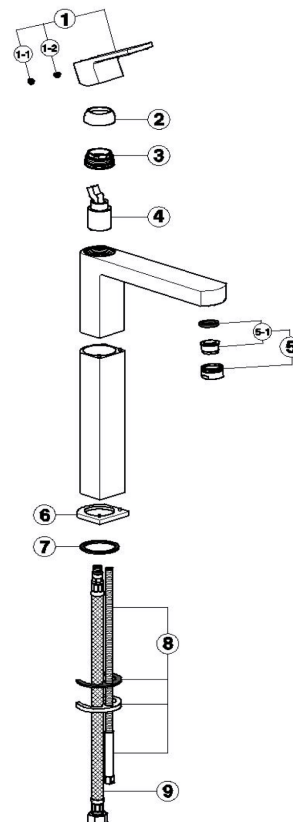

Miscelatore monocomando lavabo alto DADO_DD003540

DD 00354 0

NR	DESCRIZIONE DESCRIPTION DESCRIPCION	N.CODICE NR.CODE CODE NO. WERSKNR. N.CÓDIGO	NR	DESCRIZIONE DESCRIPTION DESCRIPCION	N.CODICE NR.CODE CODE NO. WERSKNR. N.CÓDIGO	NR	DESCRIZIONE DESCRIPTION DESCRIPCION	N.CODICE NR.CODE CODE NO. WERSKNR. N.CÓDIGO
1	Leva monocomando "DD" Lever "DD" Hebel "DD" Palanca monomando "DD"	ZZ955930	5	Aeratore M24x1 IA Cascade Mousseur M24x1 IA Cascade Mousseur M24x1 IA Cascade Perlator M24x1 IA Cascade Aireador M24x1 IA Cascade	ZZ944150			
1-1	Placchetta maniglia LS Plaque cache - vis crois LS Cap for handle LS Abdeckkappe LS Griff Plaquita maneta LS	ZZ933710	5-1	Cartuccia per aeratore M.24x1 Cascade Cartouche pour mousseur M.24x1 Cascade Mousseur cartridge M.24x1 Cascade Kartusche fuer Perlator M.24x1 Cascade Cartucho para aireador M.24x1 Cascade	ZZ933990			
1-2	Grano punta coppa inox M.5x6 Vis speciale inox M.5x6 Screw-stainless steel M.5x6 Madenschraube M.5x6 Clavija con punta copa acero inox M.5x6	ZZ940630	6	Basetta monocomando "DD" Bague "DD" Assembling ring "DD" Basis "DD" Base monomando lavabo "DD"	ZZ955230			
2	Copricartuccia monocomando Couvre-cartouche Escutcheon cartridge Abdeckkappe Cubre-cartucho monomando Calotta bloccaggio cartuccia Ecrou pour cartouche	ZZ955210	7	Guarnizione 42x35x2 Joint 42x35x2 Gasket 42x35x2 Dichtung 42x35x2 Junta 42x35x2 Set installazione Set installation	ZZ955240			
3	Nut for mixing valve Mutter fuer Kartusche Casquete de fijación cartucho	ZZ955220	8	Installation set single lever Befestigungsset Juego de instalación monomando	ZZ954250			
4	Cartuccia monocomando Cartouche mitigeurs Mixing valve Kartusche Cartucho monomando	ZZ942400	9	Flex M. 10x1 3/8" F L.610 Flex M. 10x1 3/8" F L.610 Flex M. 10x1 3/8" F L.610 Anschlusschlauch M.10x1 3/8" F L.610 Flexo M. 10x1 3/8" H L.610	ZZ955250			

DD003540

<https://www.huberitalia.com/miscelatore-monocomando-lavabo-alto-dado-dd003540>

2025-02-05