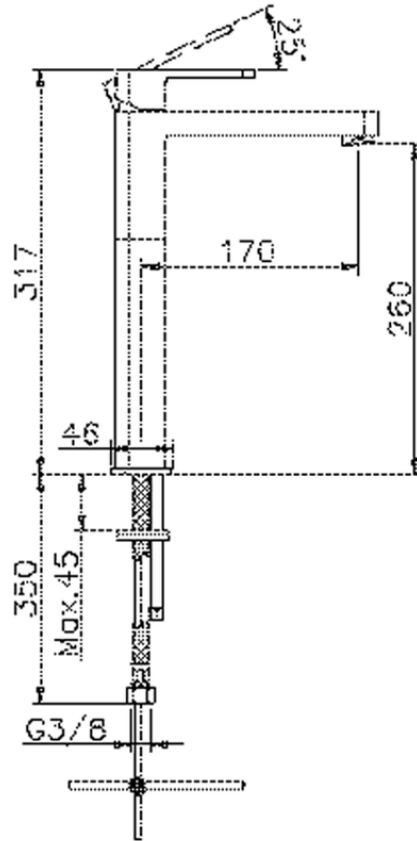

Miscelatore monocomando lavabo alto DADO_DD003540

DD003540

<https://www.huberitalia.com/miscelatore-monocomando-lavabo-alto-dado-dd003540>

2025-01-05