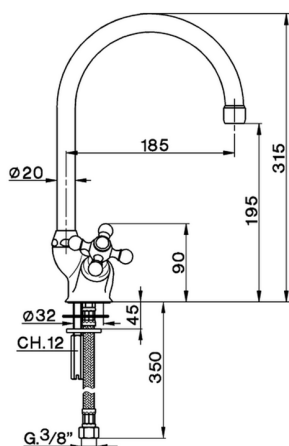

CARATTERISTICHE

2025-01-05