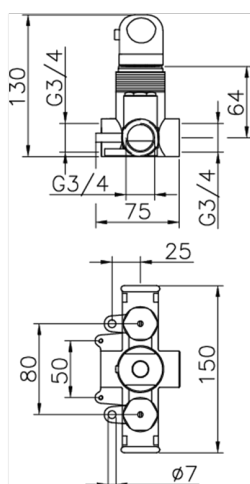

Miscelatore termostatico centrale COLLETTIVITÀ_445.PR01H.

MODELLO **445.PR01H.**

Miscelatore termostatico centrale

FINITURE DISPONIBILI

CARATTERISTICHE

Ricambio Cartuccia **23.51A.HF**

Cartuccia Termostatica HF