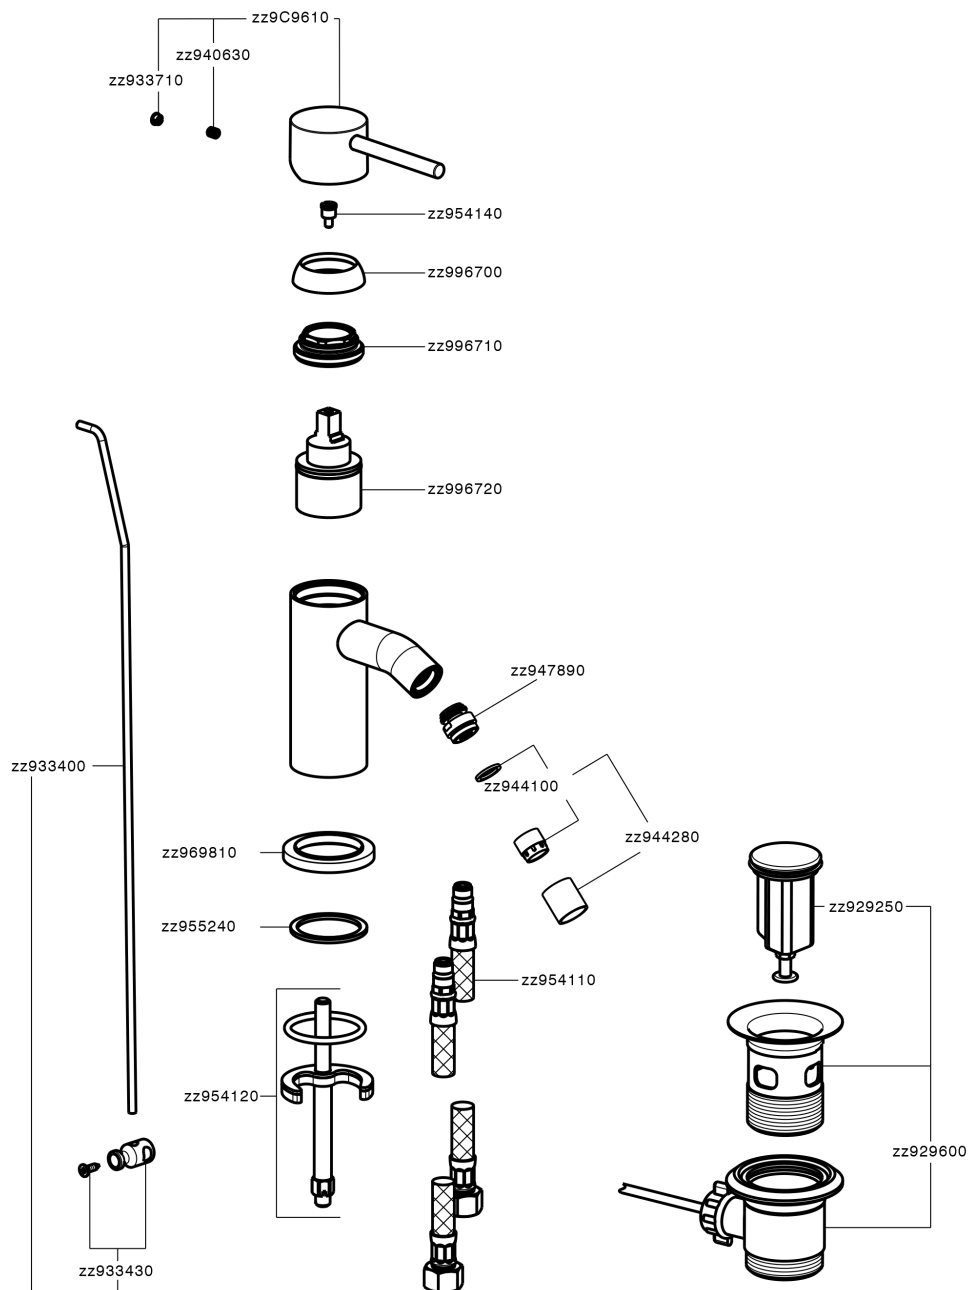

## Miscelatore monocomando bidet NUOVA KIRUNA\_K2000550

K2000550

<https://huberitalia.com/miscelatore-monocomando-bidet-nuova-kiruna-k2000550>

2024-11-23