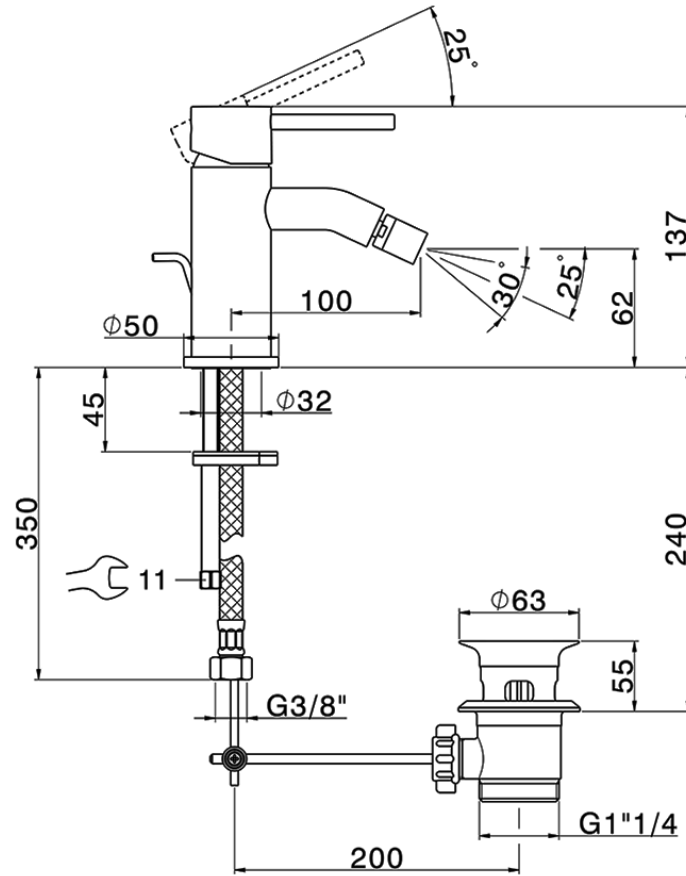

## Miscelatore monocomando bidet NUOVA KIRUNA\_K2000550

K2000550

<https://huberitalia.com/miscelatore-monocomando-bidet-nuova-kiruna-k2000550>

2024-11-21