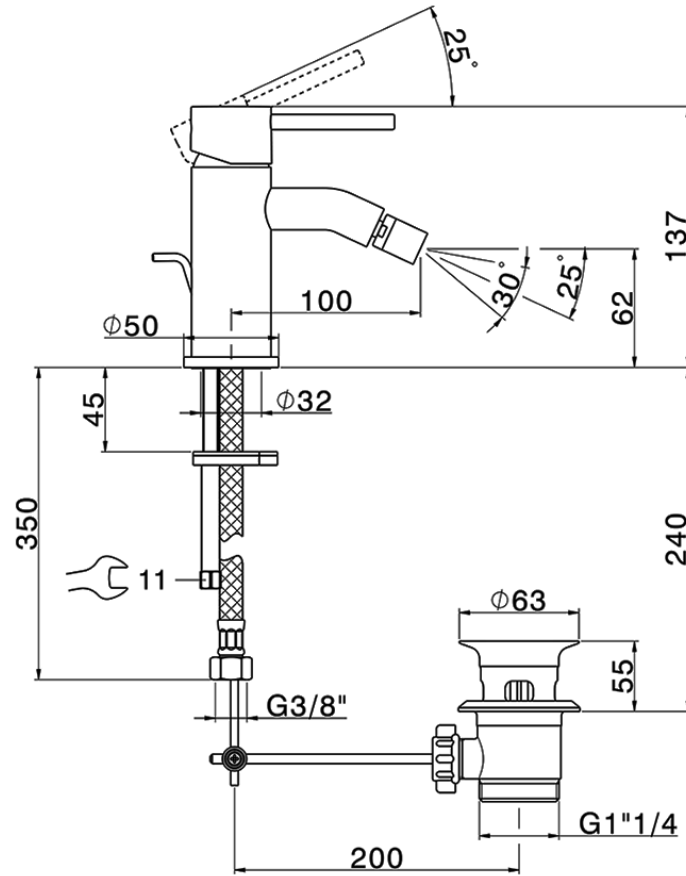

Miscelatore monocomando bidet NUOVA KIRUNA_K2000550

K2000550

<https://huberitalia.com/miscelatore-monocomando-bidet-nuova-kiruna-k2000550>

2024-11-21