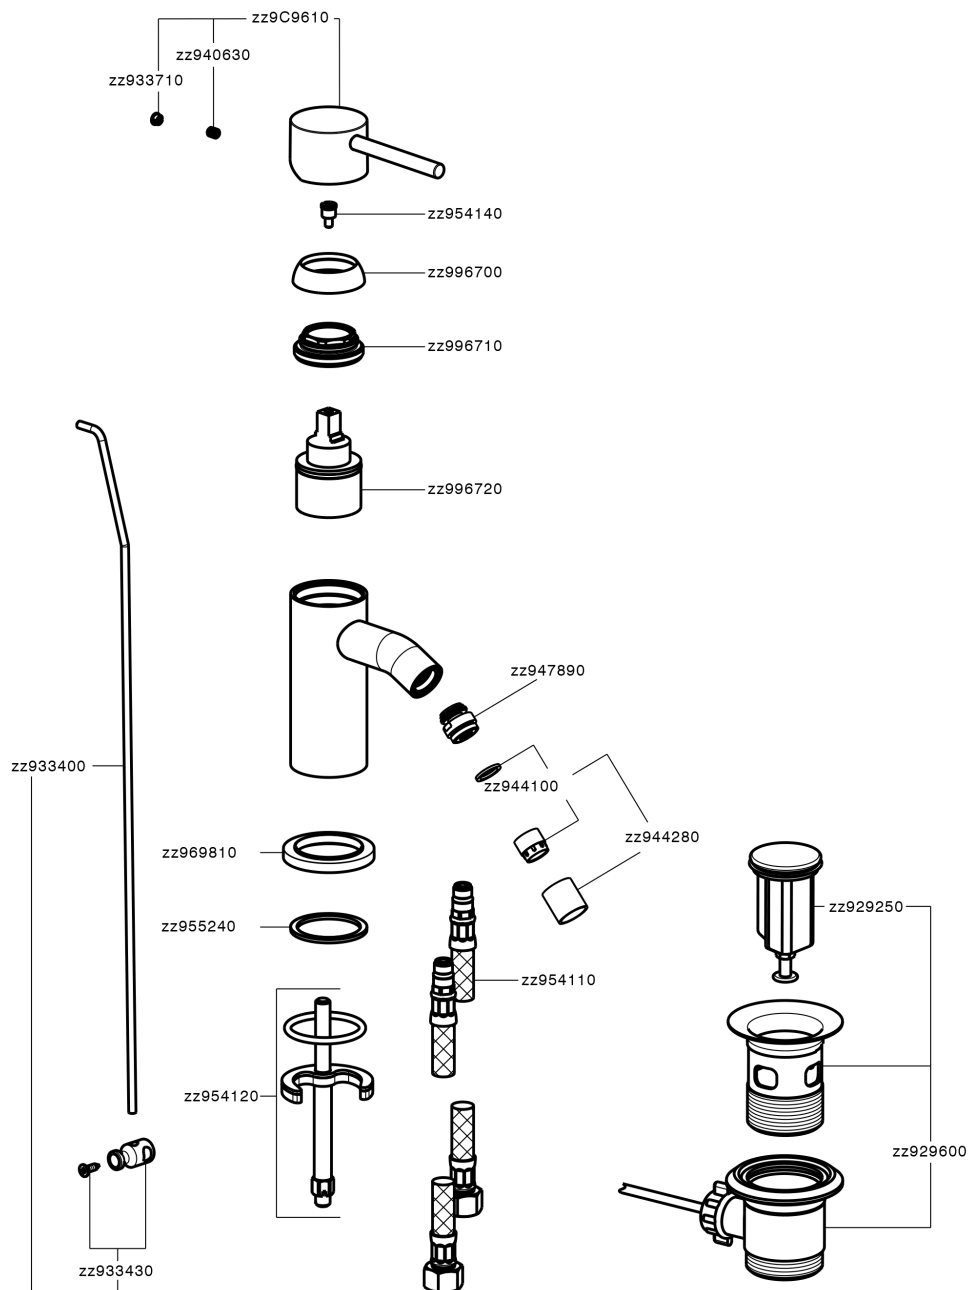

Miscelatore monocomando bidet NUOVA KIRUNA_K2000550

K2000550

<https://huberitalia.com/miscelatore-monocomando-bidet-nuova-kiruna-k2000550>

2024-11-21