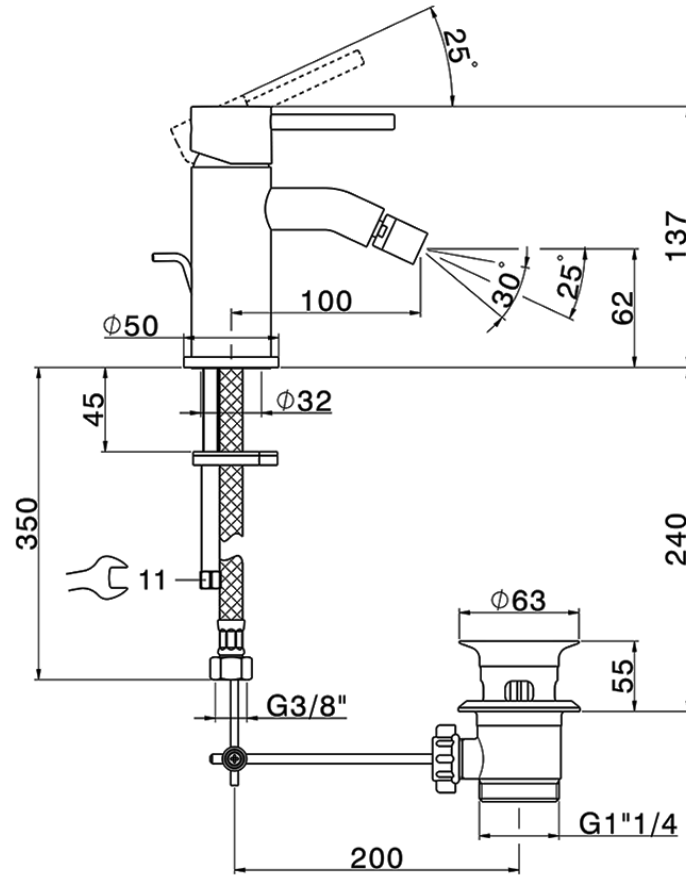

Miscelatore monocomando bidet NUOVA KIRUNA_K2000550

K2000550

<https://huberitalia.com/miscelatore-monocomando-bidet-nuova-kiruna-k2000550>

2024-11-24