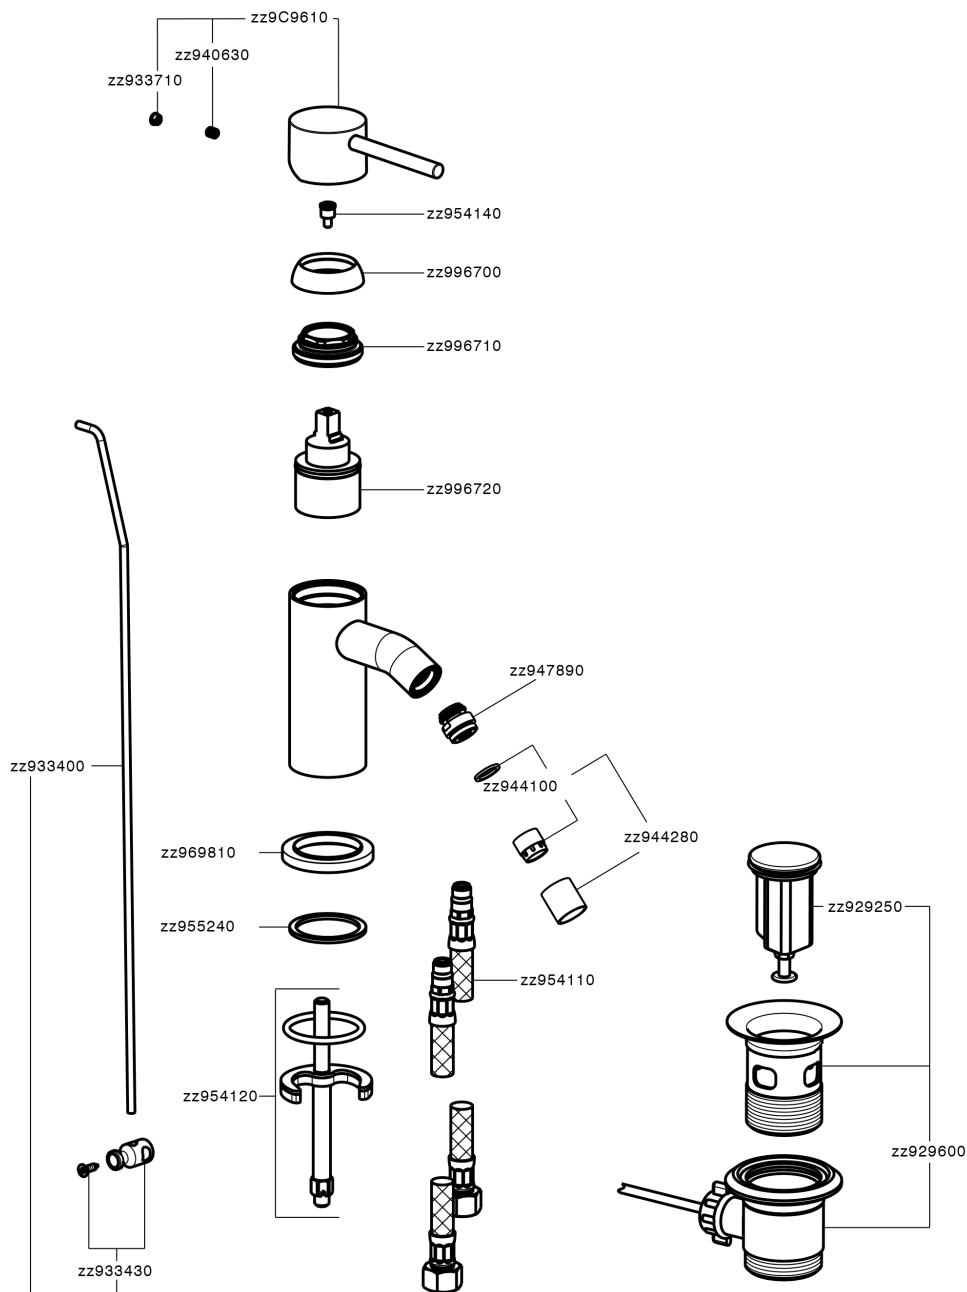

Miscelatore monocomando bidet NUOVA KIRUNA_K2000550

K2000550

<https://huberitalia.com/miscelatore-monocomando-bidet-nuova-kiruna-k2000550>

2024-11-21