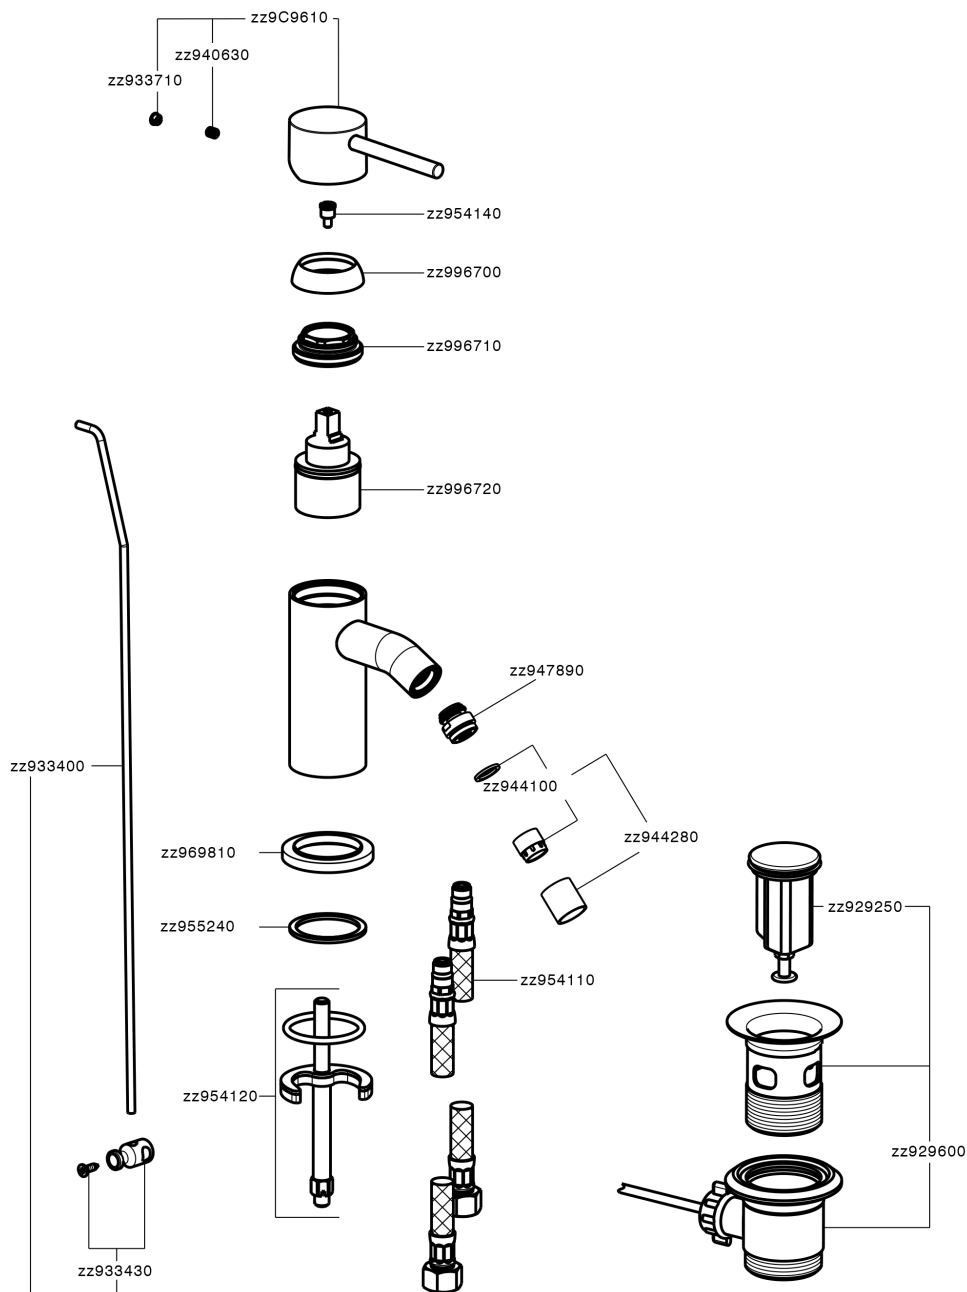

## Miscelatore monocomando bidet NUOVA KIRUNA\_K2000550

K2000550

<https://huberitalia.com/miscelatore-monocomando-bidet-nuova-kiruna-k2000550>

2024-11-21