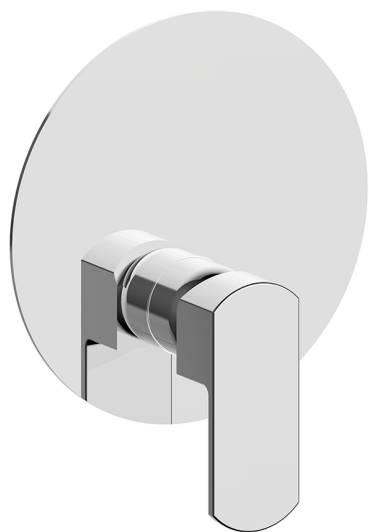

## Completo Monocomando per One-Box ONE BOX\_DD0BM010

MODELLO **DD0BM010**

Completo Monocomando per One-Box, 1 uscita, profondità minima di installazione 67 mm, senza parte incasso, per art. ZB00B030-ZB00B031

### CARATTERISTICHE

Ricambio Cartuccia **ZZ97179000**

**Cartuccia Monocomando 35 mm**

Installazione **Incasso**

Parti Incasso necessarie **ZB00B031**

**ZB00B030**

## One-Box Universale per incasso ONE BOX\_ZB00B031

MODELLO **ZB00B031**

One-Box Universale per incasso, per termostatico o monocomando 1 o 2 o 3 uscite, senza parte esterna, con silenziosi, con guarnizione per sigillatura