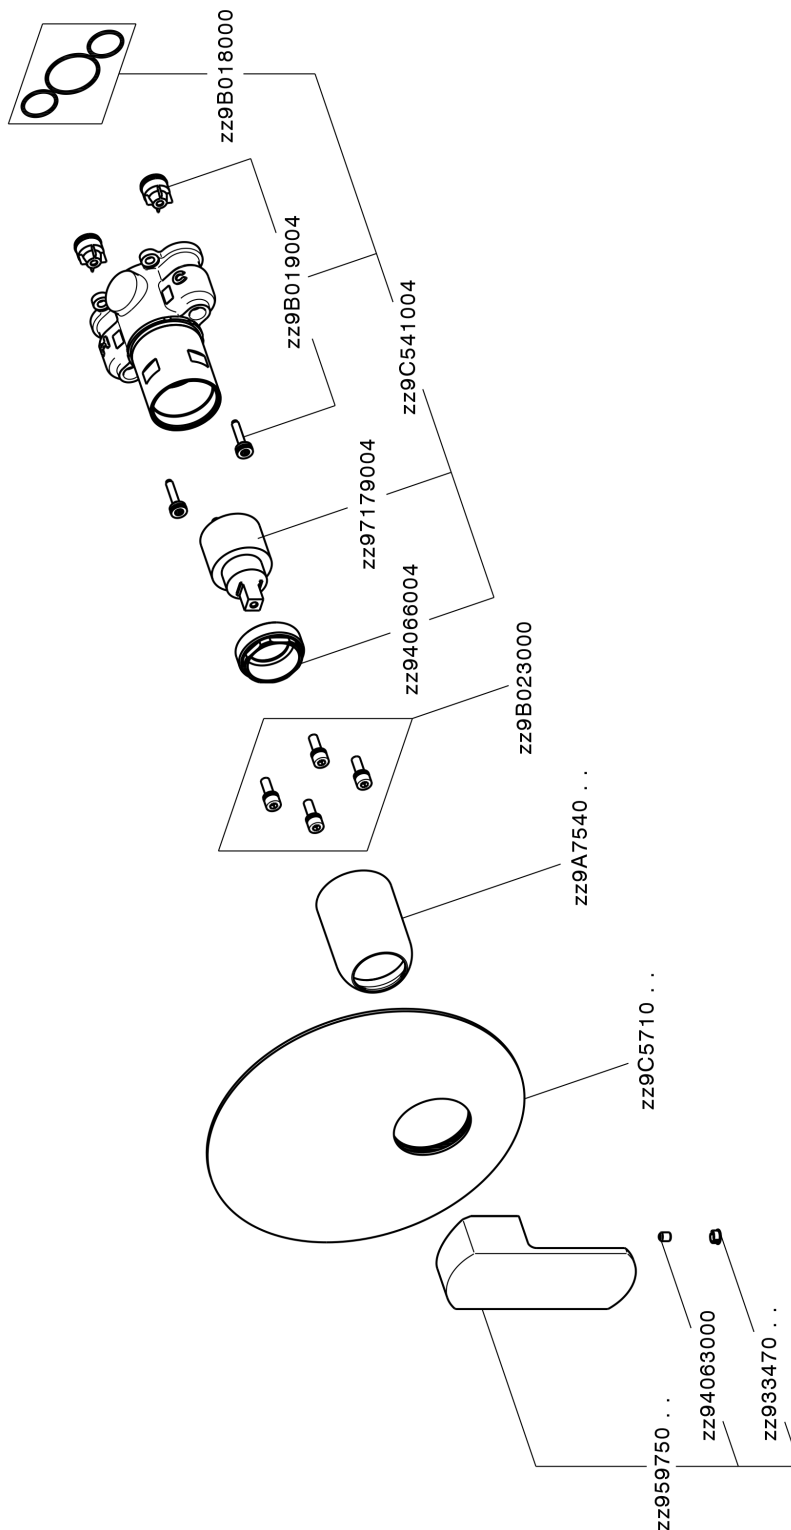

Completo Monocomando per One-Box ONE BOX_DD0BM010

DD0BM010

<https://huberitalia.com/completo-monocomando-per-one-box-one-box-dd0bm010>