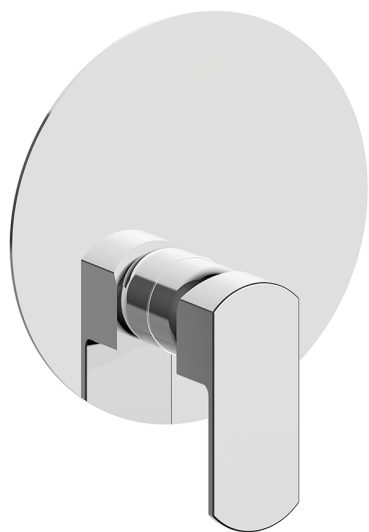

Completo Monocomando per One-Box ONE BOX_DD0BM010

MODELLO **DD0BM010**

Completo Monocomando per One-Box, 1 uscita, profondità minima di installazione 67 mm, senza parte incasso, per art. ZB00B030-ZB00B031

FINITURE DISPONIBILI

-  **21** 21 Cromo
-  **2F** 2F Nichel Spazzolato
-  **40** 40 Nero Opaco
-  **4Q** 4Q Bianco Opaco

CARATTERISTICHE

Ricambio Cartuccia **ZZ97179000**

Cartuccia Monocomando 35 mm

Installazione **Incasso**

Parti Incasso necessarie **ZB00B031**

ZB00B030

Completo Monocomando per One-Box ONE BOX_DD0BM010

DD0BM010

<https://huberitalia.com/completo-monocomando-per-one-box-one-box-dd0bm010>

One-Box Universale per incasso ONE BOX_ZB00B031

MODELLO **ZB00B031**

One-Box Universale per incasso, per termostatico o monocomando 1 o 2 o 3 uscite, senza parte esterna, con silenziosi, con guarnizione per sigillatura

FINITURE DISPONIBILI

04 04 Senza Finitura