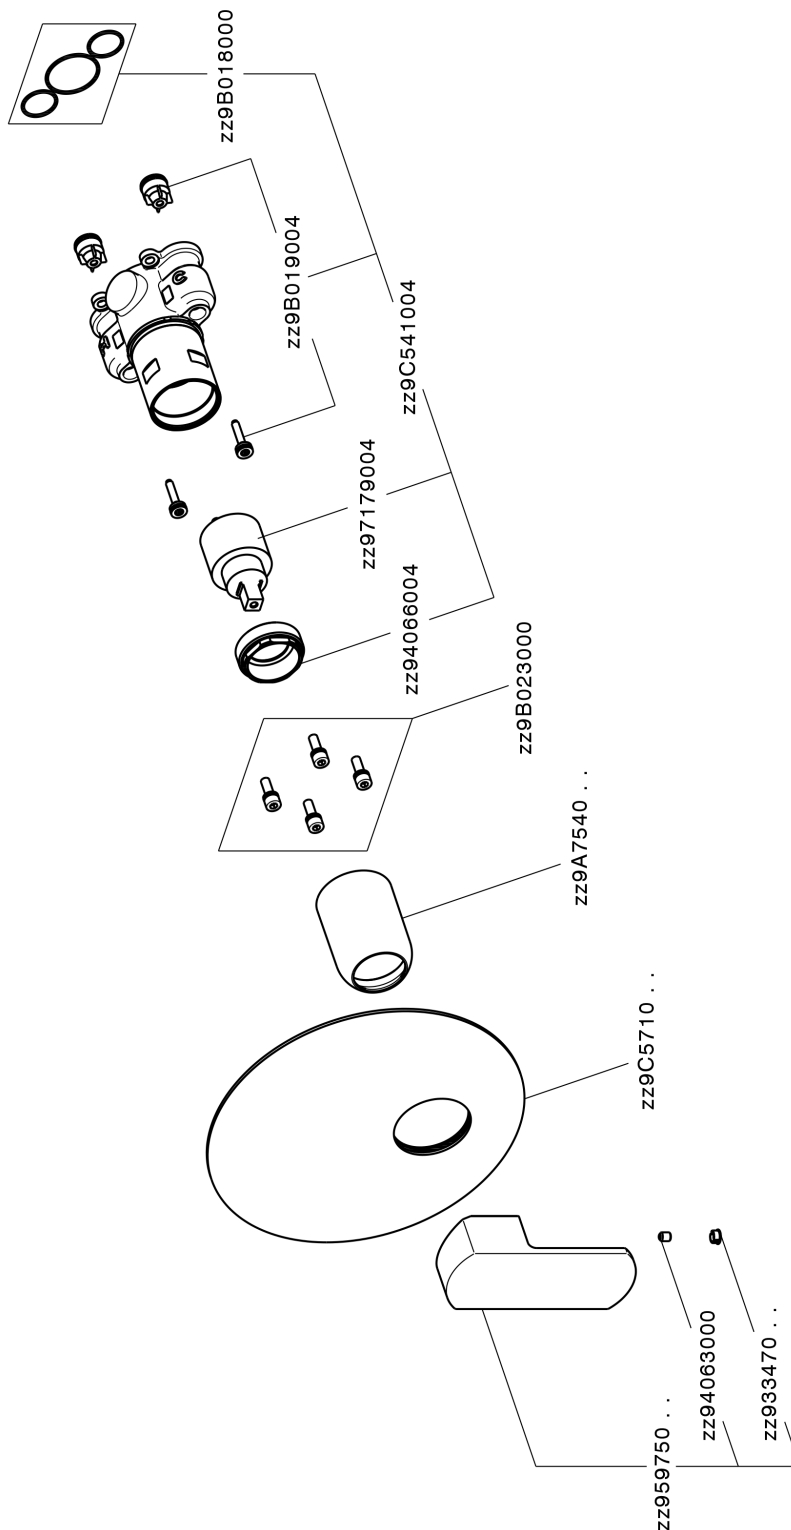

Completo Monocomando per One-Box ONE BOX_DD0BM010

MODELLO **DD0BM010**

Completo Monocomando per One-Box, 1 uscita, profondità minima di installazione 67 mm, senza parte incasso, per art. ZB00B030-ZB00B031

FINITURE DISPONIBILI

-  **21** 21 Cromo
-  **2F** 2F Nichel Spazzolato
-  **40** 40 Nero Opaco
-  **4Q** 4Q Bianco Opaco

CARATTERISTICHE

Ricambio Cartuccia **ZZ97179000**

Cartuccia Monocomando 35 mm

Installazione **Incasso**

Parti Incasso necessarie **ZB00B031**

ZB00B030

Completo Monocomando per One-Box ONE BOX_DD0BM010

DD0BM010

<https://huberitalia.com/completo-monocomando-per-one-box-one-box-dd0bm010>

One-Box Universale per incasso ONE BOX_ZB00B031

MODELLO **ZB00B031**

One-Box Universale per incasso, per termostatico o monocomando 1 o 2 o 3 uscite, senza parte esterna, con silenziosi, con guarnizione per sigillatura

FINITURE DISPONIBILI

04 04 Senza Finitura