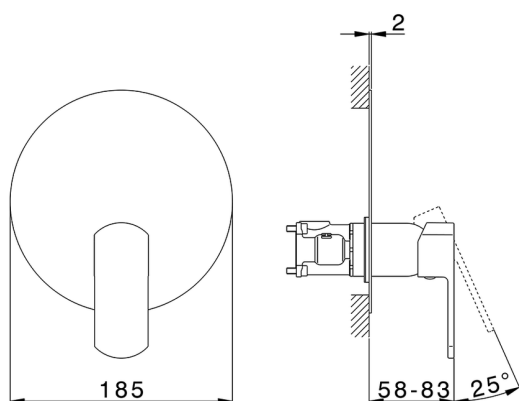

Completo Monocomando per One-Box ONE BOX_DD0BM010

MODELLO **DD0BM010**

Completo Monocomando per One-Box, 1 uscita, profondità minima di installazione 67 mm, senza parte incasso, per art. ZB00B030-ZB00B031

FINITURE DISPONIBILI

-  **21** 21 Cromo
-  **2F** 2F Nichel Spazzolato
-  **40** 40 Nero Opaco
-  **4Q** 4Q Bianco Opaco

CARATTERISTICHE

Ricambio Cartuccia **ZZ97179000**

Cartuccia Monocomando 35 mm

Installazione **Incasso**