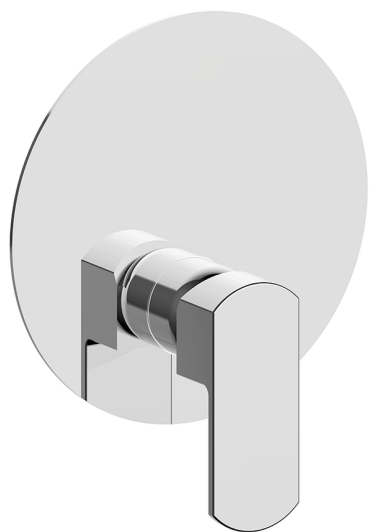

Completo Monocomando per One-Box ONE BOX_DD0BM010

MODELLO **DD0BM010**

Completo Monocomando per One-Box, 1 uscita, profondità minima di installazione 67 mm, senza parte incasso, per art. ZB00B030-ZB00B031

FINITURE DISPONIBILI

-  **21** 21 Cromo
-  **2F** 2F Nichel Spazzolato
-  **40** 40 Nero Opaco
-  **4Q** 4Q Bianco Opaco

CARATTERISTICHE

Ricambio Cartuccia **ZZ97179000**

Cartuccia Monocomando 35 mm

Installazione **Incasso**

Parti Incasso necessarie **ZB00B031**
ZB00B030

Completo Monocomando per One-Box ONE BOX_DD0BM010

DD0BM010

<https://huberitalia.com/completo-monocomando-per-one-box-one-box-dd0bm010>

One-Box Universale per incasso ONE BOX_ZB00B031

MODELLO **ZB00B031**

One-Box Universale per incasso, per termostatico o monocomando 1 o 2 o 3 uscite, senza parte esterna, con silenziosi, con guarnizione per sigillatura

FINITURE DISPONIBILI

 **04** 04 Senza Finitura