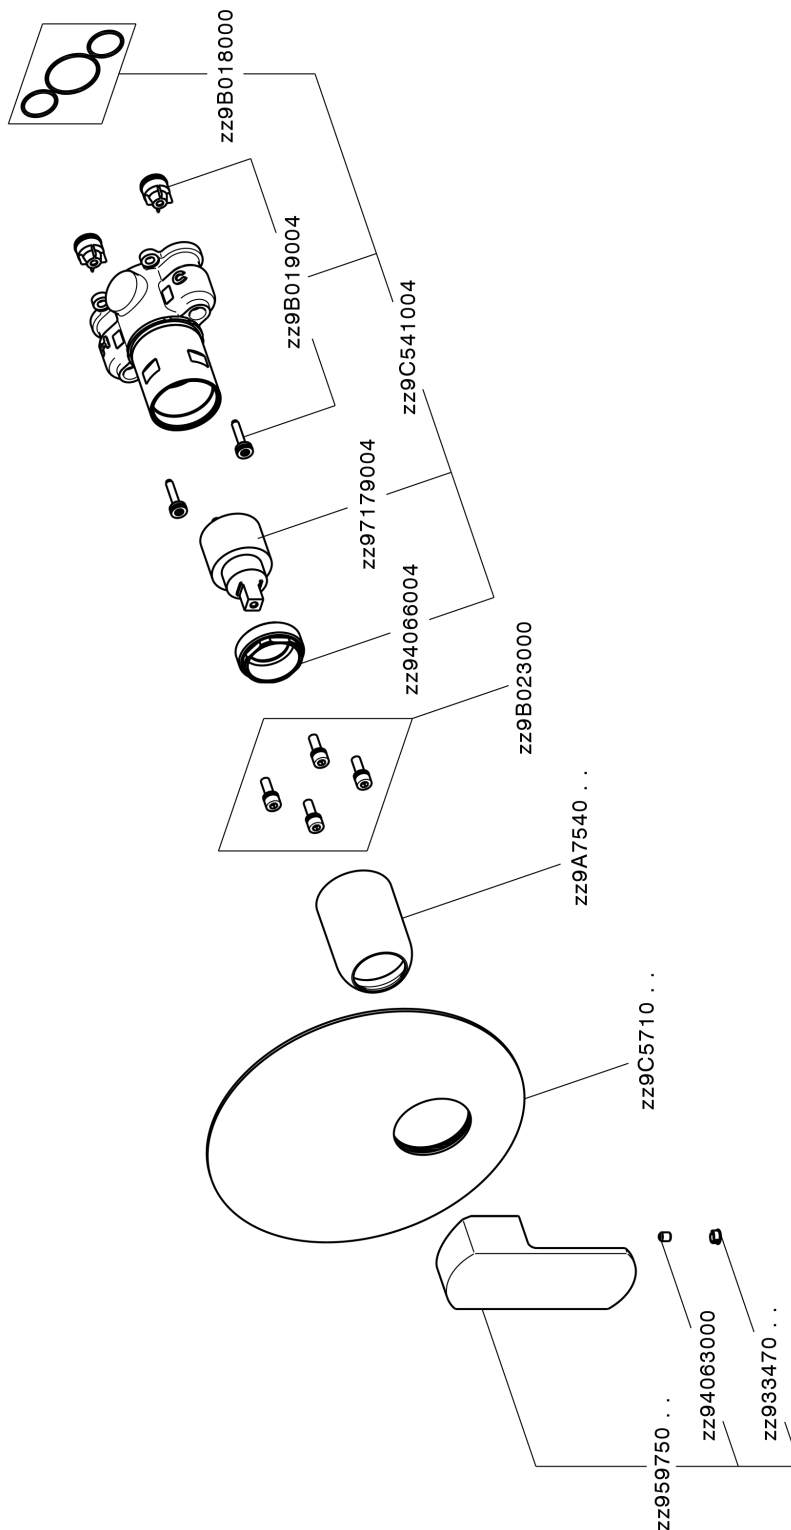

Completo Monocomando per One-Box ONE BOX_DD0BM010

MODELLO **DD0BM010**

Completo Monocomando per One-Box, 1 uscita, profondità minima di installazione 67 mm, senza parte incasso, per art. ZB00B030-ZB00B031

FINITURE DISPONIBILI

-  **21** 21 Cromo
-  **2F** 2F Nichel Spazzolato
-  **40** 40 Nero Opaco
-  **4Q** 4Q Bianco Opaco

CARATTERISTICHE

Ricambio Cartuccia **ZZ97179000**

Cartuccia Monocomando 35 mm

Installazione **Incasso**

Parti Incasso necessarie **ZB00B031**
ZB00B030

Completo Monocomando per One-Box ONE BOX_DD0BM010

DD0BM010

<https://huberitalia.com/completo-monocomando-per-one-box-one-box-dd0bm010>

One-Box Universale per incasso ONE BOX_ZB00B031

MODELLO **ZB00B031**

One-Box Universale per incasso, per termostatico o monocomando 1 o 2 o 3 uscite, senza parte esterna, con silenziosi, con guarnizione per sigillatura

FINITURE DISPONIBILI

 **04** 04 Senza Finitura