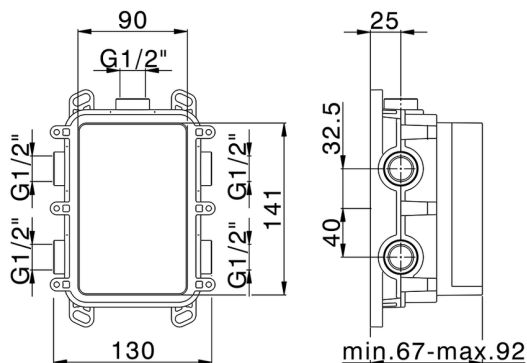

Termostatico

Il Termostatico Huber è il tuo personale gestore dell'acqua che ti aiuta a gestire e controllare acqua ed energia senza sprechi.

2025-03-12