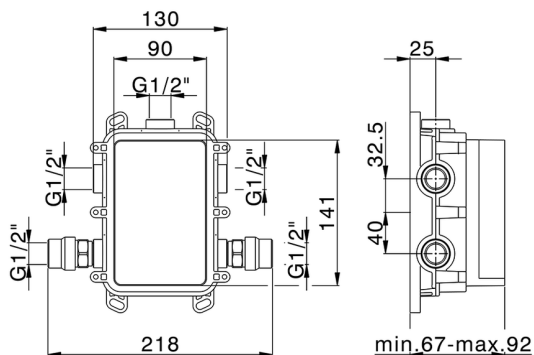

Termostatico

Il Termostatico Huber è il tuo personale gestore dell'acqua che ti aiuta a gestire e controllare acqua ed energia senza sprechi.