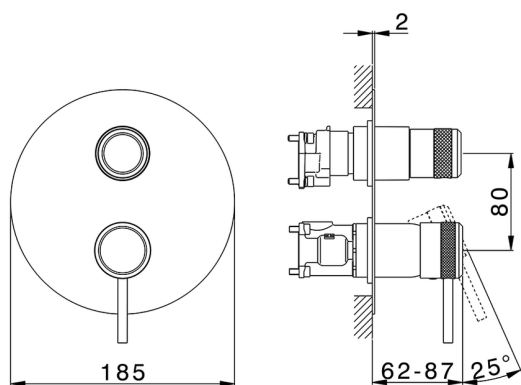

Completo Monocomando per One-Box ONE BOX_CR0BM030

MODELLO **CR0BM030**

Completo Monocomando per One-Box, con deviatore 2-3 uscite, profondità minima di installazione 67 mm, senza parte incasso, per art. ZB00B030-ZB00B031

FINITURE DISPONIBILI

-  **21** 21 Cromo
-  **2F** 2F Nichel Spazzolato
-  **2Q** 2Q Black Titanium

CARATTERISTICHE

Ricambio Cartuccia **ZZ97179000**

Cartuccia Monocomando 35 mm

Installazione **Incasso**

Parti Incasso necessarie **ZB00B031**